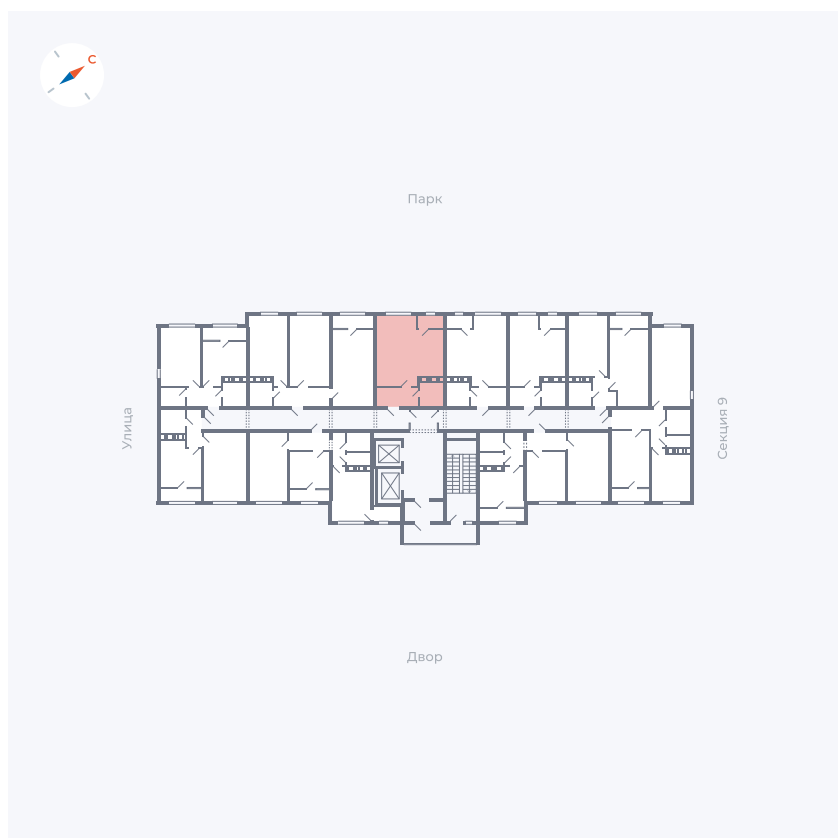

На этаже

Для заметок

Дата генерации: 10.06.2026