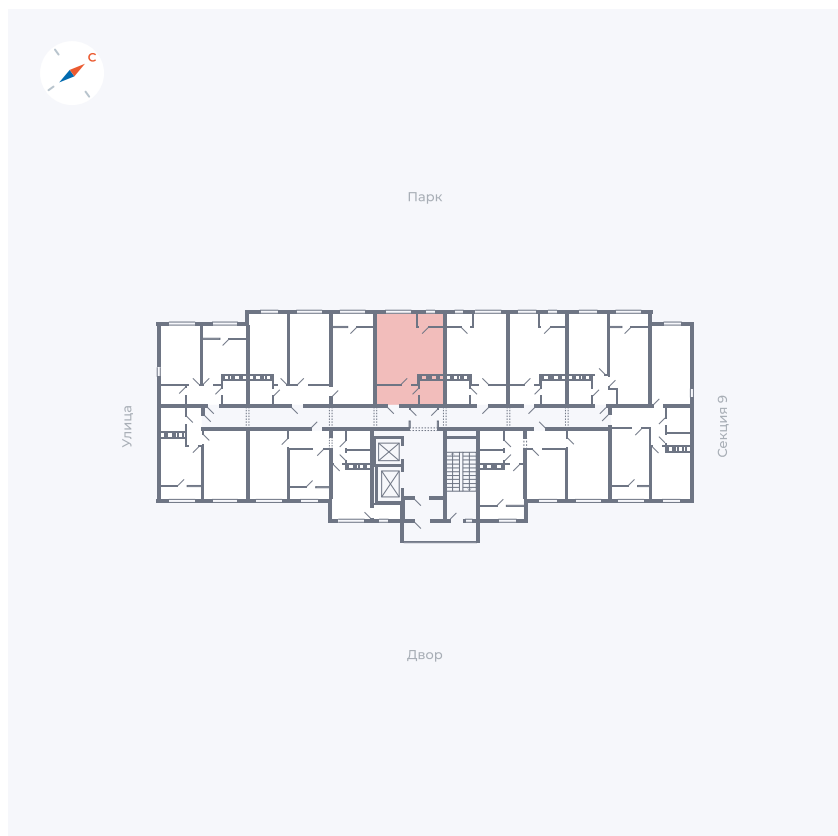

На этаже

Для заметок

Дата генерации: 30.06.2026