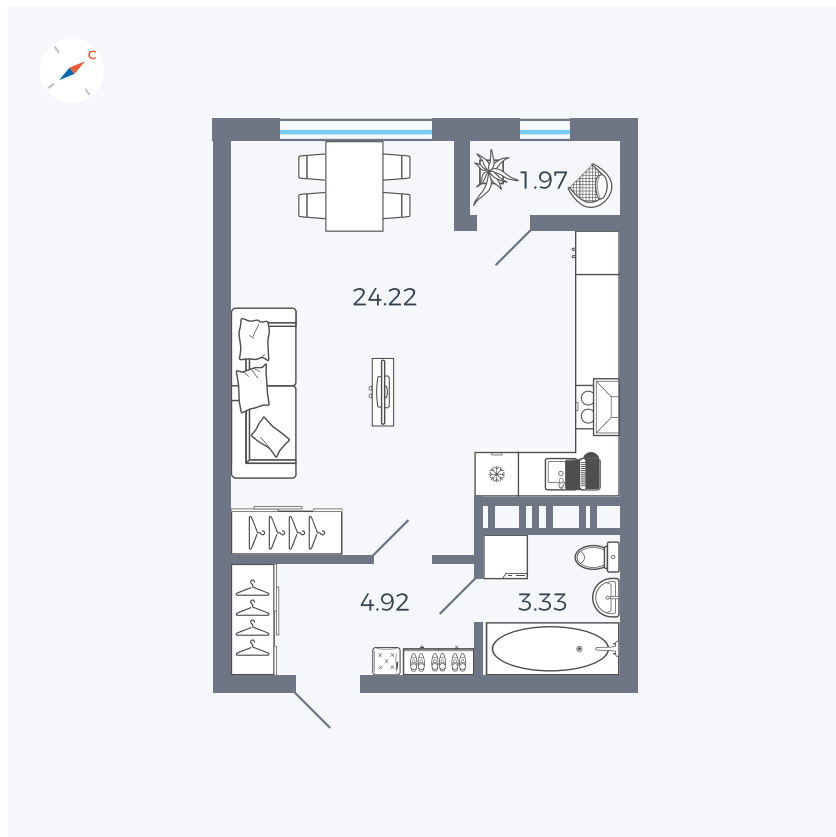

Планировка Тип 008

Квартира 453

Квартал 42 / Дом 3 / Секция 10 / Этаж 11

Комнат Студия

Площадь 34.44 м²

Срок сдачи III кв. 2025

Вид из окна Парк

Отделка