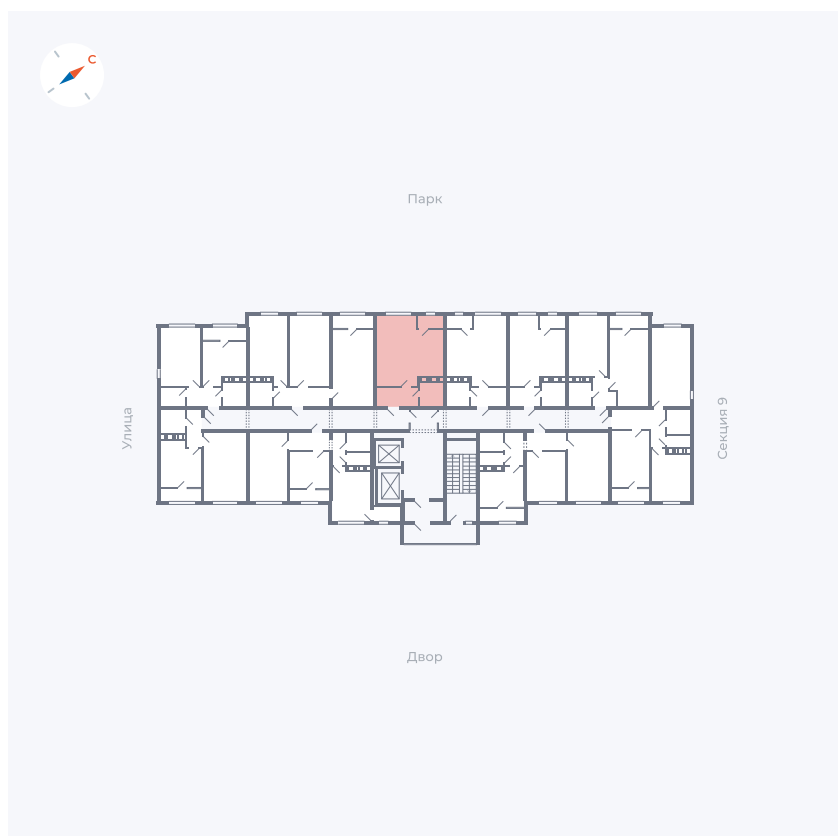

На этаже

Для заметок

Дата генерации: 27.04.2025