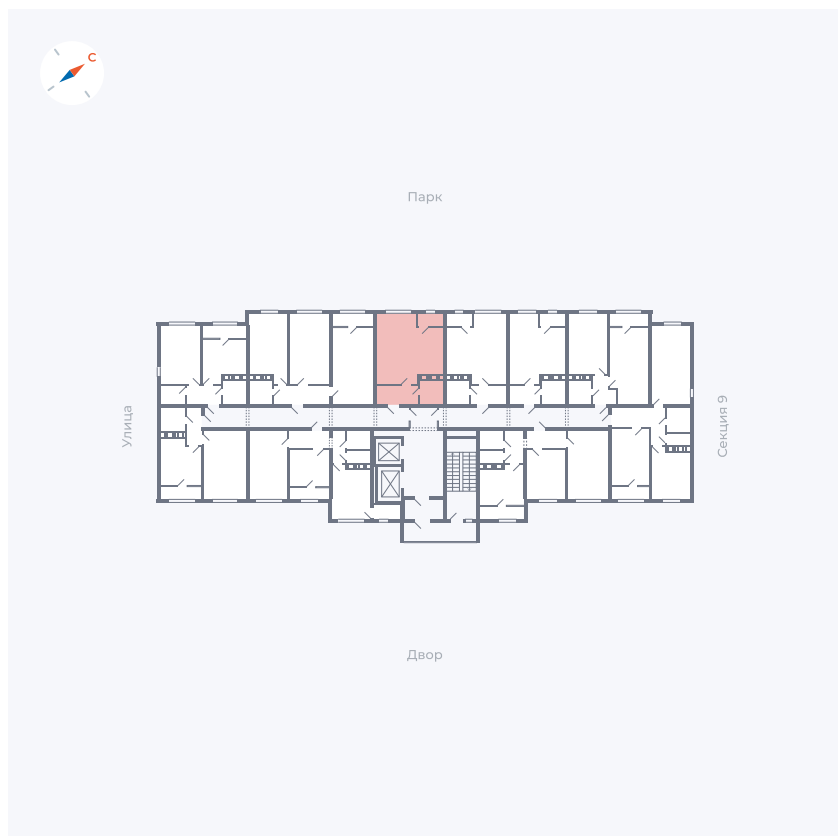

На этаже

Для заметок

Дата генерации: 23.02.2025