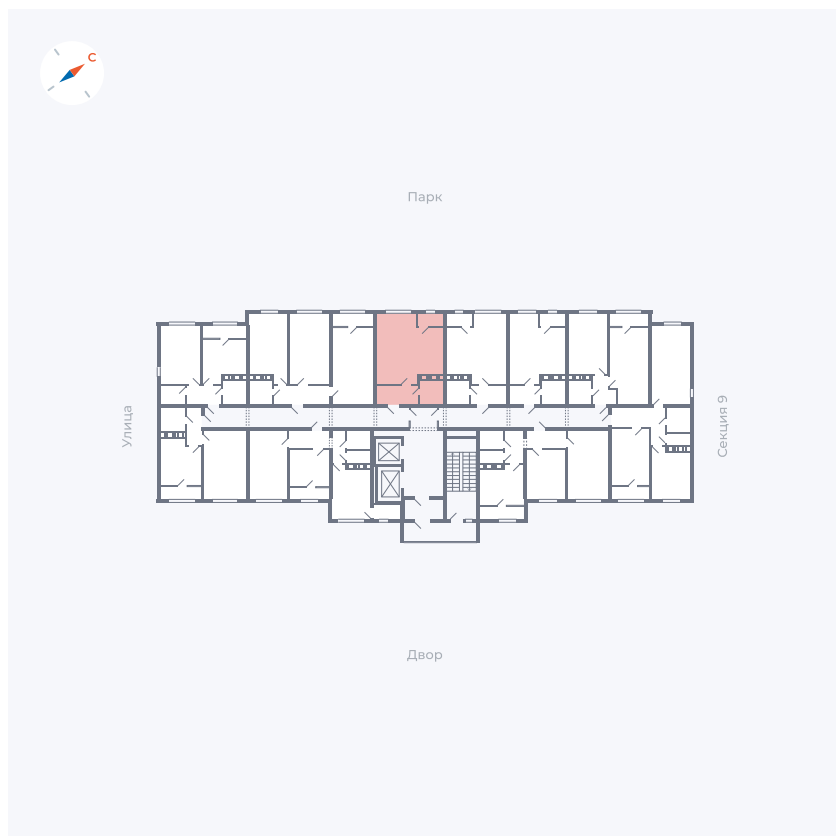

На этаже

Дата генерации: 04.04.2025