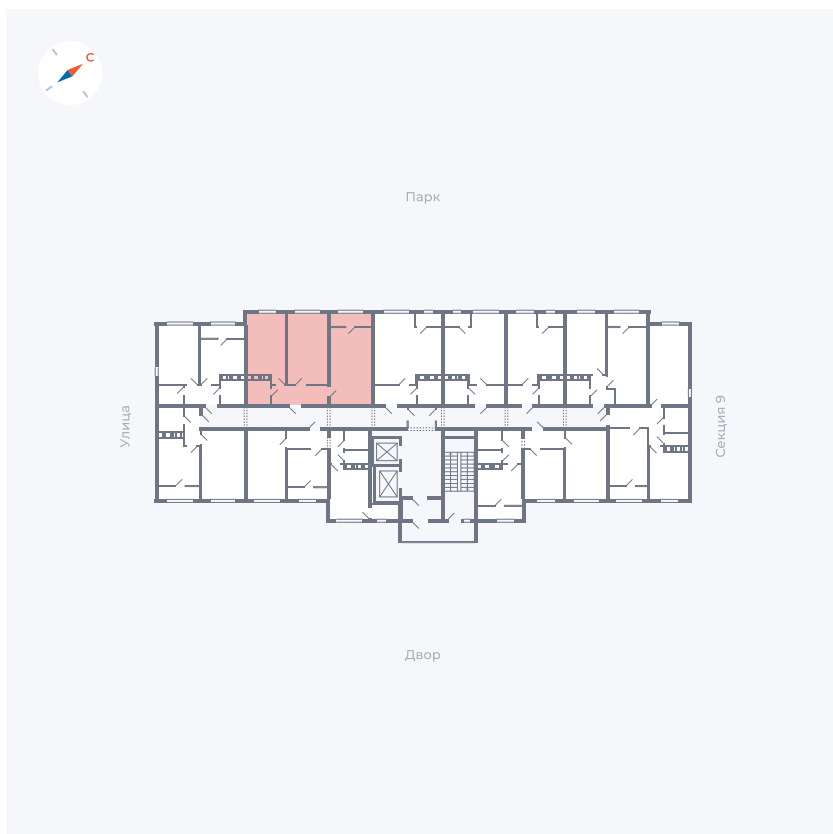

# Квартира 452

Квартал 42 / Дом 3 / Секция 10 / Этаж 11

Комнат	2
Площадь	64.7 м <sup>2</sup>
Срок сдачи	III кв. 2025
Вид из окна	Парк

## На этаже