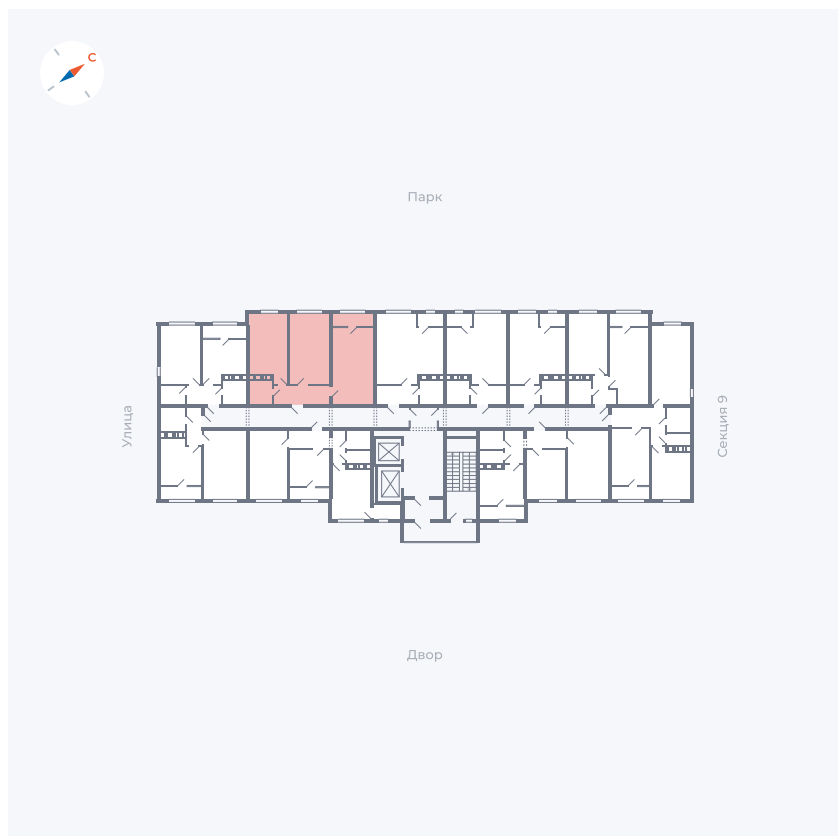

# Квартира 452

Квартал 42 / Дом 3 / Секция 10 / Этаж 11

Комнат	2
Площадь	64.7 м <sup>2</sup>
Срок сдачи	III кв. 2025
Вид из окна	Парк

## На этаже