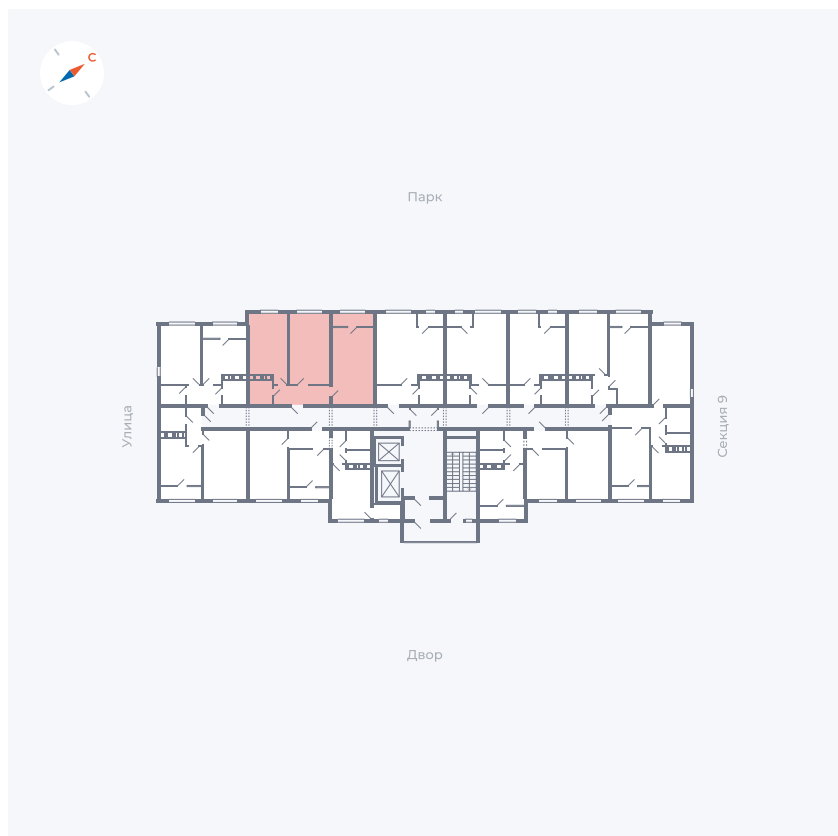

На этаже

Для заметок

Дата генерации: 16.10.2024