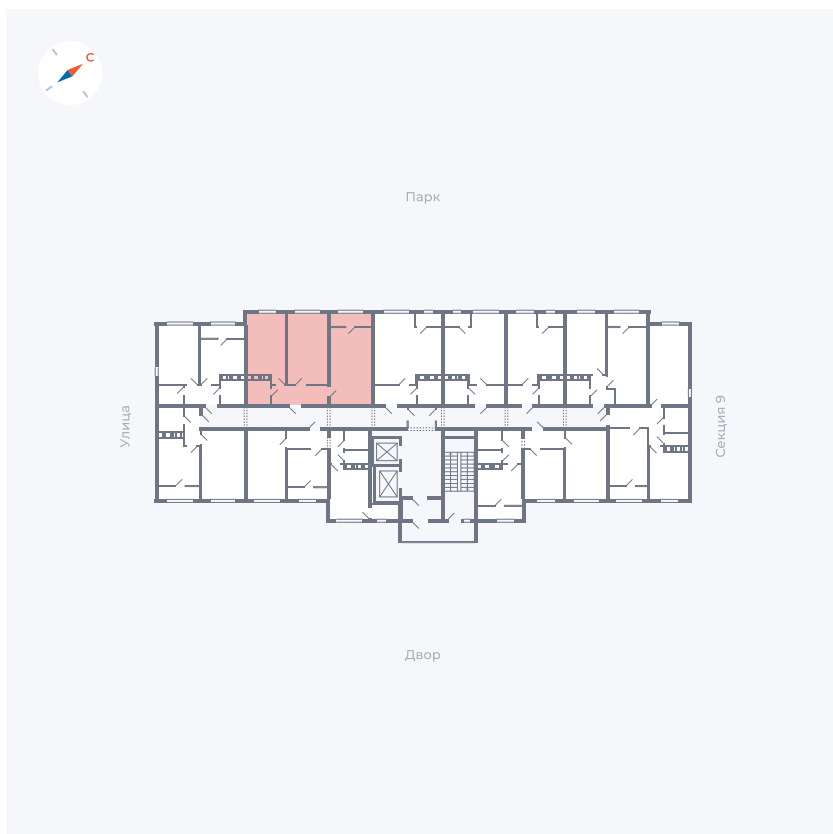

На этаже

Для заметок

Дата генерации: 22.11.2024