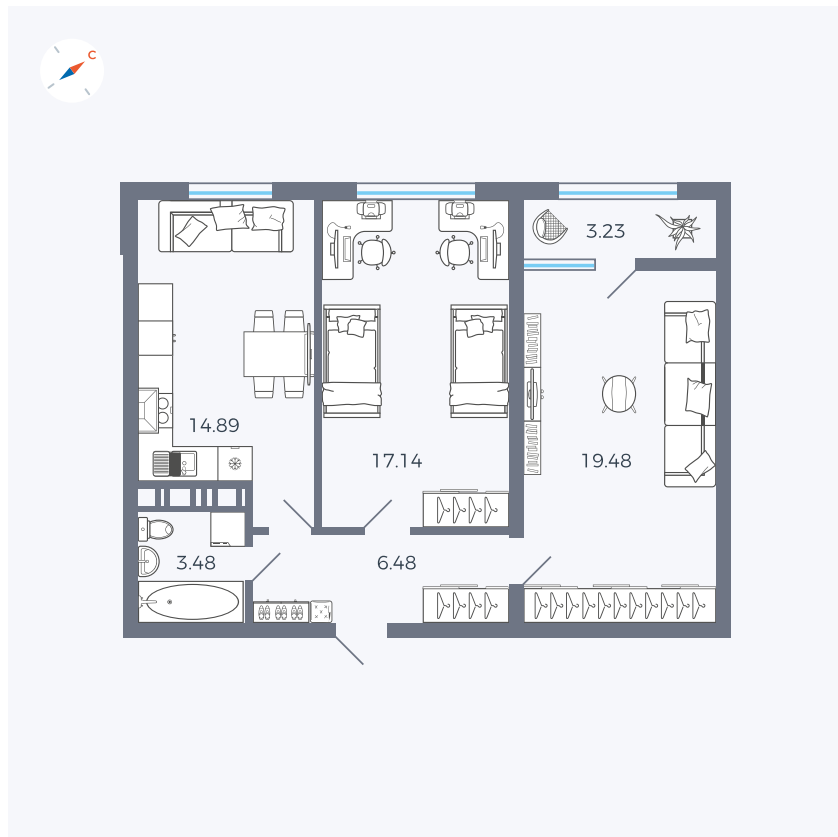

Планировка Тип 247

# Квартира 452

Квартал 42 / Дом 3 / Секция 10 / Этаж 11

Комнат	2
Площадь	64.7 м <sup>2</sup>
Срок сдачи	III кв. 2025
Вид из окна	Парк