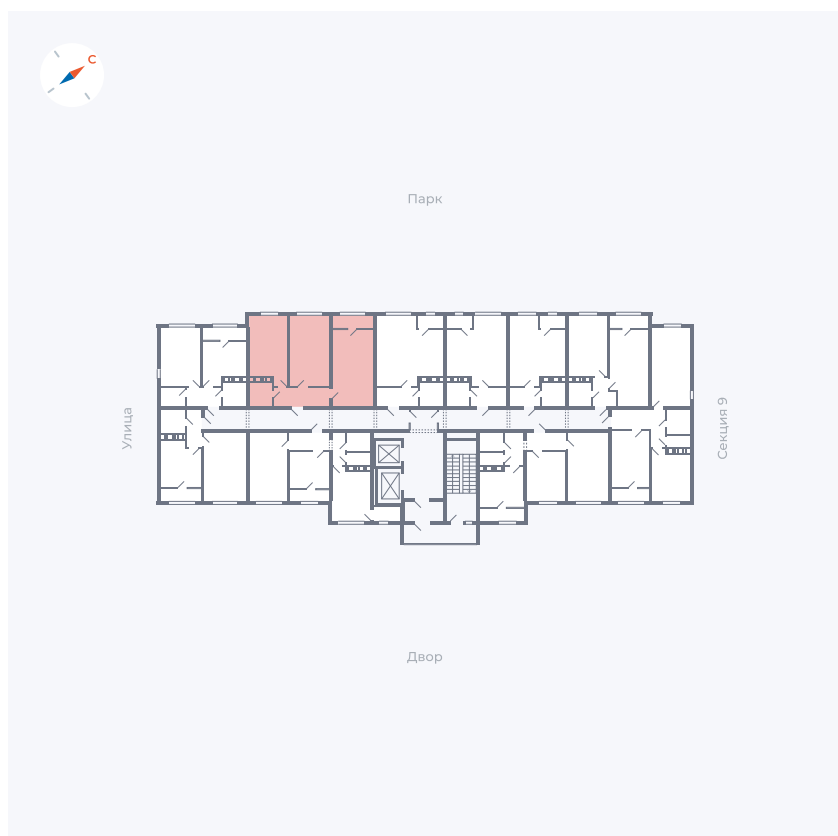

На этаже

Для заметок

Дата генерации: 07.01.2025