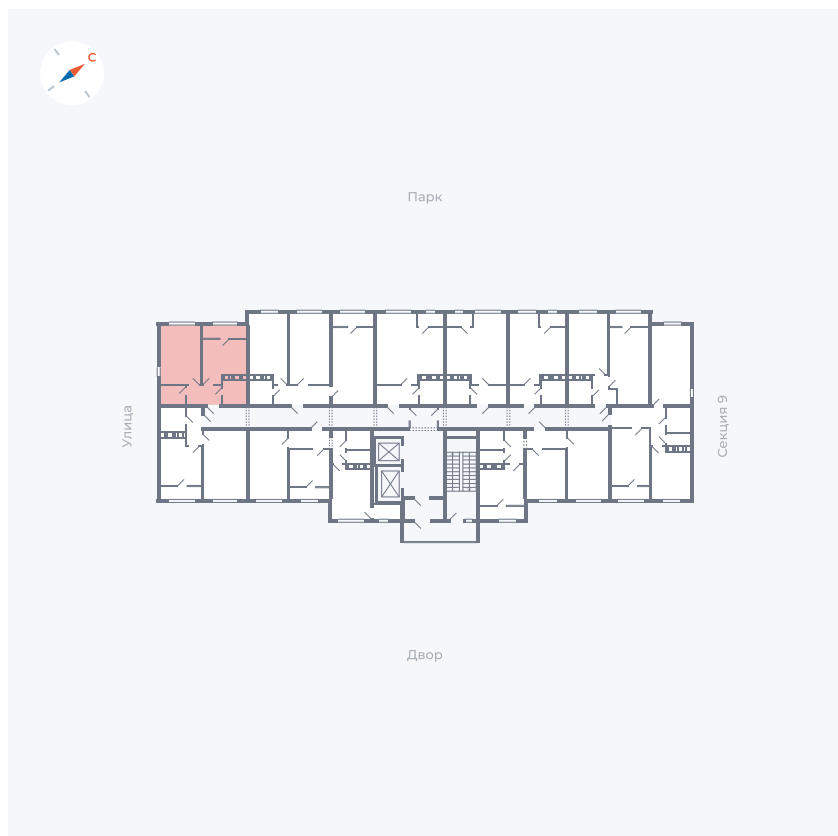

На этаже

Для заметок

Дата генерации: 18.09.2025