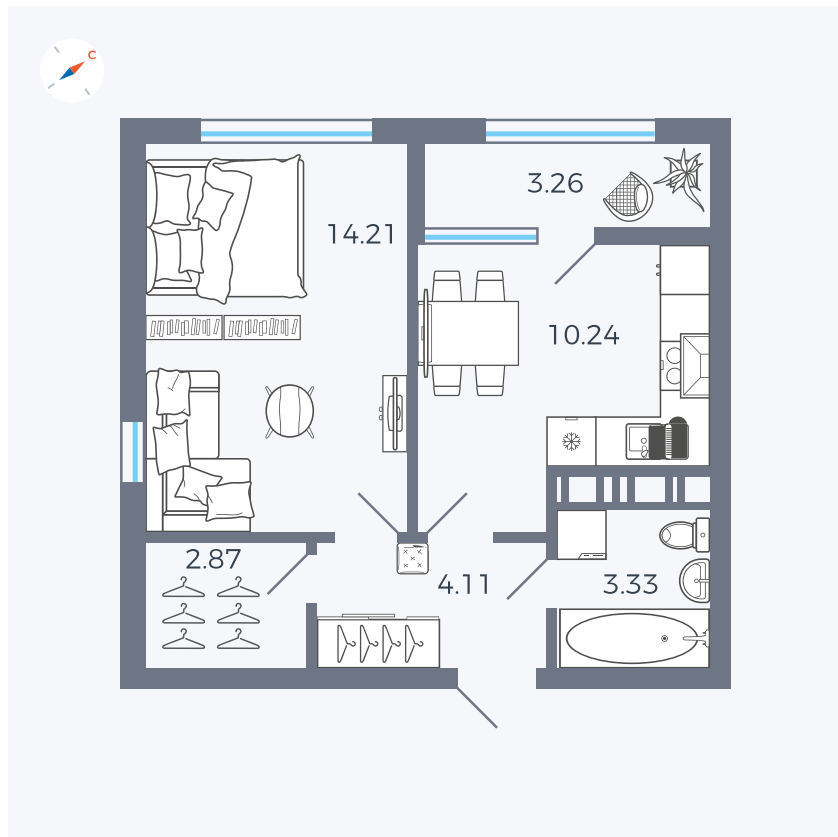

Планировка Тип 133

Квартира 451

Квартал 42 / Дом 3 / Секция 10 / Этаж 11

Комнат	1
Площадь	38.02 м ²
Срок сдачи	III кв. 2025
Вид из окна	Парк

Отделка

Цена:

0 ₪

Вы можете забронировать эту квартиру, или получить консультацию позвонив по номеру