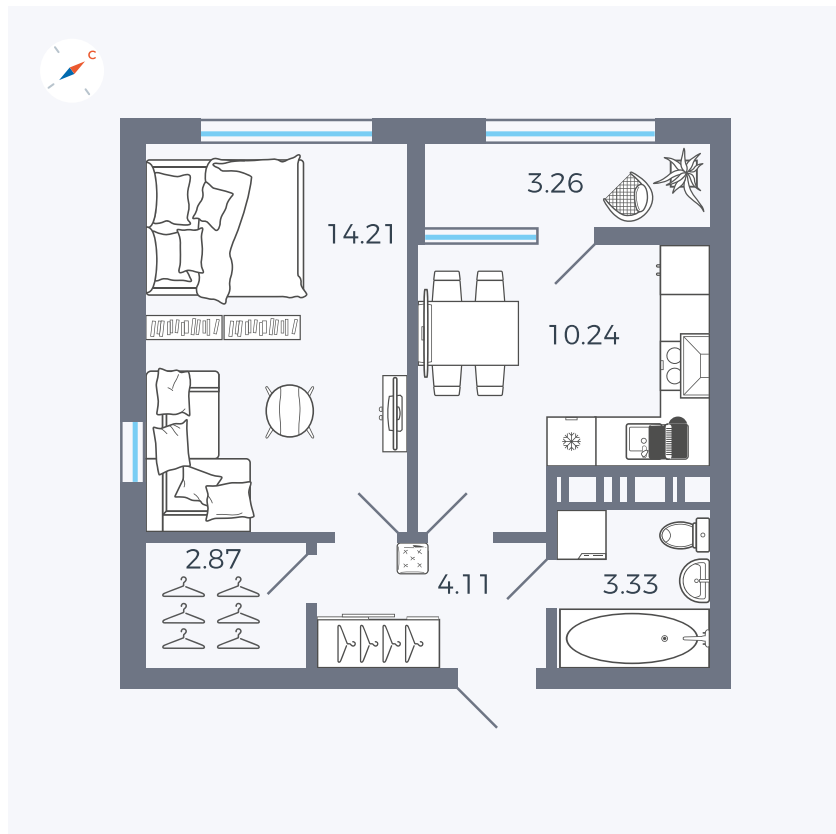

Планировка Тип 133

Квартира 451

Квартал 42 / Дом 3 / Секция 10 / Этаж 11

Комнат	1
Площадь	38.02 м ²
Срок сдачи	III кв. 2025
Вид из окна	Парк

Отделка

Цена:

0 ₪

Вы можете забронировать эту квартиру, или получить консультацию позвонив по номеру