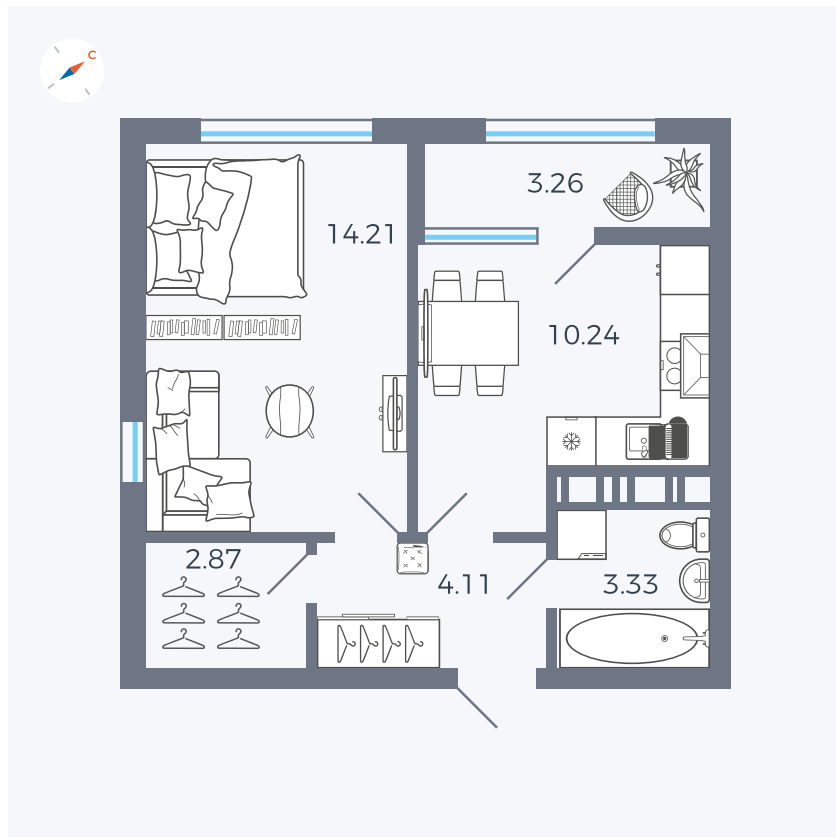

Планировка Тип 133

Квартира 451

Квартал 42 / Дом 3 / Секция 10 / Этаж 11

Комнат	1
Площадь	38.02 м ²
Срок сдачи	III кв. 2025
Вид из окна	Парк

Отделка

Цена:

0 ₪

Вы можете забронировать эту квартиру, или получить консультацию позвонив по номеру