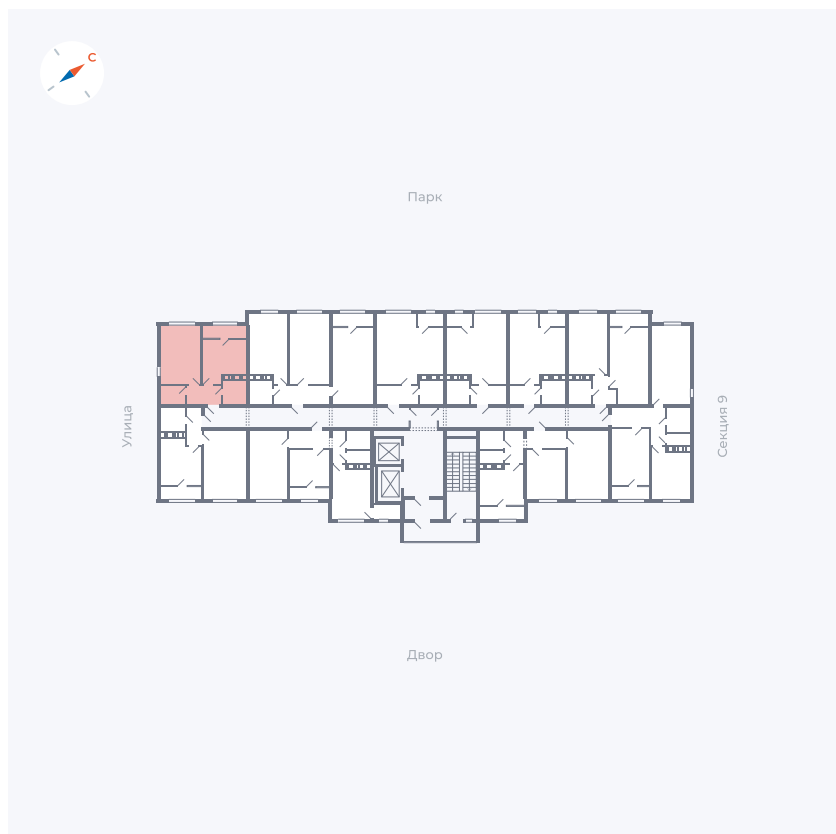

На этаже

Для заметок

Дата генерации: 04.04.2025