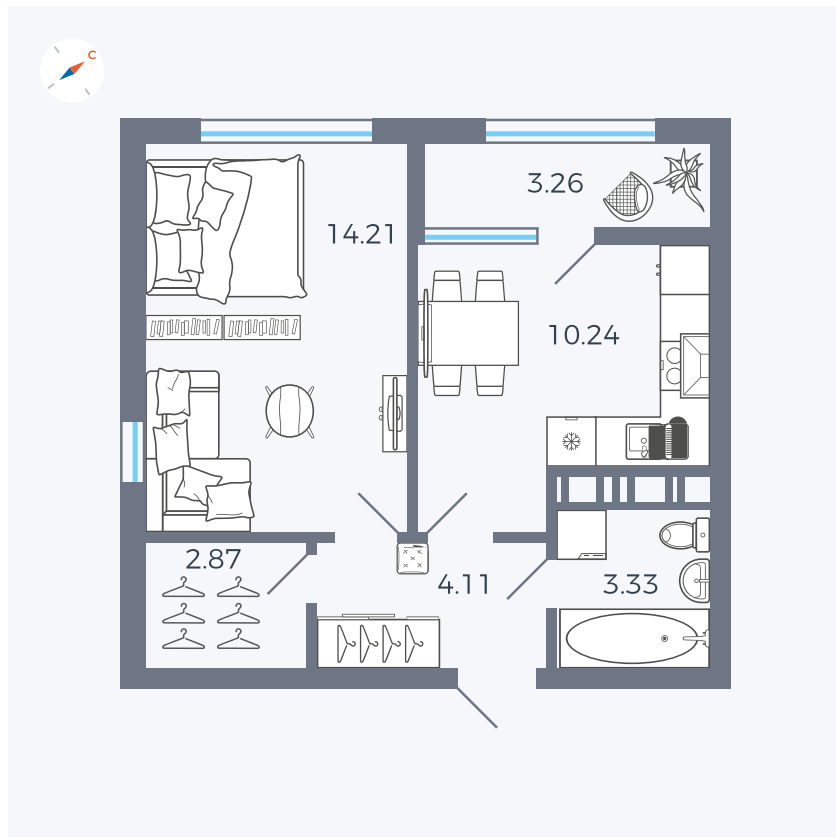

Планировка Тип 133

Квартира 451

Квартал 42 / Дом 3 / Секция 10 / Этаж 11

Комнат 1

Площадь 38.02 м²

Срок сдачи III кв. 2025

Вид из окна Парк

Отделка