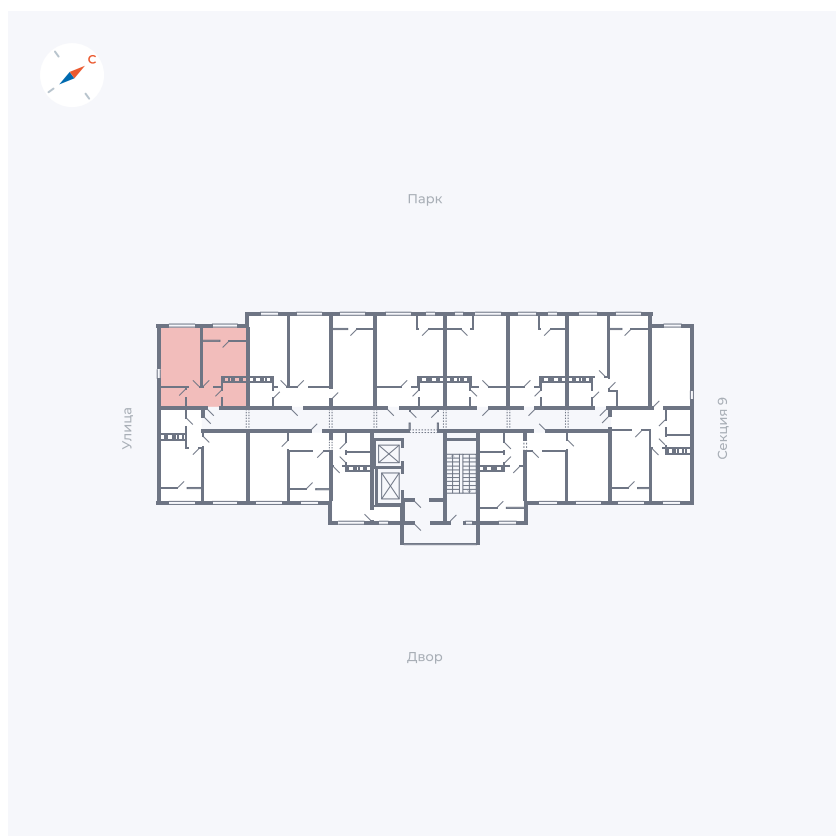

На этаже

Для заметок

Дата генерации: 16.10.2024