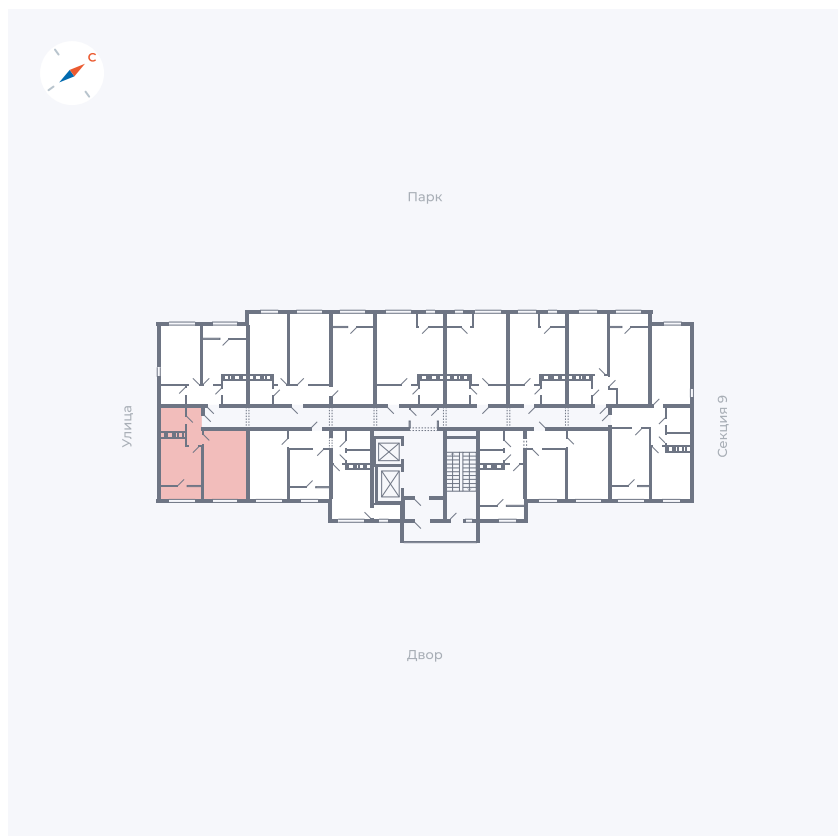

На этаже

Для заметок

Дата генерации: 30.06.2026