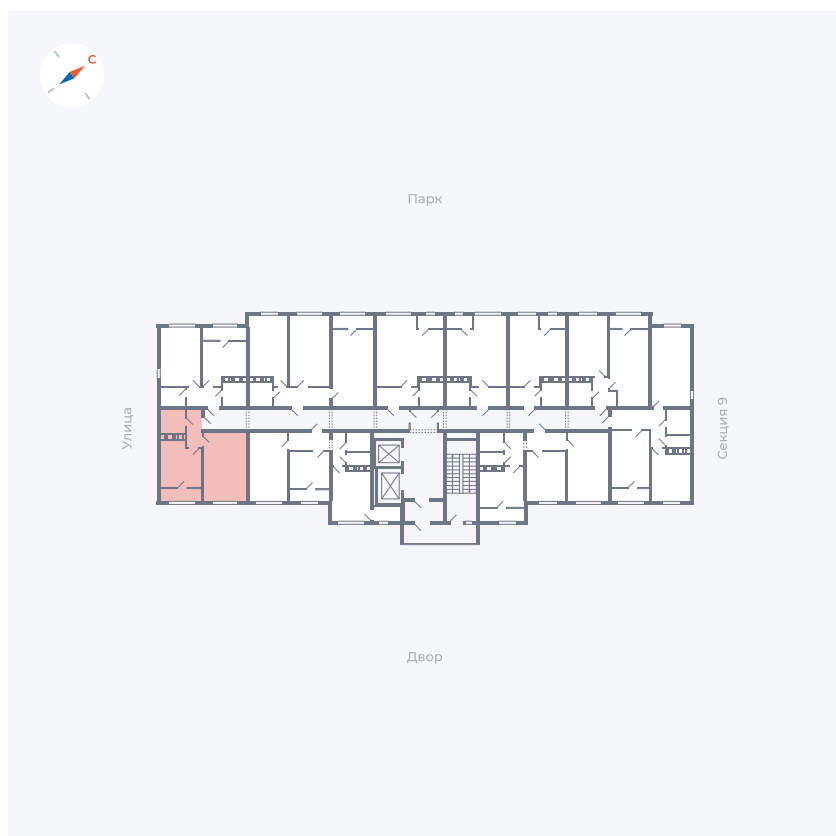

На этаже

Для заметок

Дата генерации: 21.05.2026