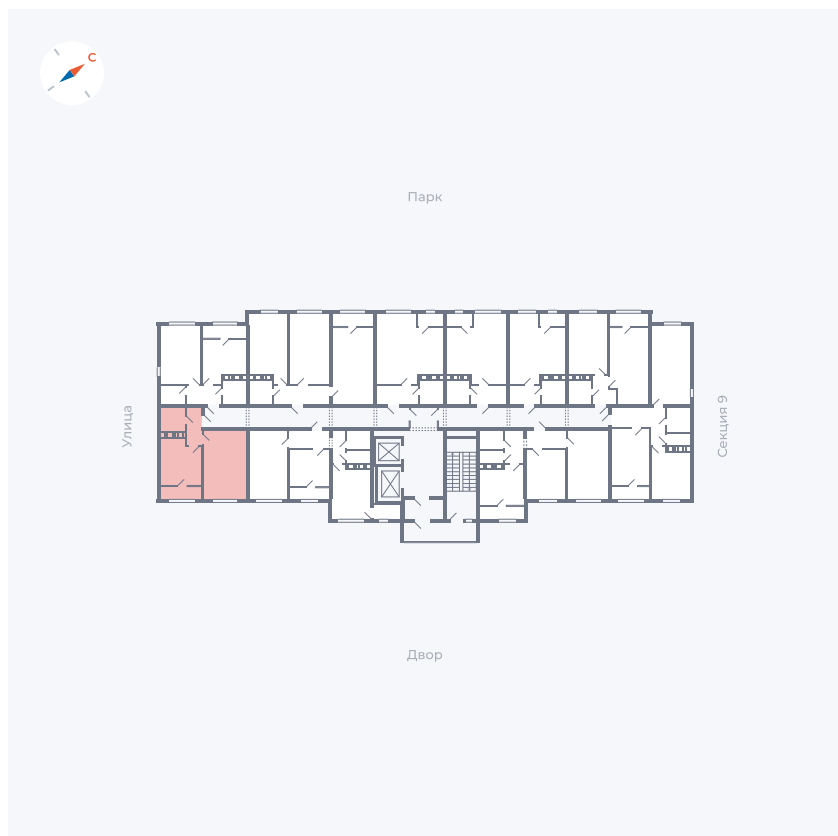

На этаже

Для заметок

Дата генерации: 06.04.2026