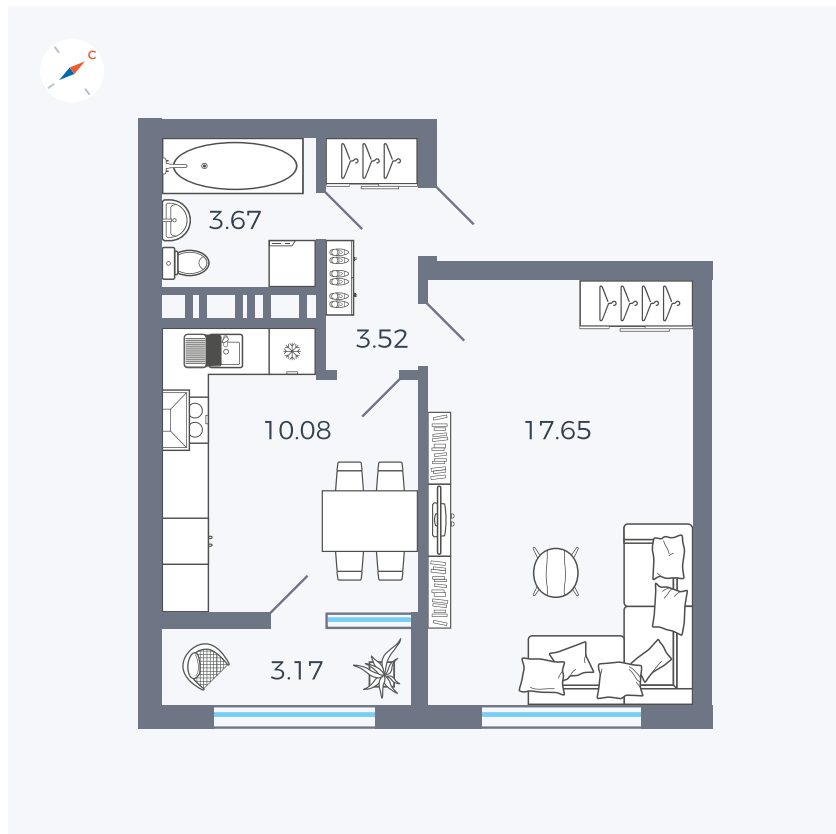

Планировка Тип 132

# Квартира 450

Квартал 42 / Дом 3 / Секция 10 / Этаж 11

Комнат ..... 1

Площадь ..... 38.81 м<sup>2</sup>

Срок сдачи ..... III кв. 2025

Вид из окна ..... Двор