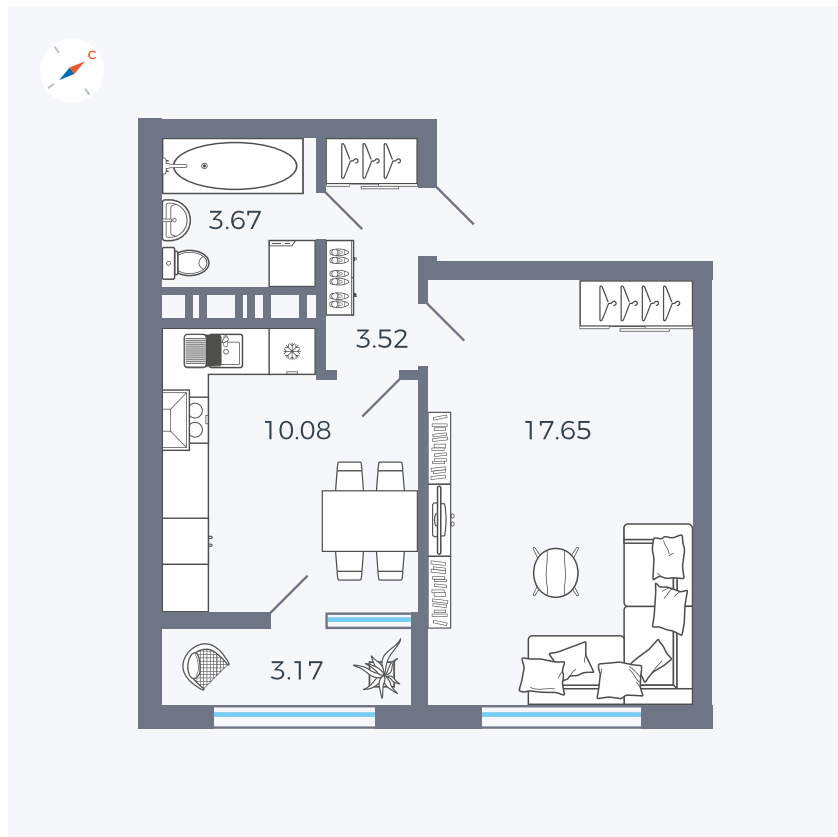

Планировка Тип 132

# Квартира 450

Квартал 42 / Дом 3 / Секция 10 / Этаж 11

Комнат	1
Площадь	38.81 м²
Срок сдачи	III кв. 2025
Вид из окна	Двор