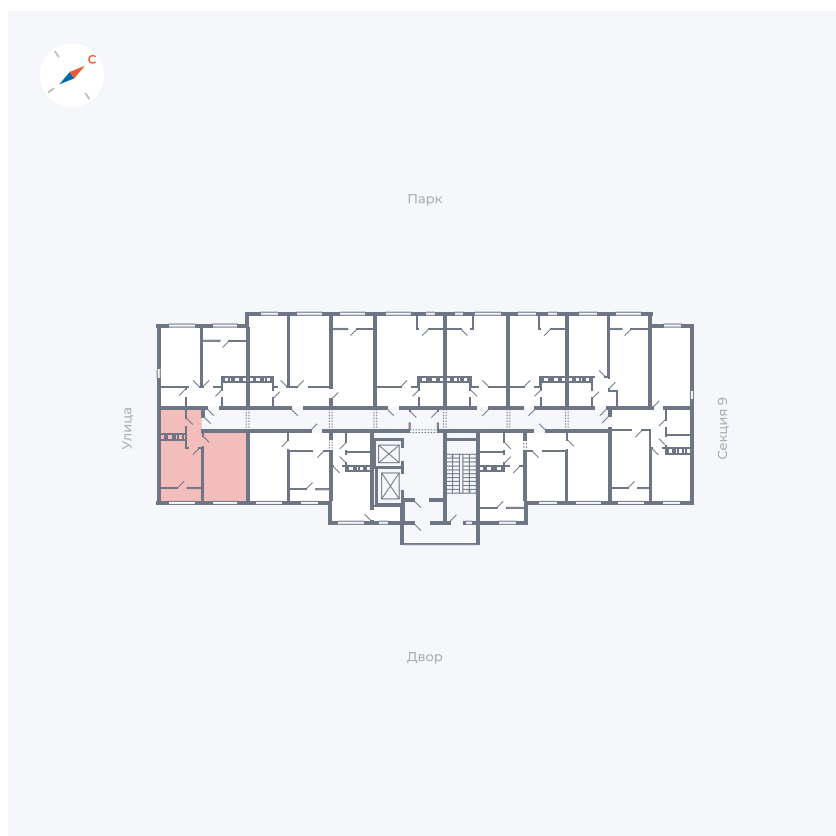

На этаже

Для заметок

Дата генерации: 04.04.2025