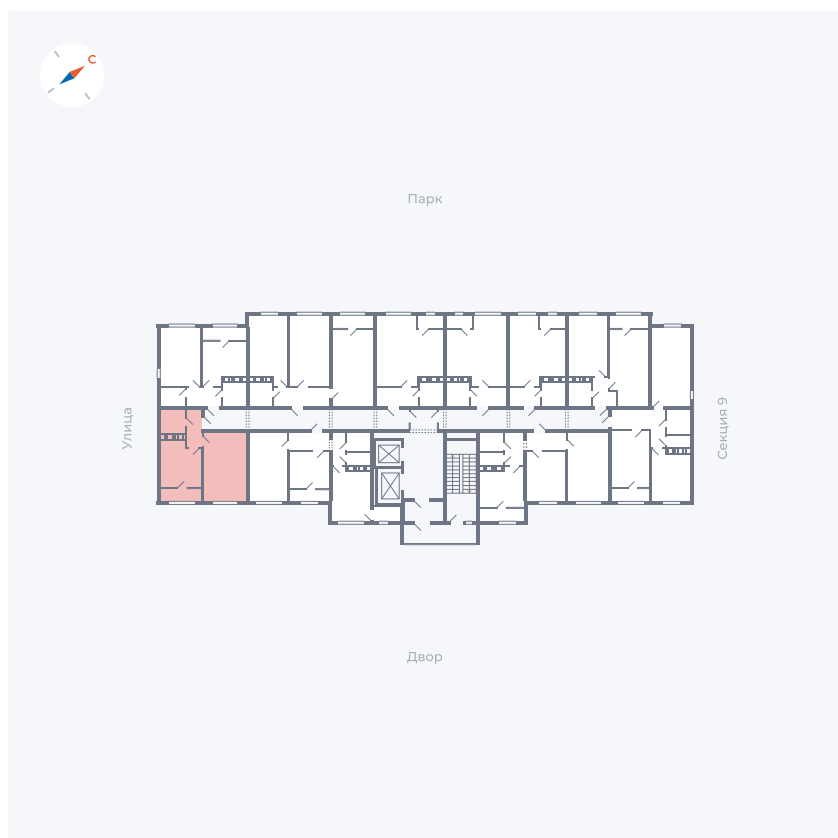

На этаже

Для заметок

Дата генерации: 16.10.2024