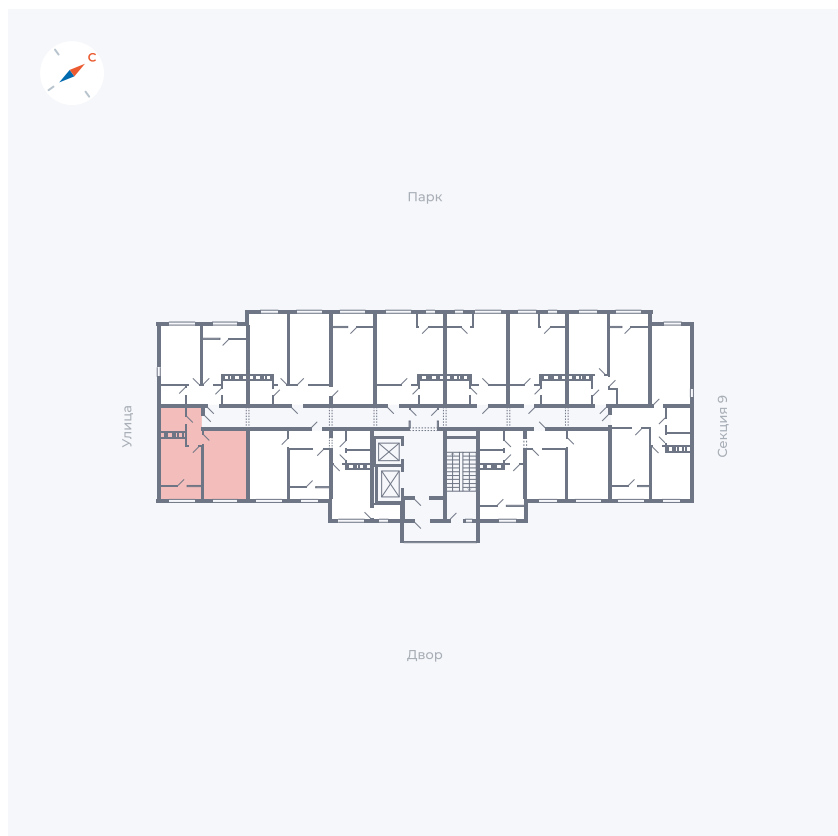

# Квартира 450

Квартал 42 / Дом 3 / Секция 10 / Этаж 11

Комнат	1
Площадь	38.81 м²
Срок сдачи	III кв. 2025
Вид из окна	Двор

## На этаже