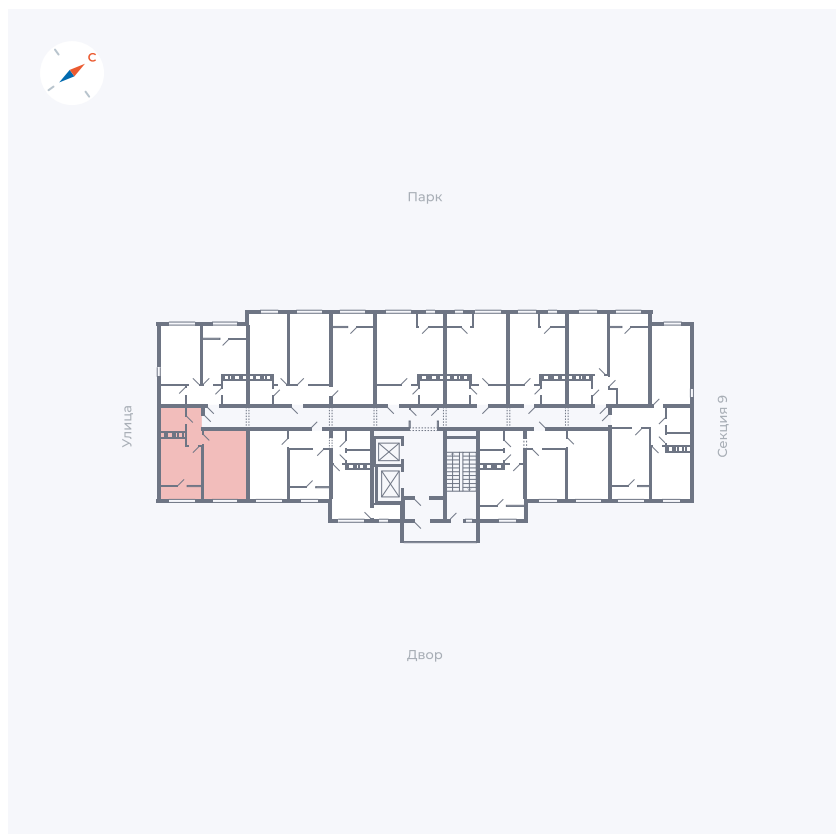

На этаже

Для заметок

Дата генерации: 10.06.2026