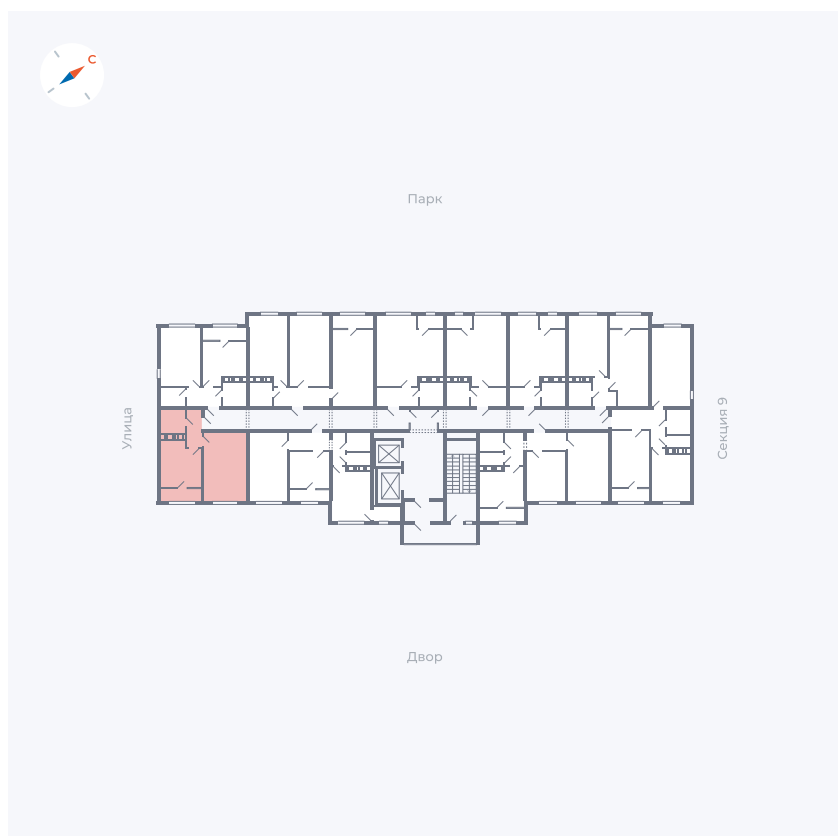

На этаже

Для заметок

Дата генерации: 04.04.2025