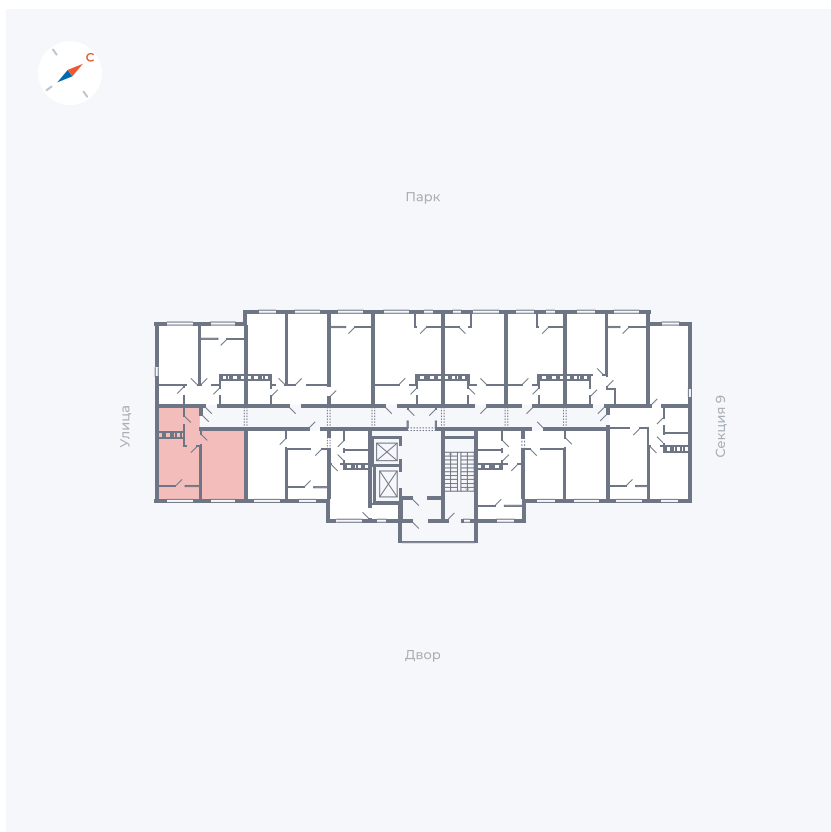

На этаже

Дата генерации: 22.11.2024