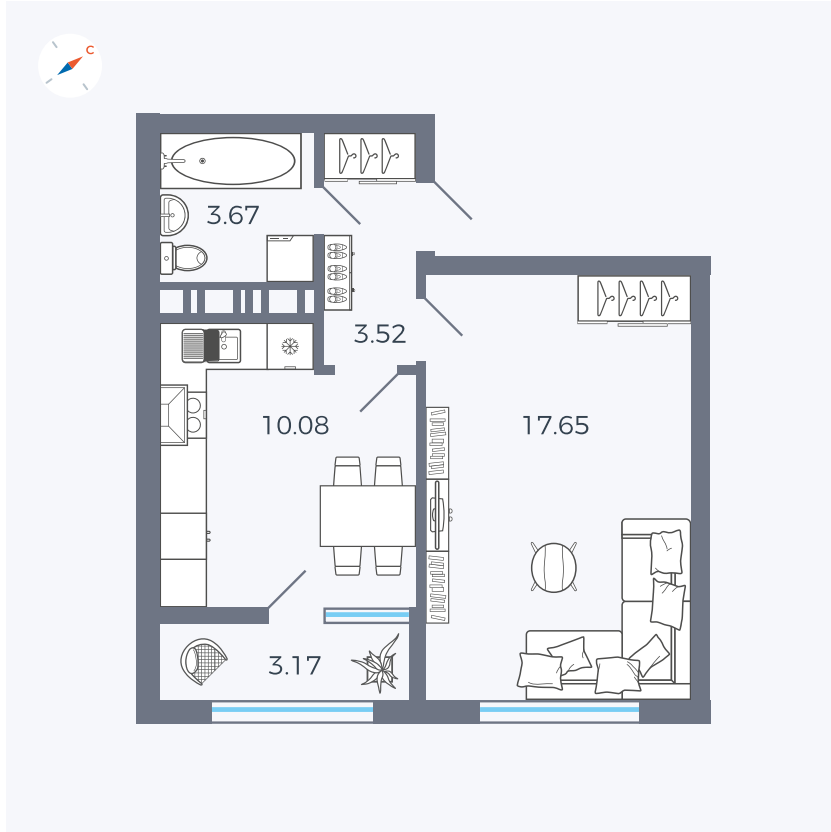

Планировка Тип 132

# Квартира 450

Квартал 42 / Дом 3 / Секция 10 / Этаж 11

Комнат ..... 1

Площадь ..... 38.81 м<sup>2</sup>

Срок сдачи ..... III кв. 2025

Вид из окна ..... Двор