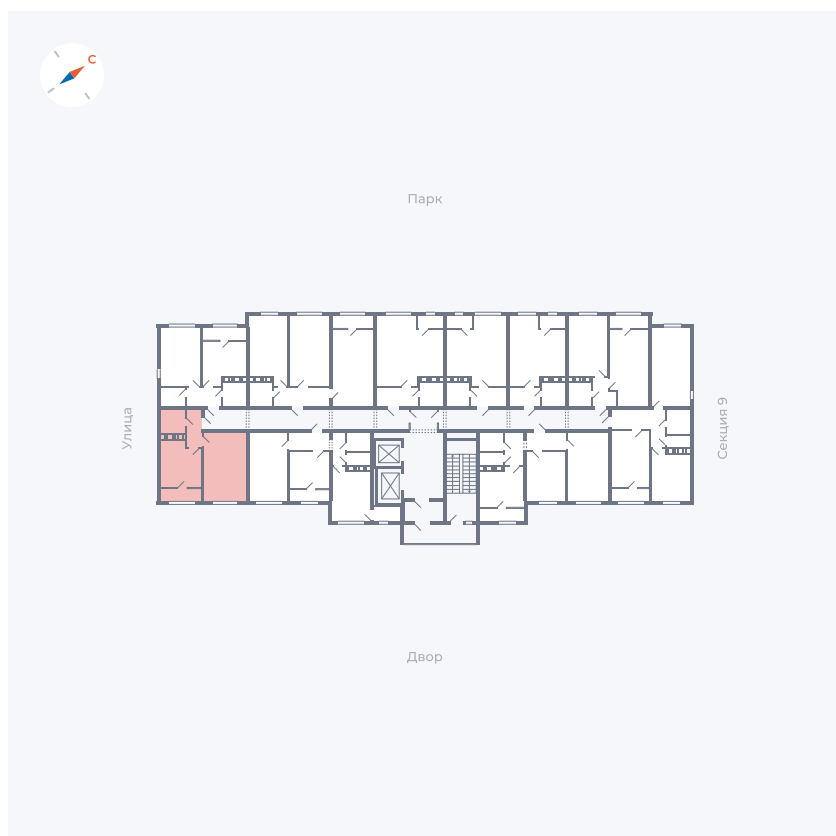

На этаже

Для заметок

Дата генерации: 23.12.2024