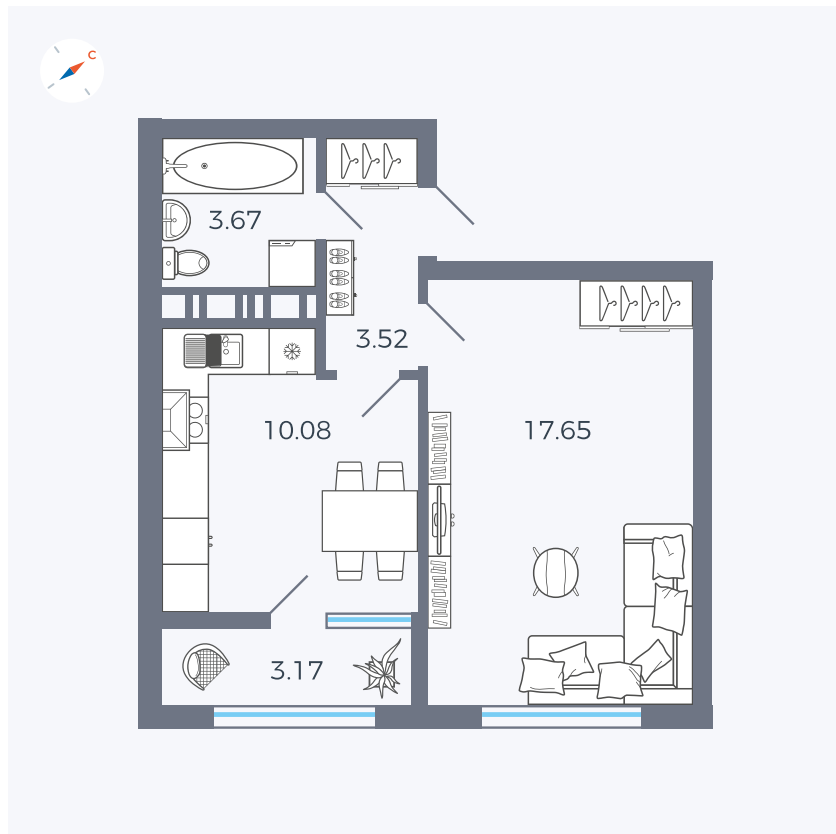

Планировка Тип 132

Квартира 450

Квартал 42 / Дом 3 / Секция 10 / Этаж 11

Комнат 1

Площадь 38.81 м²

Срок сдачи III кв. 2025

Вид из окна Двор

Отделка