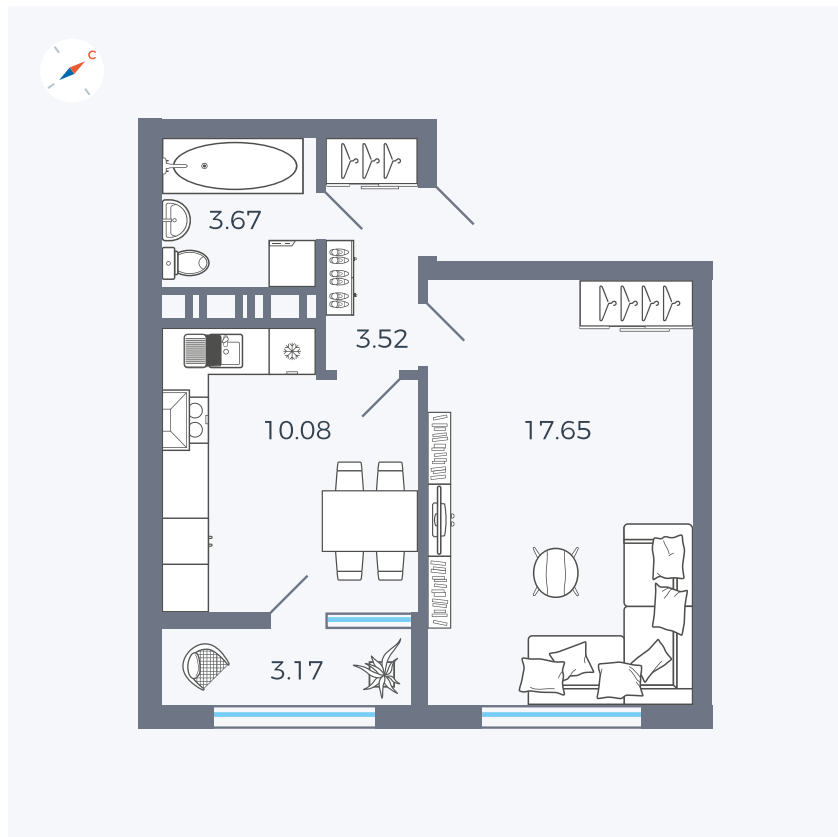

Планировка Тип 132

# Квартира 450

Квартал 42 / Дом 3 / Секция 10 / Этаж 11

Комнат	1
Площадь	38.81 м <sup>2</sup>
Срок сдачи	III кв. 2025
Вид из окна	Двор