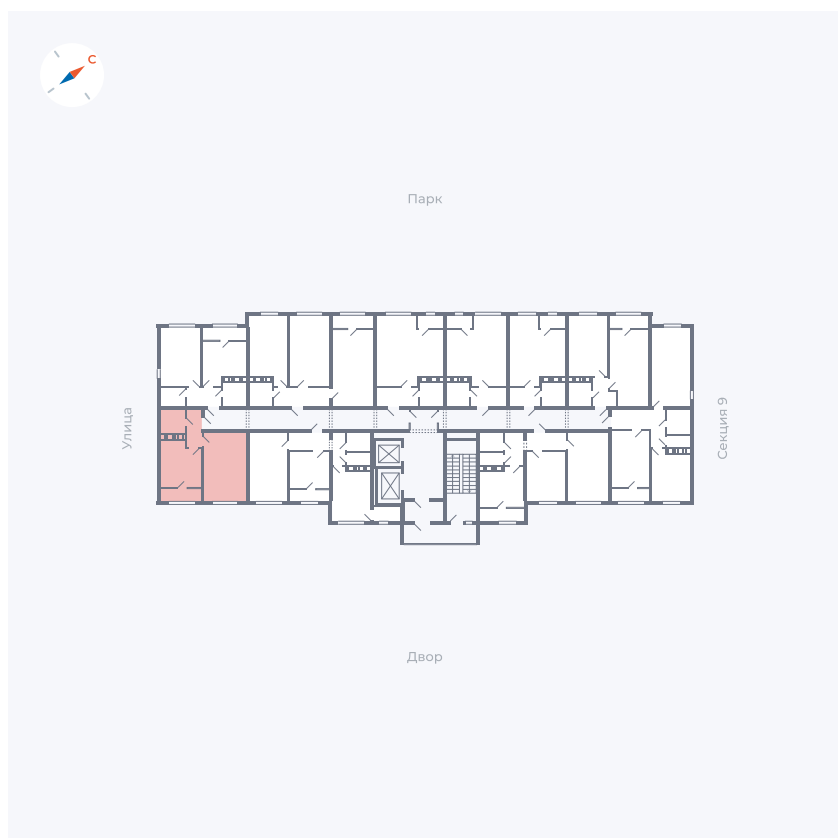

# Квартира 450

Квартал 42 / Дом 3 / Секция 10 / Этаж 11

|             |              |
|-------------|--------------|
| Комнат      | 1            |
| Площадь     | 38.81 м²     |
| Срок сдачи  | III кв. 2025 |
| Вид из окна | Двор         |

## На этаже