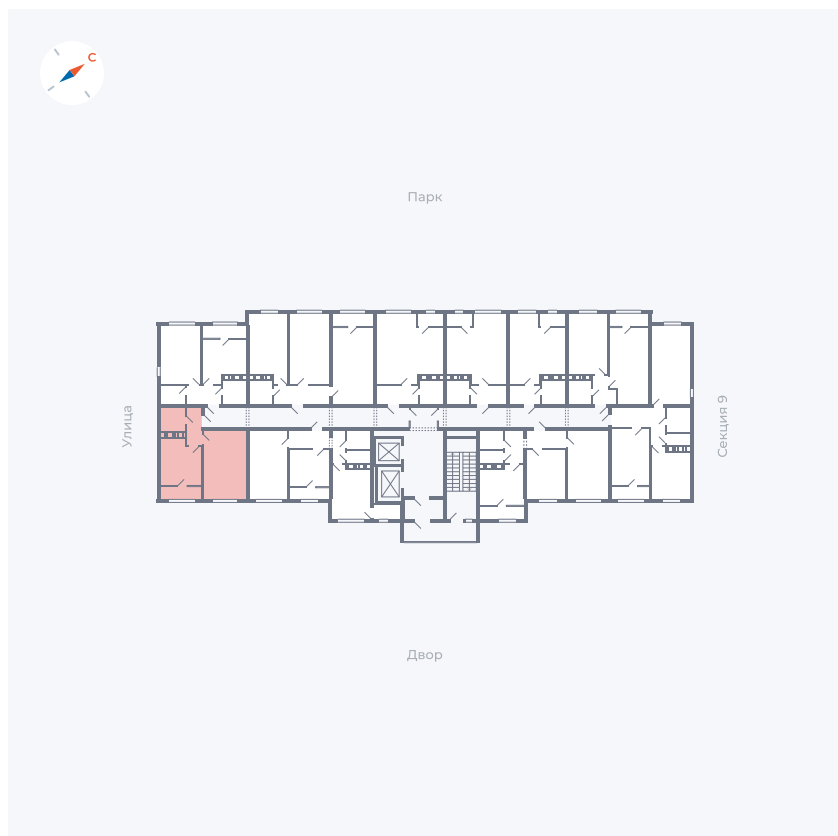

# Квартира 450

Квартал 42 / Дом 3 / Секция 10 / Этаж 11

Комнат	1
Площадь	38.81 м <sup>2</sup>
Срок сдачи	III кв. 2025
Вид из окна	Двор

## На этаже