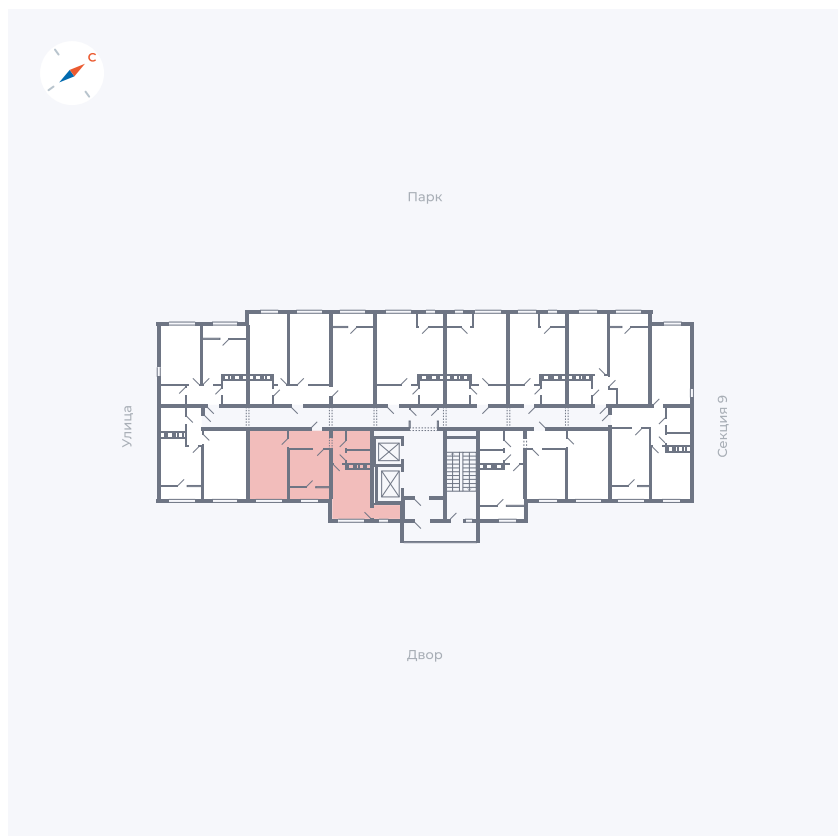

На этаже

Для заметок

Дата генерации: 23.12.2024