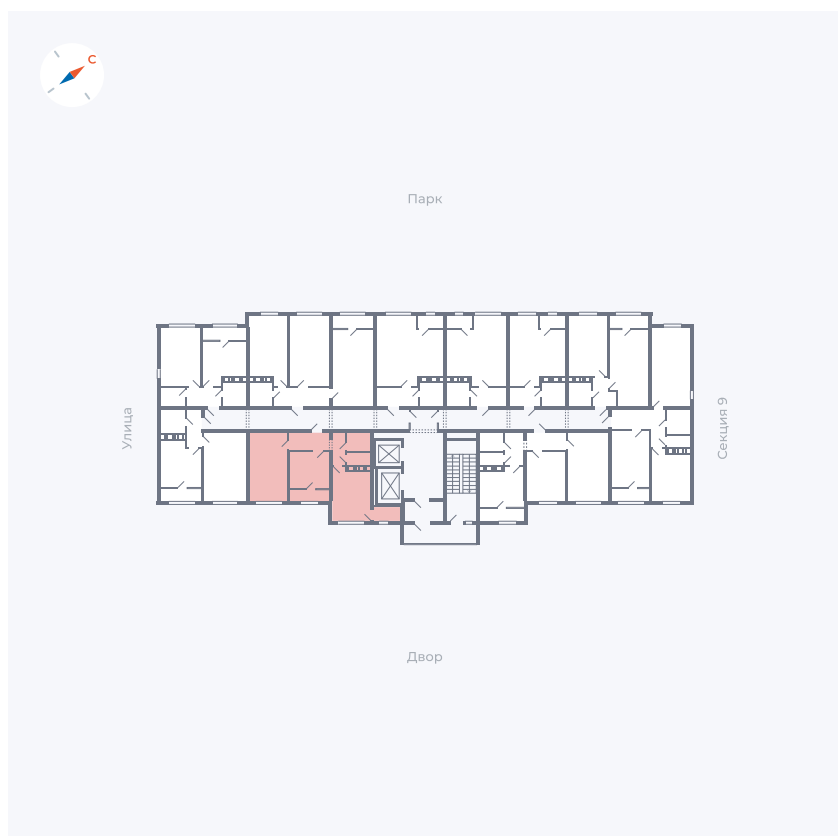

На этаже

Для заметок

Дата генерации: 23.12.2024