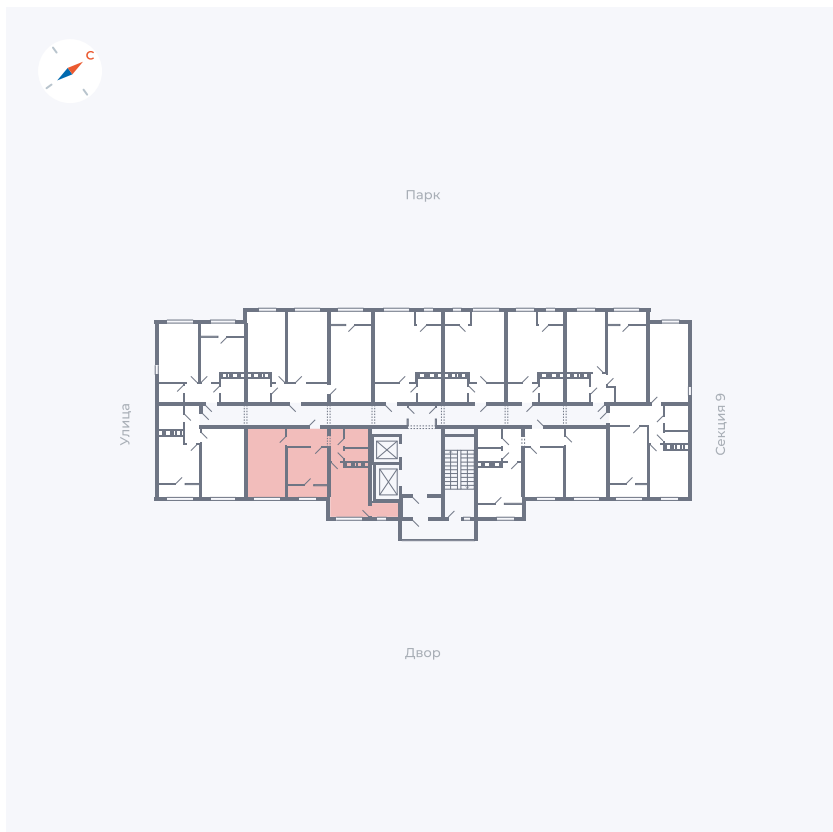

На этаже

Для заметок

Дата генерации: 22.11.2024