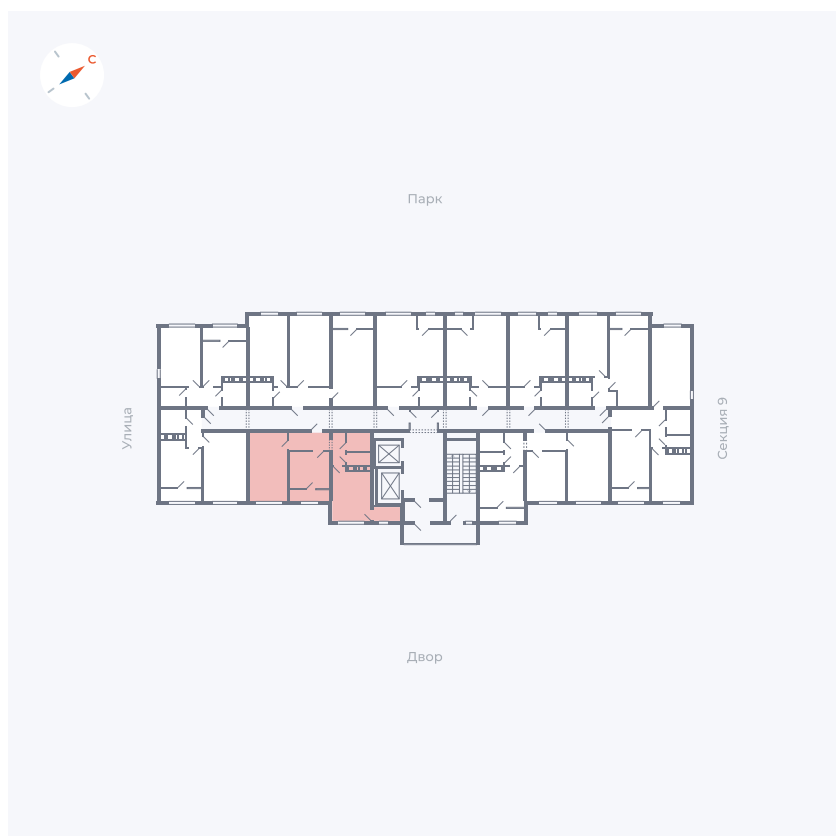

На этаже

Для заметок

Дата генерации: 16.10.2024