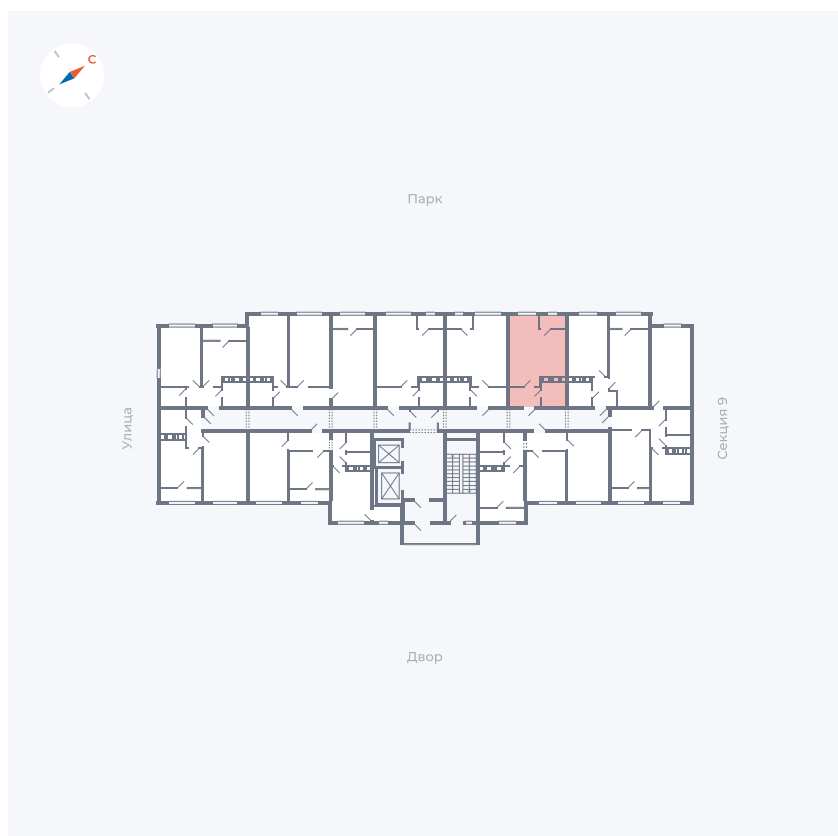

На этаже

Для заметок

Дата генерации: 22.12.2024