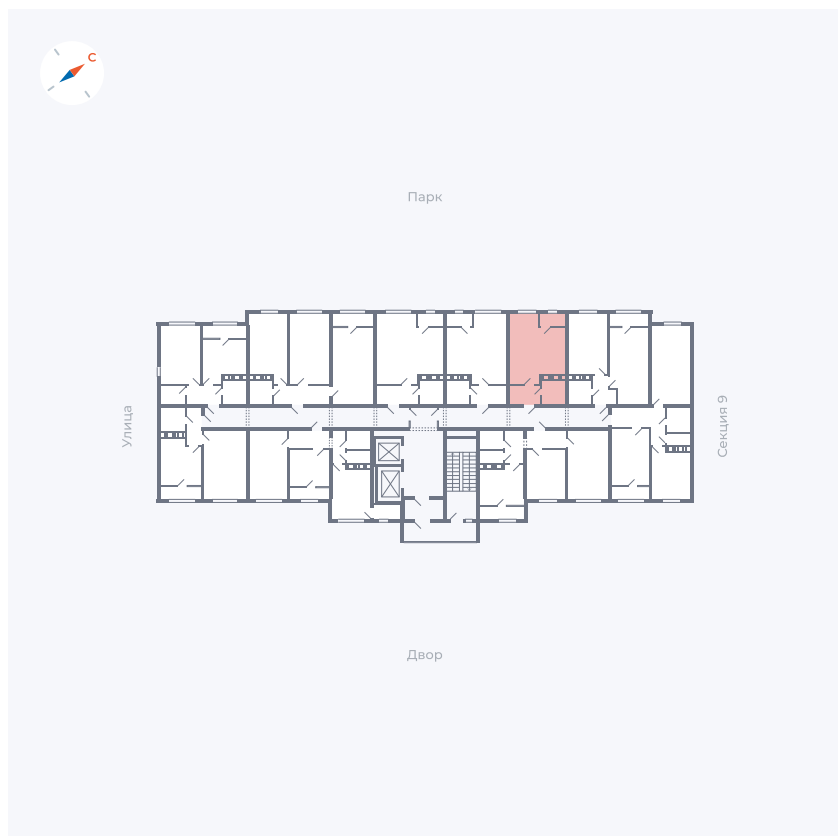

На этаже

Для заметок

Дата генерации: 22.11.2024