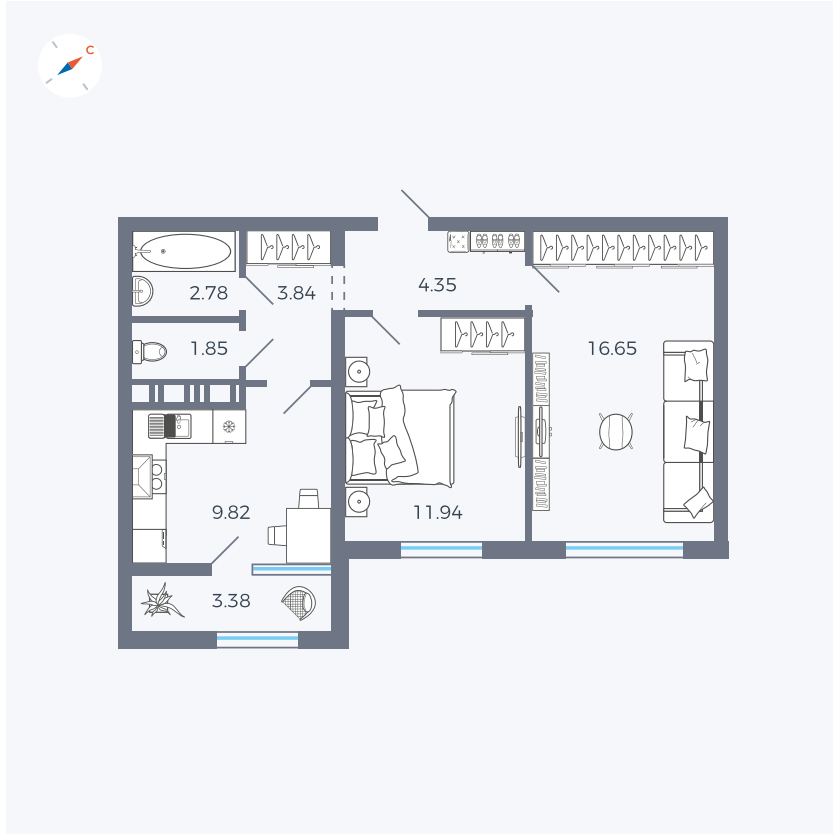

# Квартира 448

Квартал 42 / Дом 3 / Секция 10 / Этаж 10

Комнат	2
Площадь	54.61 м <sup>2</sup>
Срок сдачи	III кв. 2025
Вид из окна	Двор