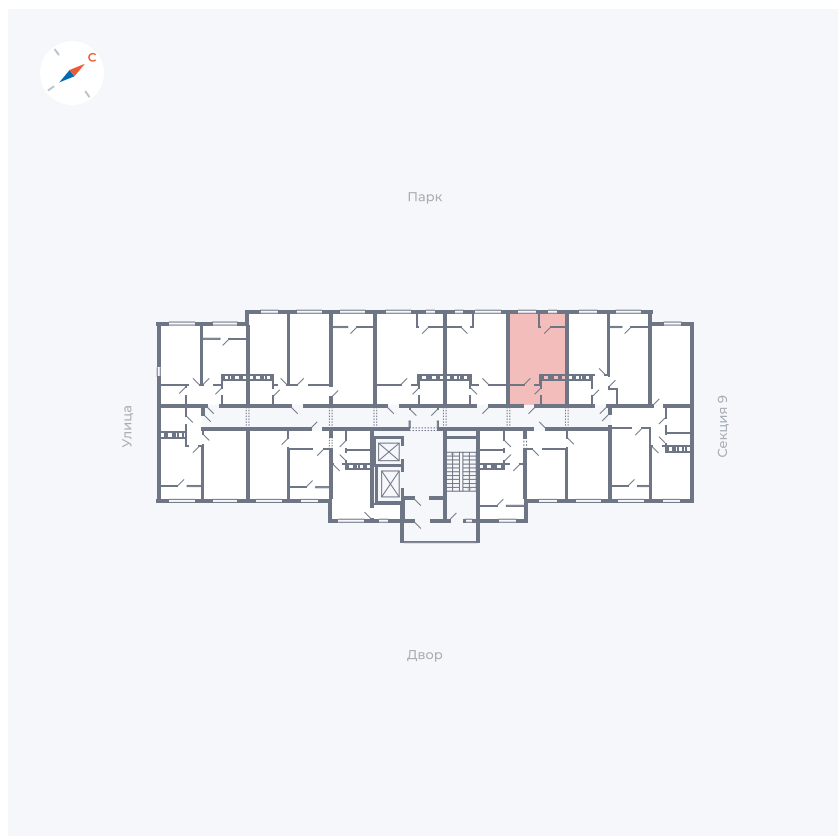

На этаже

Для заметок

Дата генерации: 23.02.2025