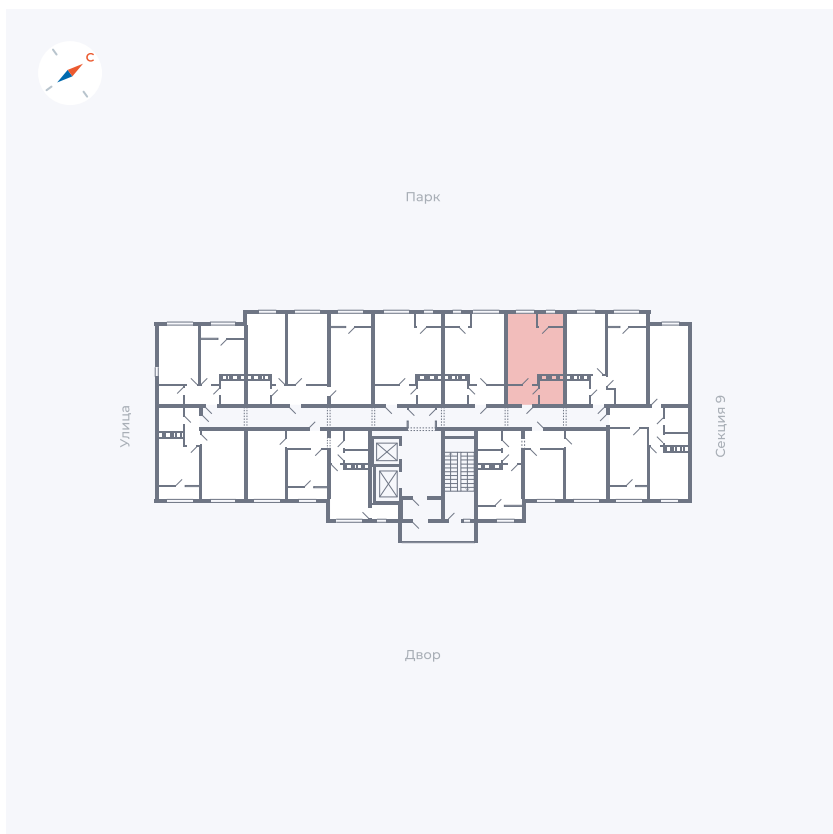

# Квартира 448

Квартал 42 / Дом 3 / Секция 10 / Этаж 10

Комнат	2
Площадь	54.61 м <sup>2</sup>
Срок сдачи	III кв. 2025
Вид из окна	Двор

## На этаже