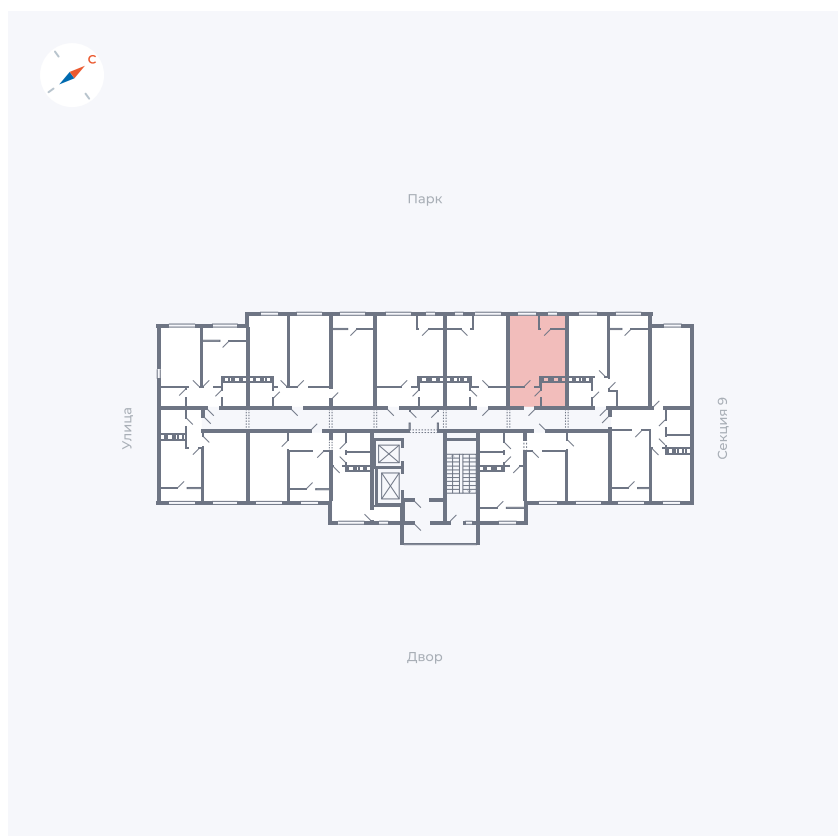

На этаже

Для заметок

Дата генерации: 23.01.2025