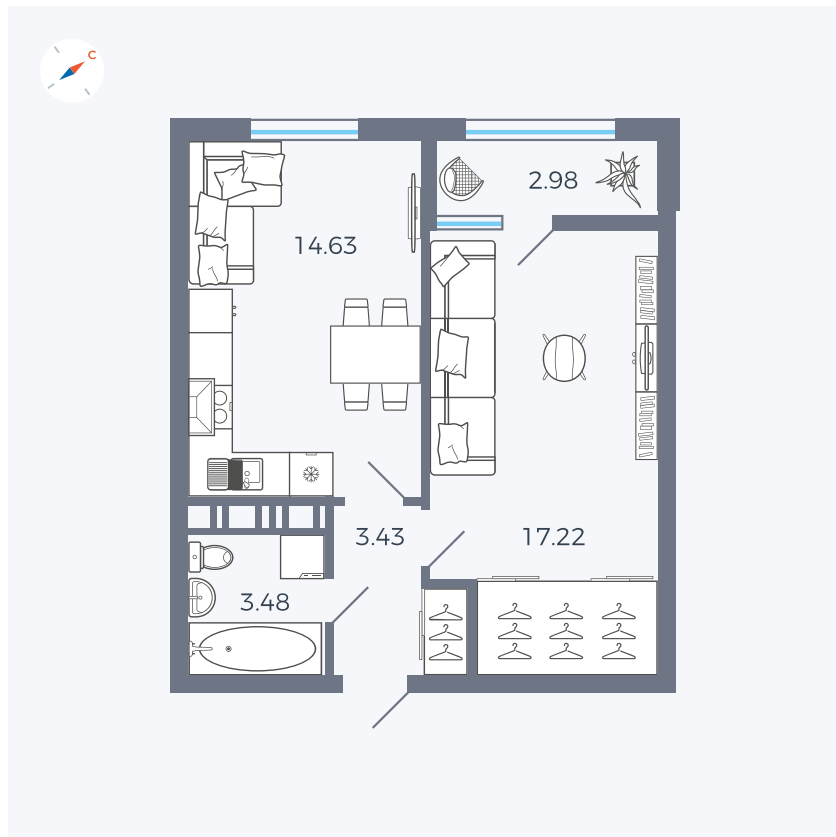

Планировка Тип 134з

Квартира 446

Квартал 42 / Дом 3 / Секция 10 / Этаж 10

Комнат 1

Площадь 41.74 м²

Срок сдачи III кв. 2025

Вид из окна Парк

Отделка