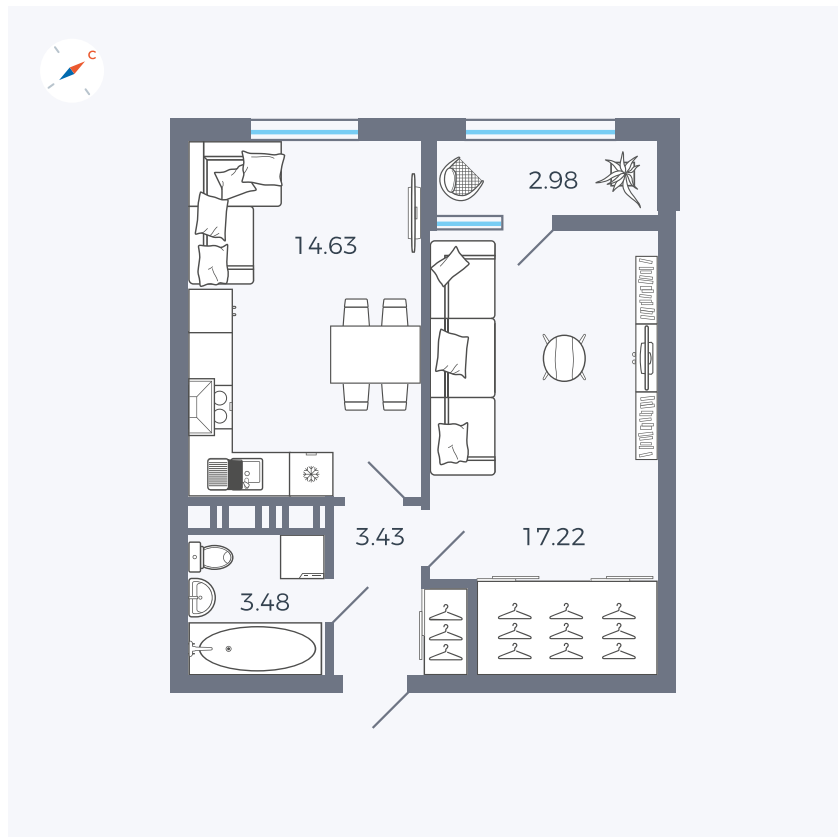

Планировка Тип 134з

Квартира 446

Квартал 42 / Дом 3 / Секция 10 / Этаж 10

Комнат 1

Площадь 41.74 м²

Срок сдачи III кв. 2025

Вид из окна Парк

Отделка