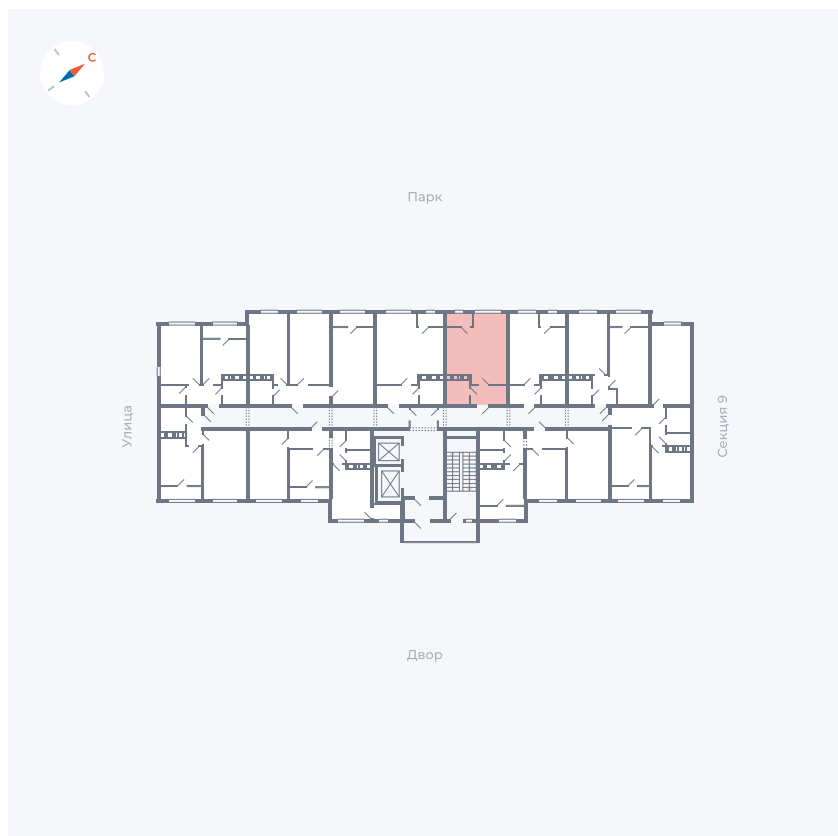

На этаже

Для заметок

Дата генерации: 22.11.2024