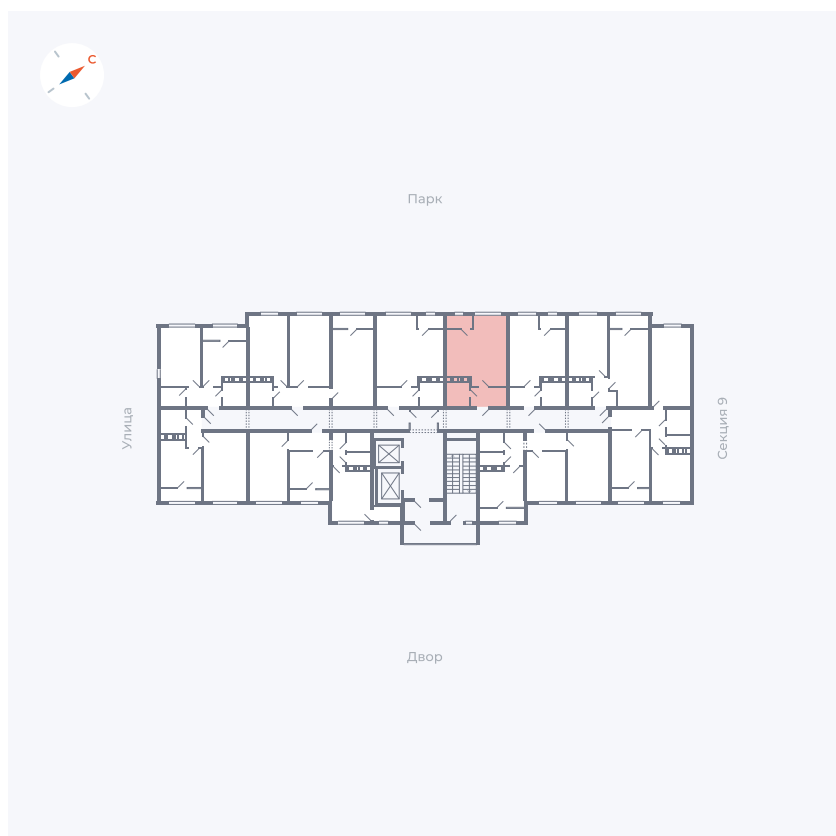

На этаже

Для заметок

Дата генерации: 16.10.2024