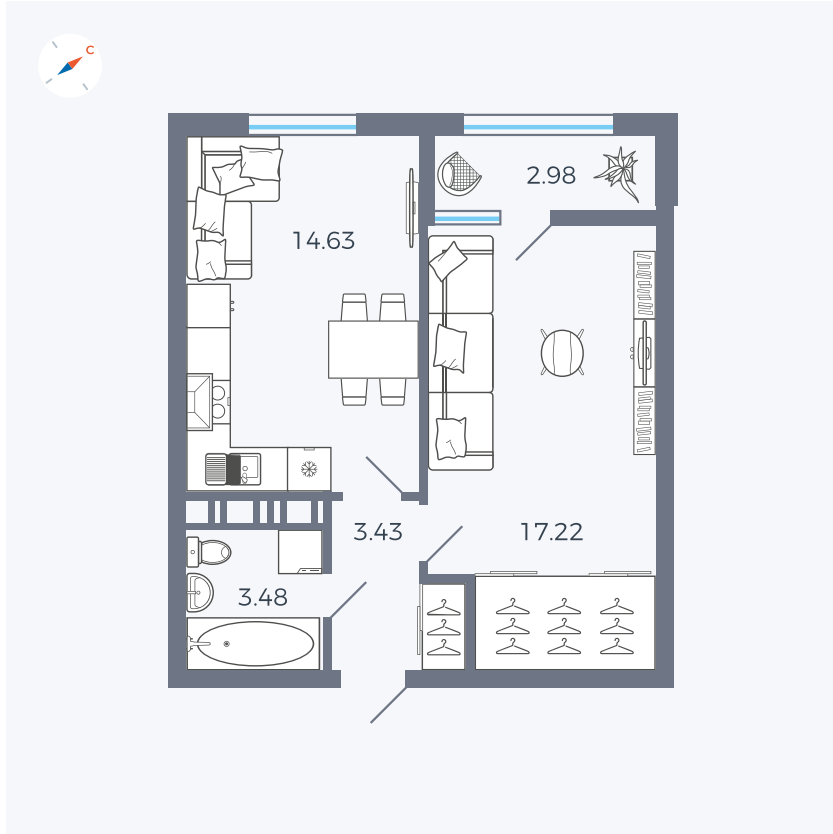

Планировка Тип 134з

Квартира 446

Квартал 42 / Дом 3 / Секция 10 / Этаж 10

Комнат 1

Площадь 41.74 м²

Срок сдачи III кв. 2025

Вид из окна Парк

Отделка