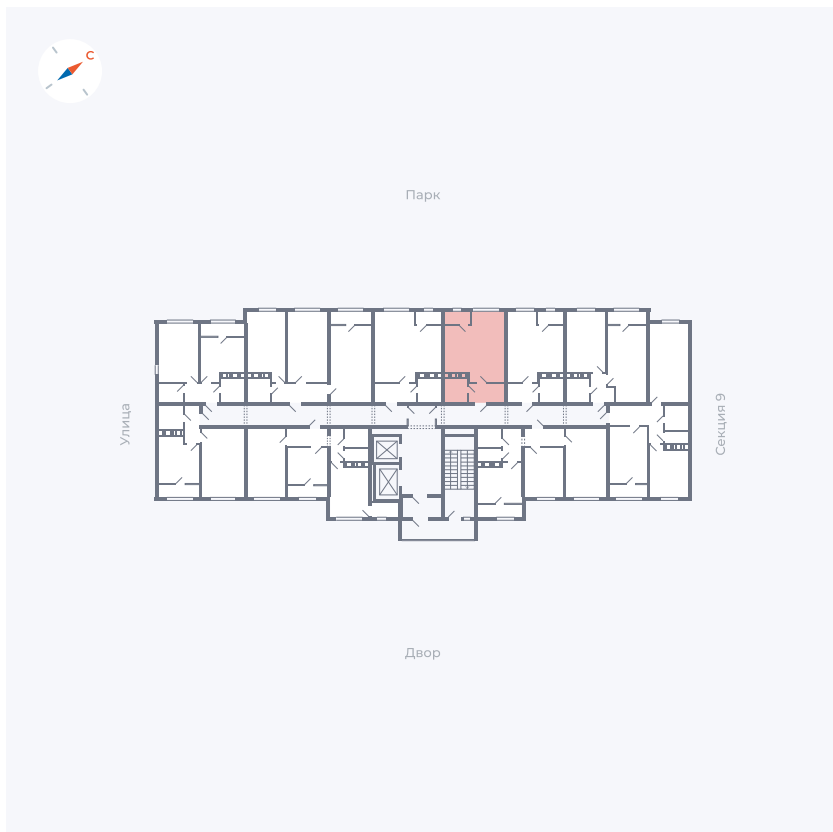

На этаже

Дата генерации: 22.11.2024