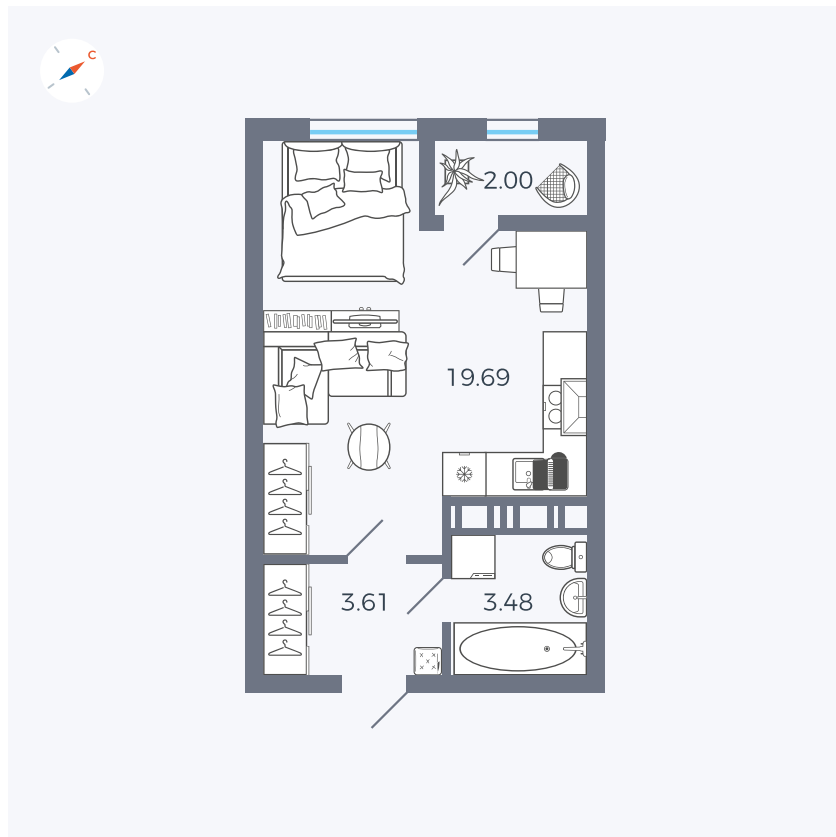

Планировка Тип 008

Квартира 445

Квартал 42 / Дом 3 / Секция 10 / Этаж 10

Комнат	Студия
Площадь	28.78 м ²
Срок сдачи	III кв. 2025
Вид из окна	Парк

Отделка

Цена: **0 Р**

Вы можете забронировать эту квартиру, или получить консультацию позвонив по номеру