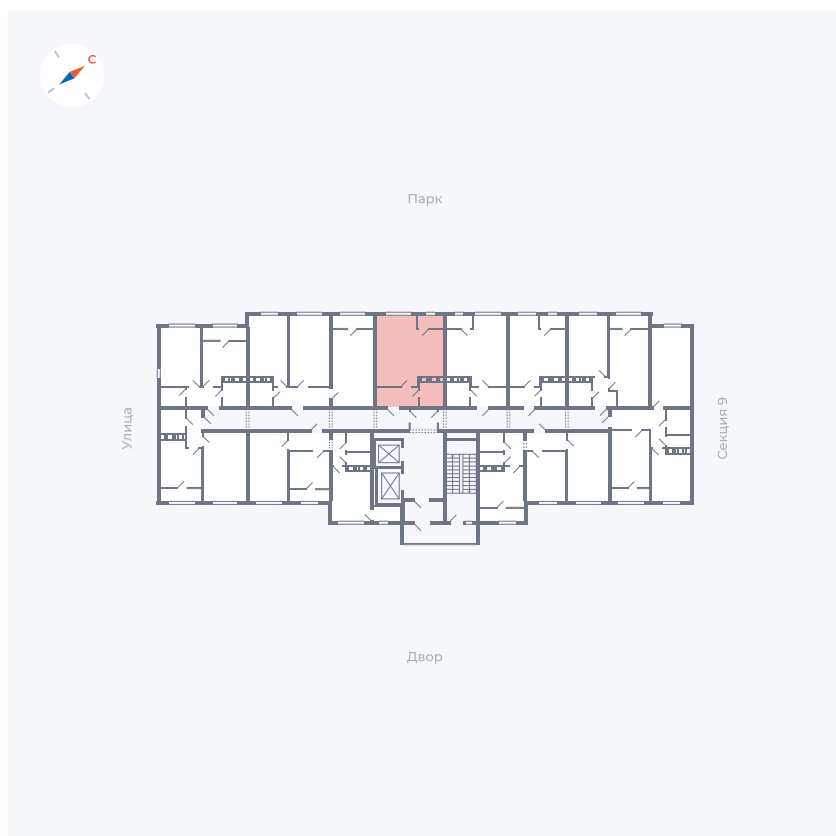

На этаже

Для заметок

Дата генерации: 23.01.2025