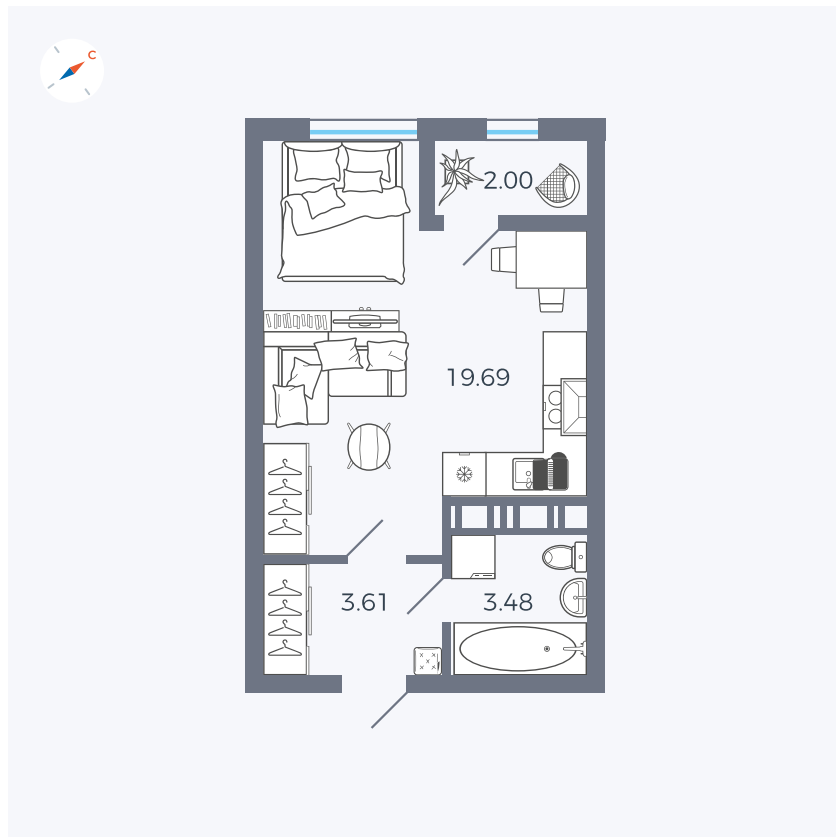

Планировка Тип 008

# Квартира 445

Квартал 42 / Дом 3 / Секция 10 / Этаж 10

Комнат	Студия
Площадь	28.78 м <sup>2</sup>
Срок сдачи	III кв. 2025
Вид из окна	Парк