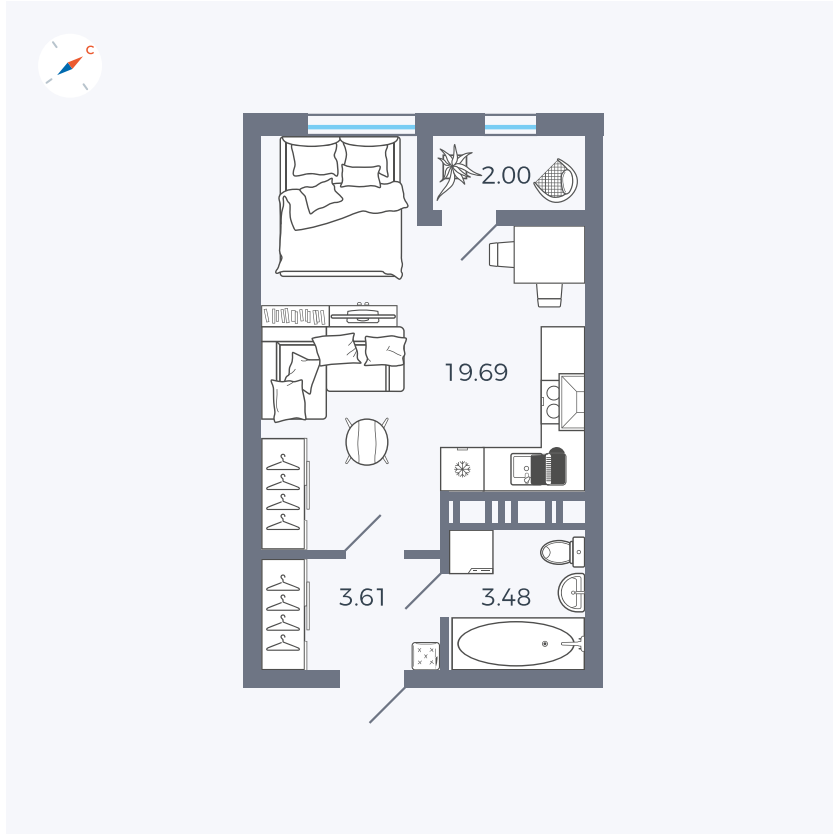

Планировка Тип 008

Квартира 445

Квартал 42 / Дом 3 / Секция 10 / Этаж 10

Комнат	Студия
Площадь	28.78 м ²
Срок сдачи	III кв. 2025
Вид из окна	Парк

Отделка

Цена:

0 ₪

Вы можете забронировать эту квартиру, или получить консультацию позвонив по номеру