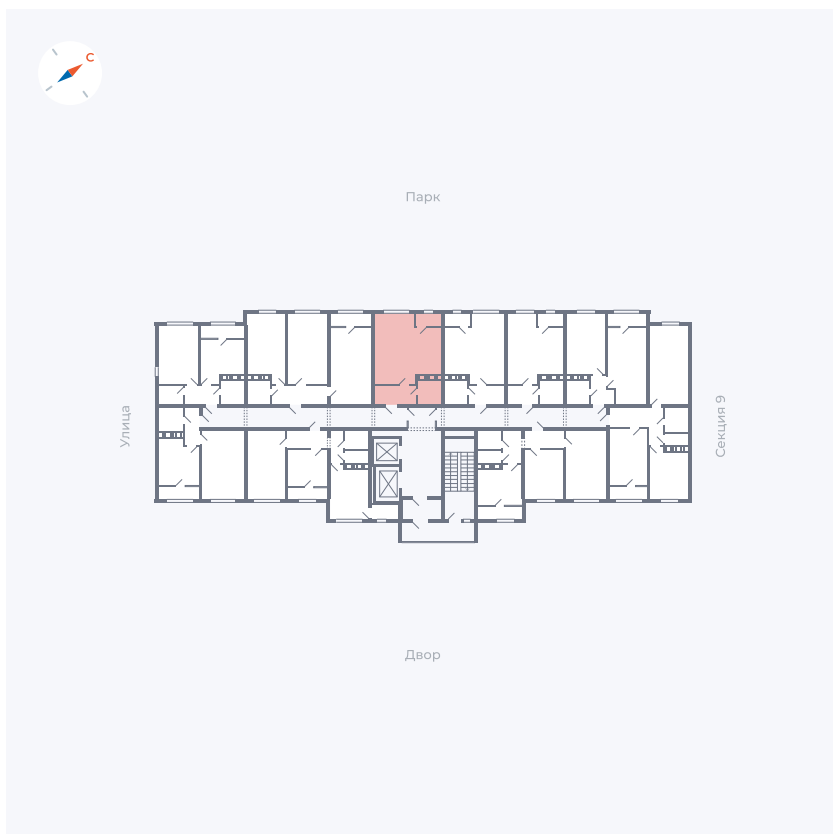

На этаже

Для заметок

Дата генерации: 22.12.2024