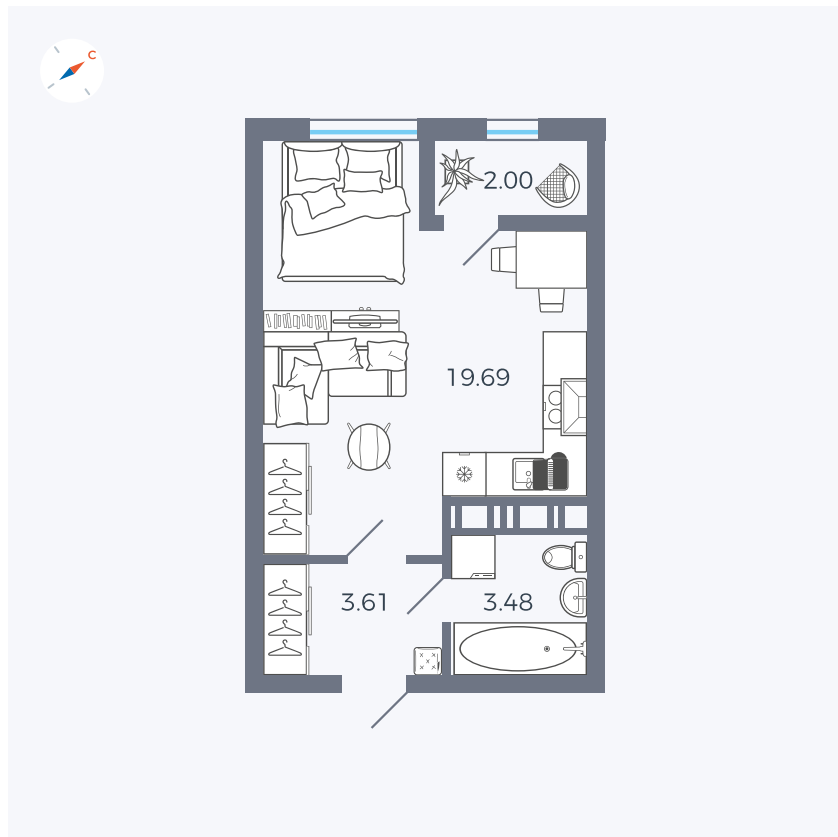

Планировка Тип 008

Квартира 445

Квартал 42 / Дом 3 / Секция 10 / Этаж 10

Комнат	Студия
Площадь	28.78 м ²
Срок сдачи	III кв. 2025
Вид из окна	Парк

Отделка

Цена: **0 ₪**

Вы можете забронировать эту квартиру, или получить консультацию позвонив по номеру