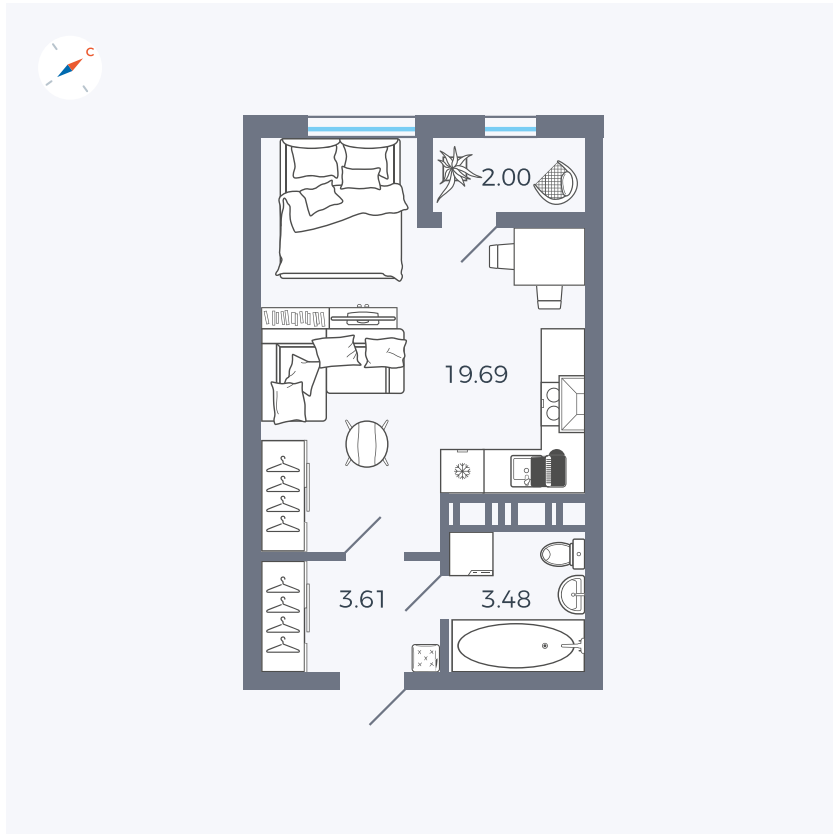

Планировка Тип 008

Квартира 445

Квартал 42 / Дом 3 / Секция 10 / Этаж 10

Комнат	Студия
Площадь	28.78 м ²
Срок сдачи	III кв. 2025
Вид из окна	Парк

Отделка

Цена:

0 ₺

Вы можете забронировать эту квартиру, или получить консультацию позвонив по номеру