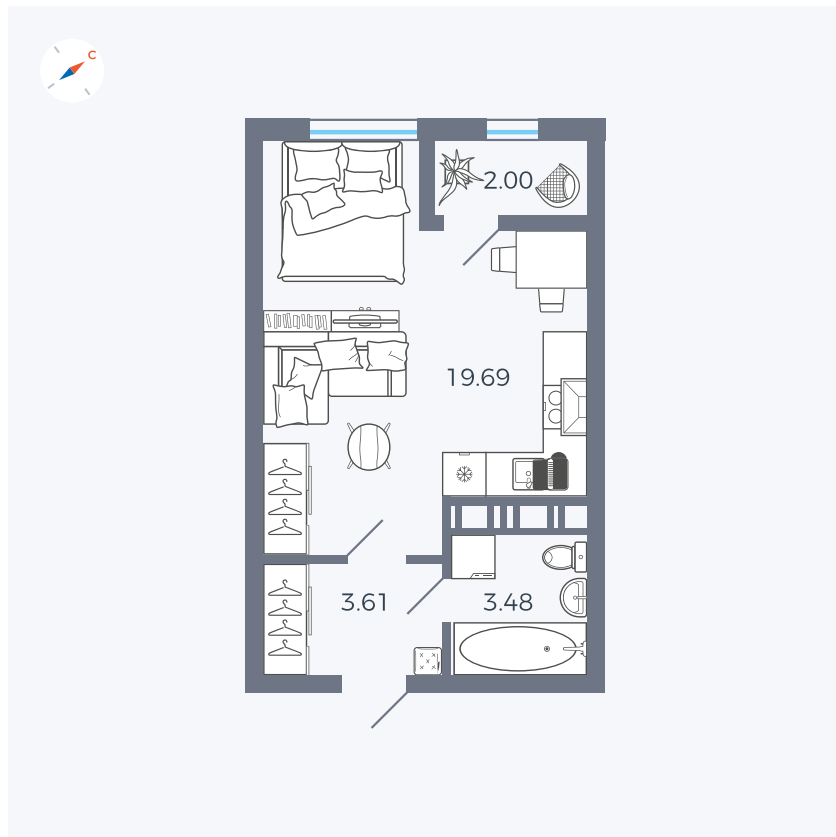

Планировка Тип 008

Квартира 445

Квартал 42 / Дом 3 / Секция 10 / Этаж 10

Комнат	Студия
Площадь	28.78 м ²
Срок сдачи	III кв. 2025
Вид из окна	Парк

Отделка

Цена: **0 ₪**

Вы можете забронировать эту квартиру, или получить консультацию позвонив по номеру