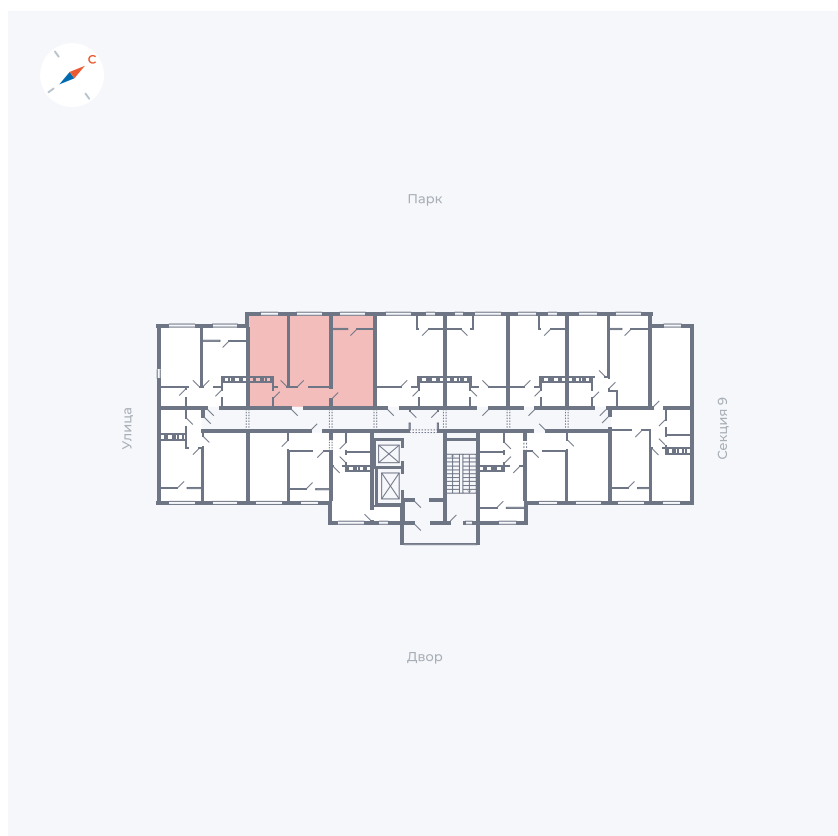

# Квартира 444

Квартал 42 / Дом 3 / Секция 10 / Этаж 10

|             |                     |
|-------------|---------------------|
| Комнат      | Студия              |
| Площадь     | 31.3 м <sup>2</sup> |
| Срок сдачи  | Дом сдан            |
| Вид из окна | Парк                |

## На этаже