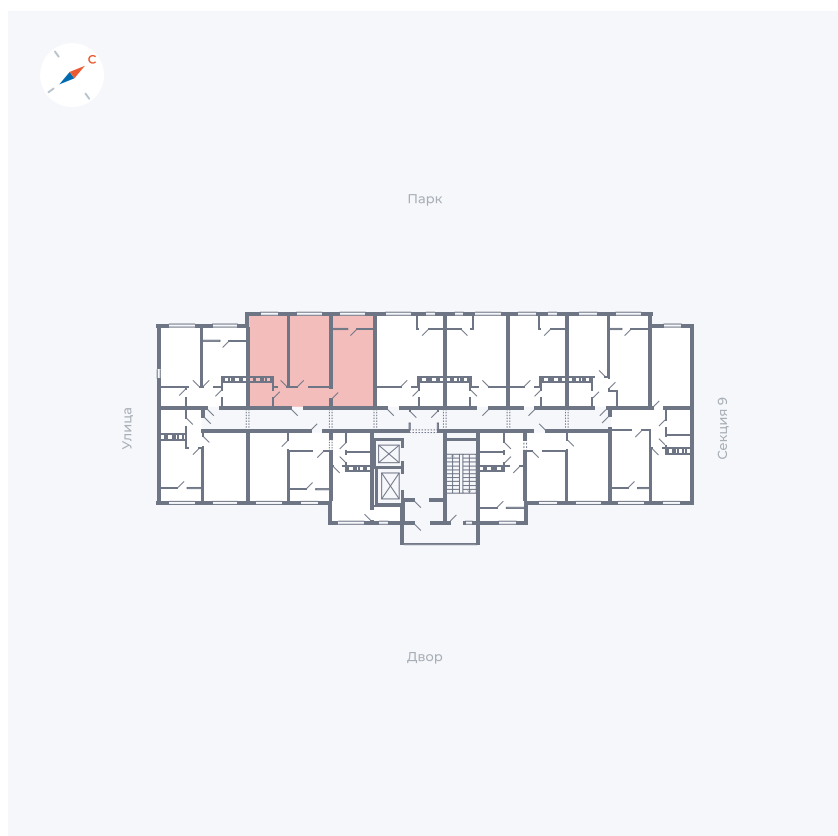

На этаже

Для заметок

Дата генерации: 28.04.2026