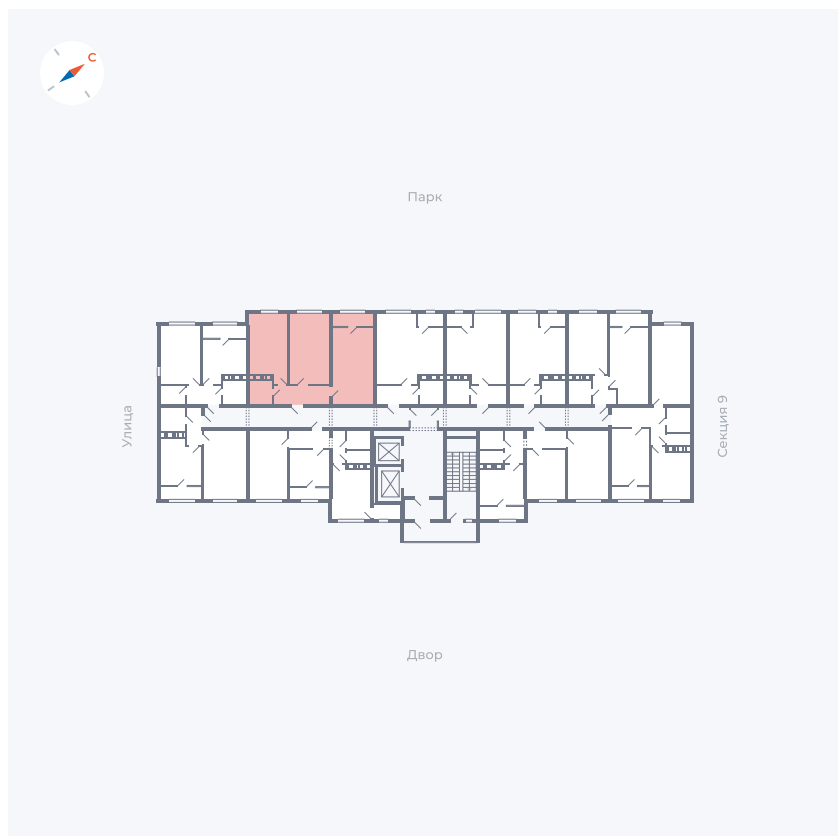

# Квартира 444

Квартал 42 / Дом 3 / Секция 10 / Этаж 10

Комнат	Студия
Площадь	31.3 м <sup>2</sup>
Срок сдачи	III кв. 2025
Вид из окна	Парк

## На этаже