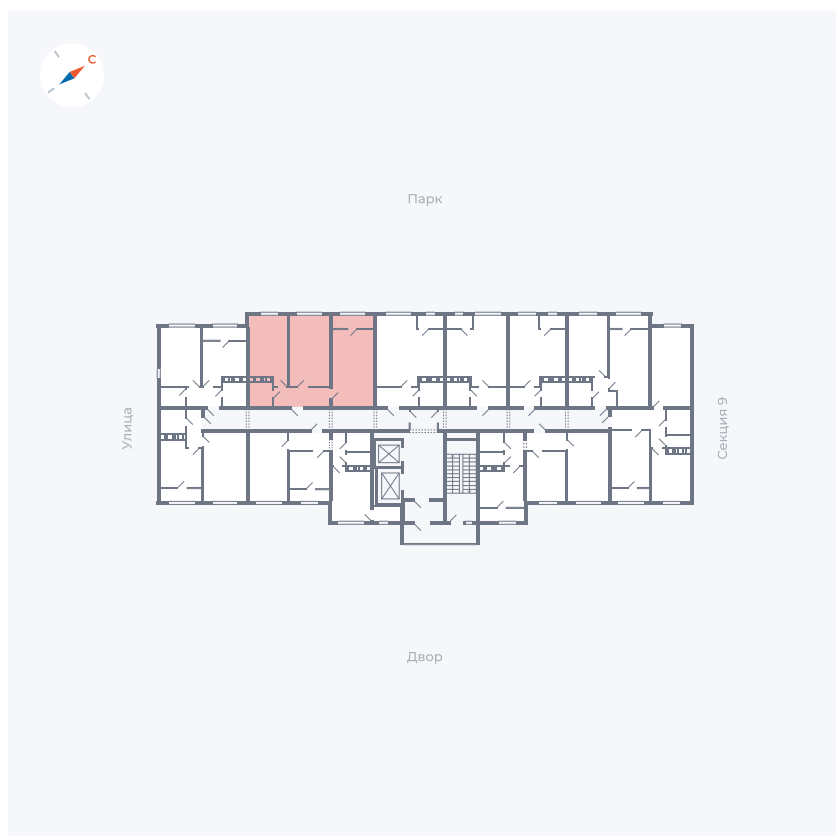

# Квартира 444

Квартал 42 / Дом 3 / Секция 10 / Этаж 10

Комнат	Студия
Площадь	31.3 м <sup>2</sup>
Срок сдачи	Дом сдан
Вид из окна	Парк

## На этаже