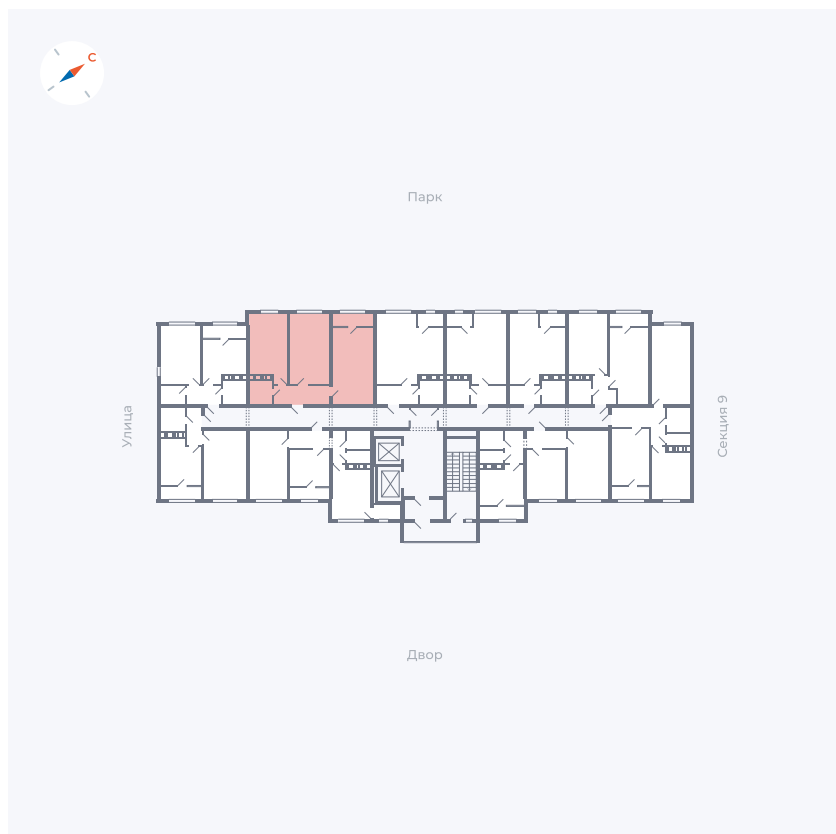

На этаже

Дата генерации: 21.05.2026