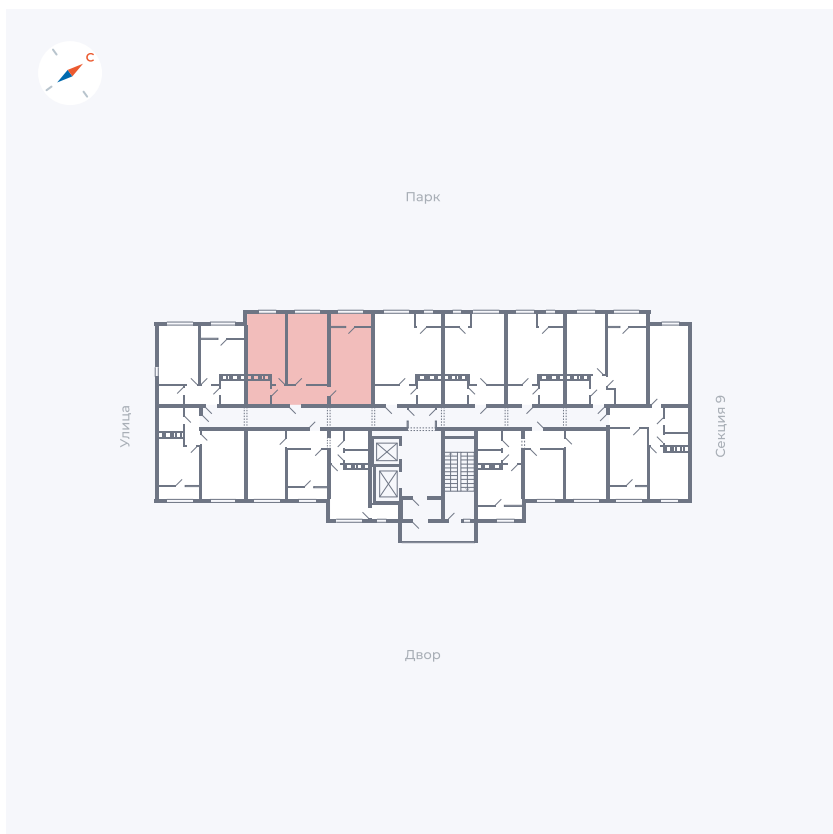

На этаже

Дата генерации: 22.12.2024