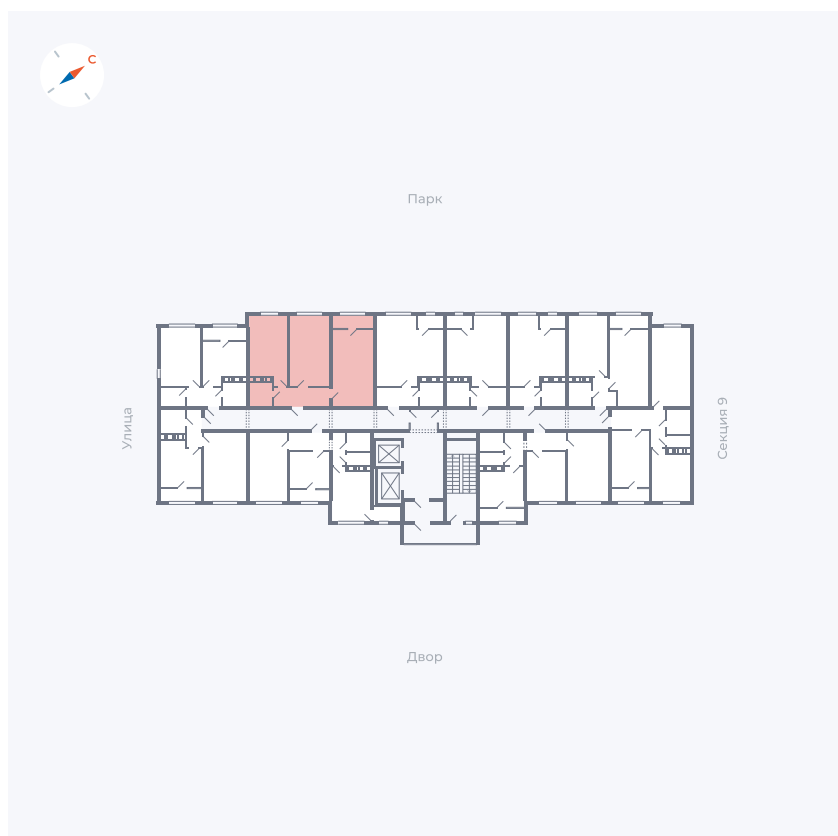

# Квартира 444

Квартал 42 / Дом 3 / Секция 10 / Этаж 10

Комнат	Студия
Площадь	31.3 м <sup>2</sup>
Срок сдачи	III кв. 2025
Вид из окна	Парк

## На этаже