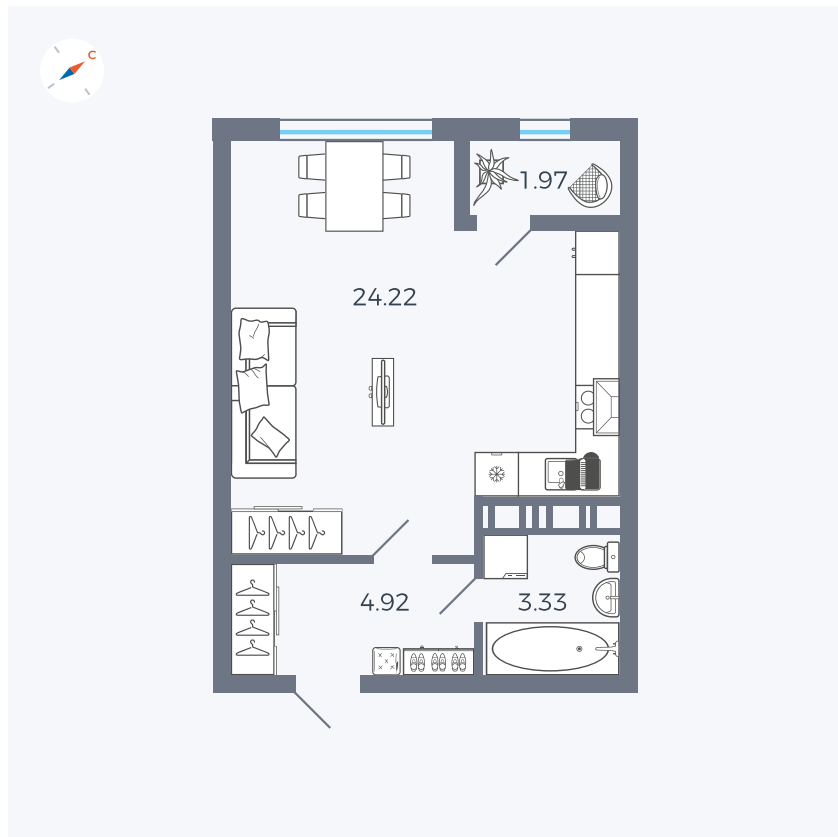

Планировка Тип 008

# Квартира 443

Квартал 42 / Дом 3 / Секция 10 / Этаж 10

Комнат	Студия
Площадь	34.44 м <sup>2</sup>
Срок сдачи	Дом сдан
Вид из окна	Парк