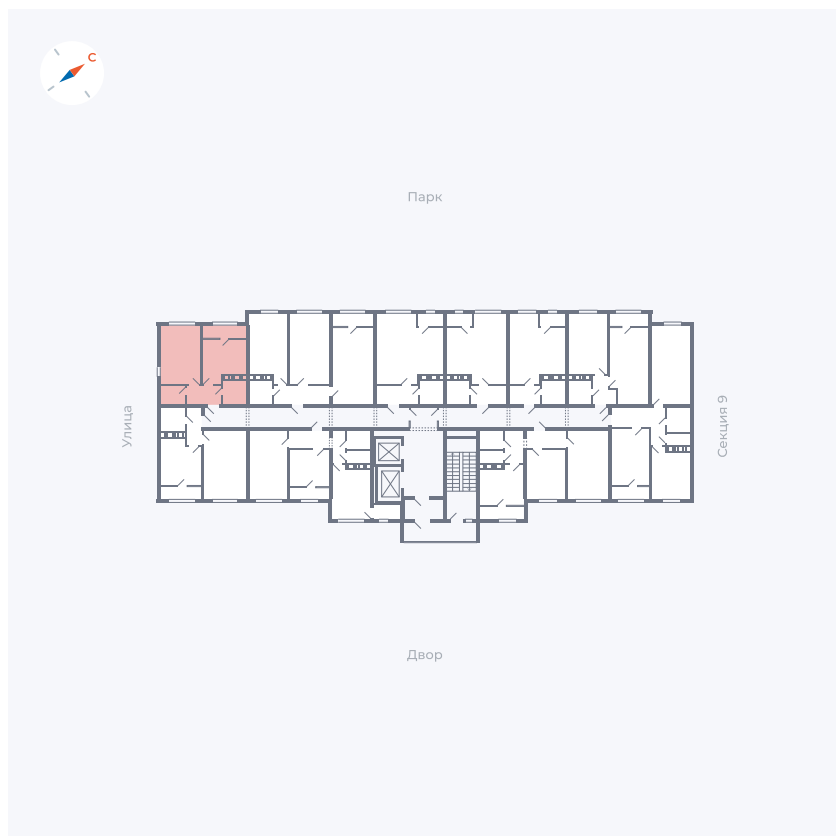

На этаже

Для заметок

Дата генерации: 21.05.2026