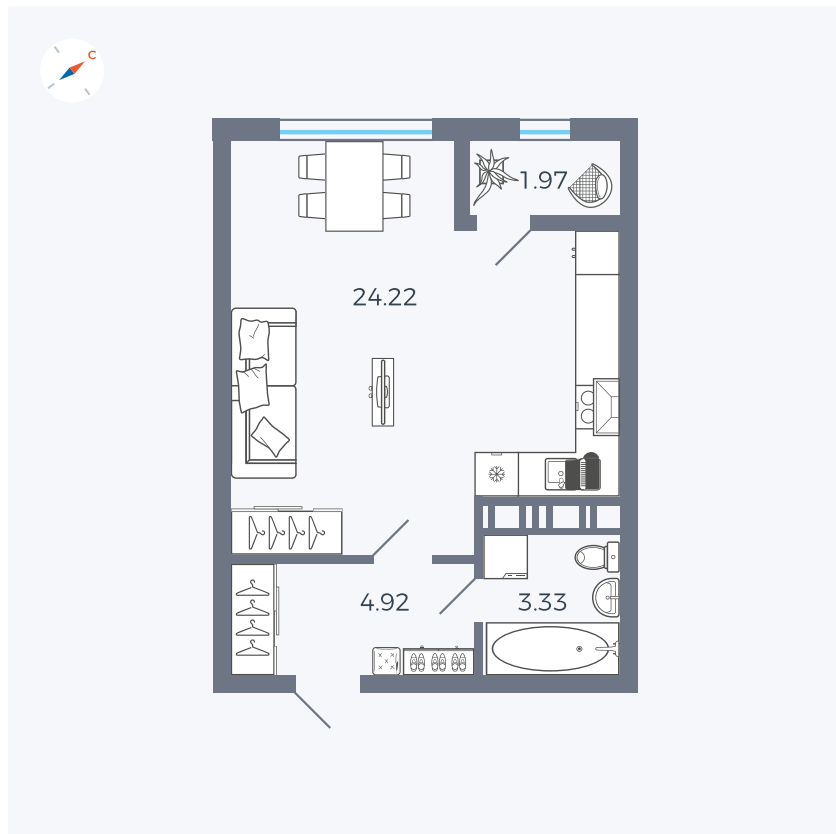

Планировка Тип 008

Квартира 443

Квартал 42 / Дом 3 / Секция 10 / Этаж 10

Комнат	Студия
Площадь	34.44 м ²
Срок сдачи	III кв. 2025
Вид из окна	Парк

Отделка

Цена: **0 ₪**

Вы можете забронировать эту квартиру, или получить консультацию позвонив по номеру