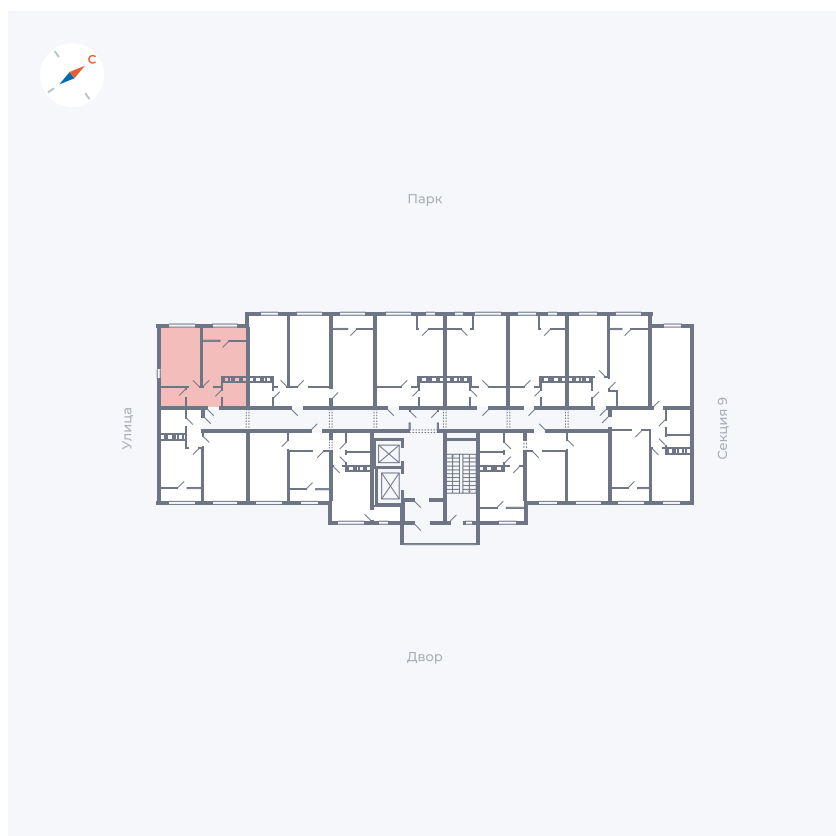

# Квартира 443

Квартал 42 / Дом 3 / Секция 10 / Этаж 10

Комнат	Студия
Площадь	34.44 м <sup>2</sup>
Срок сдачи	III кв. 2025
Вид из окна	Парк

## На этаже