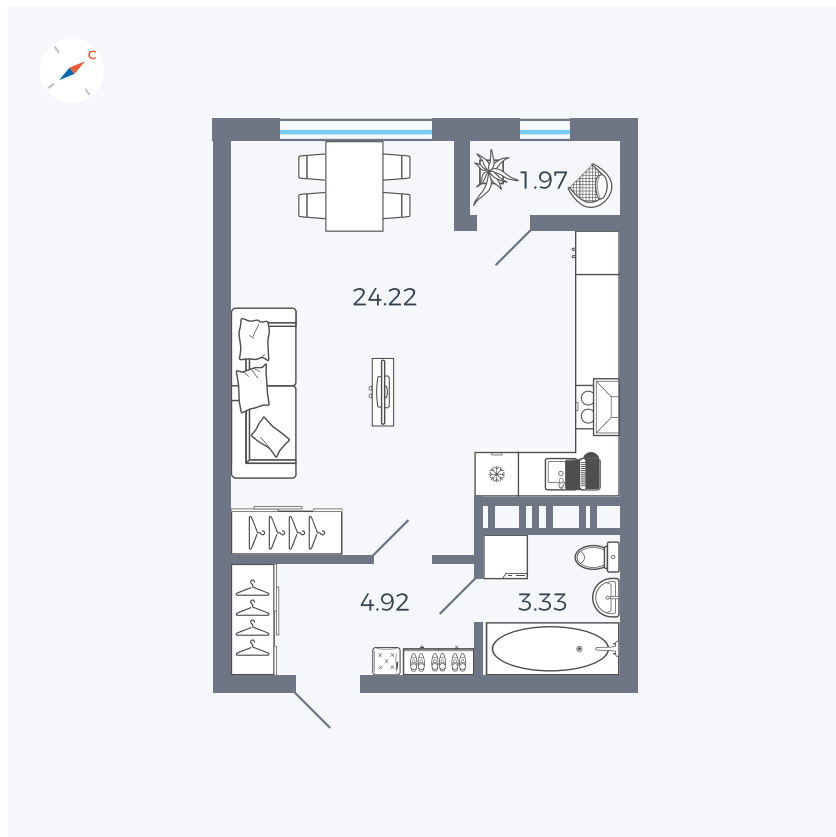

Планировка Тип 008

# Квартира 443

Квартал 42 / Дом 3 / Секция 10 / Этаж 10

Комнат	Студия
Площадь	34.44 м <sup>2</sup>
Срок сдачи	III кв. 2025
Вид из окна	Парк