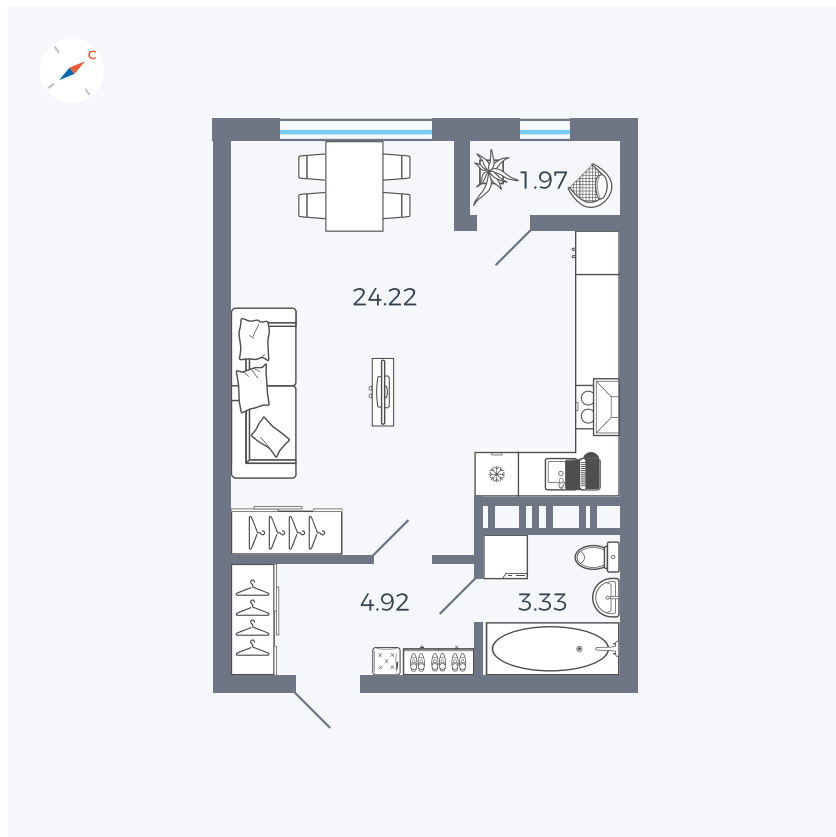

Планировка Тип 008

Квартира 443

Квартал 42 / Дом 3 / Секция 10 / Этаж 10

Комнат	Студия
Площадь	34.44 м ²
Срок сдачи	III кв. 2025
Вид из окна	Парк

Отделка

Цена:

0 ₪

Вы можете забронировать эту квартиру, или получить консультацию позвонив по номеру