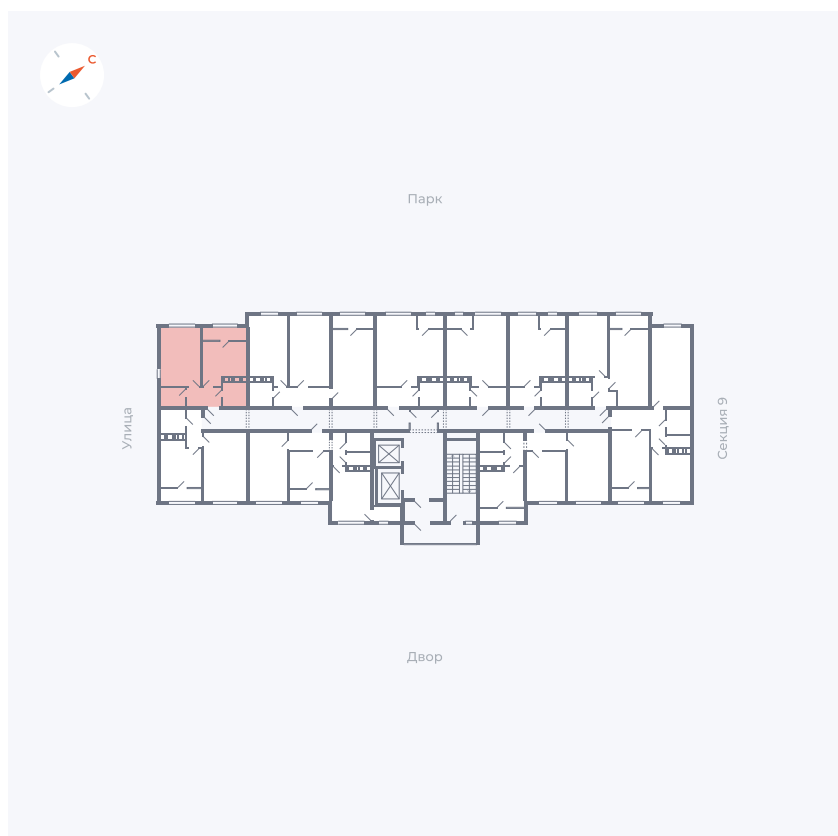

На этаже

Для заметок

Дата генерации: 21.05.2026