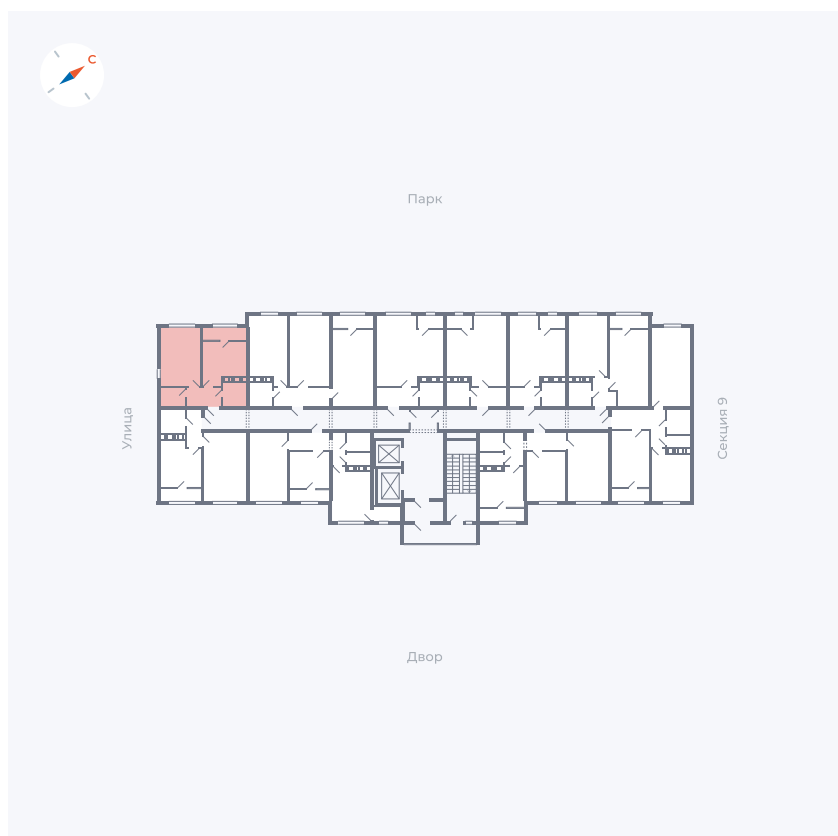

На этаже

Для заметок

Дата генерации: 10.04.2025