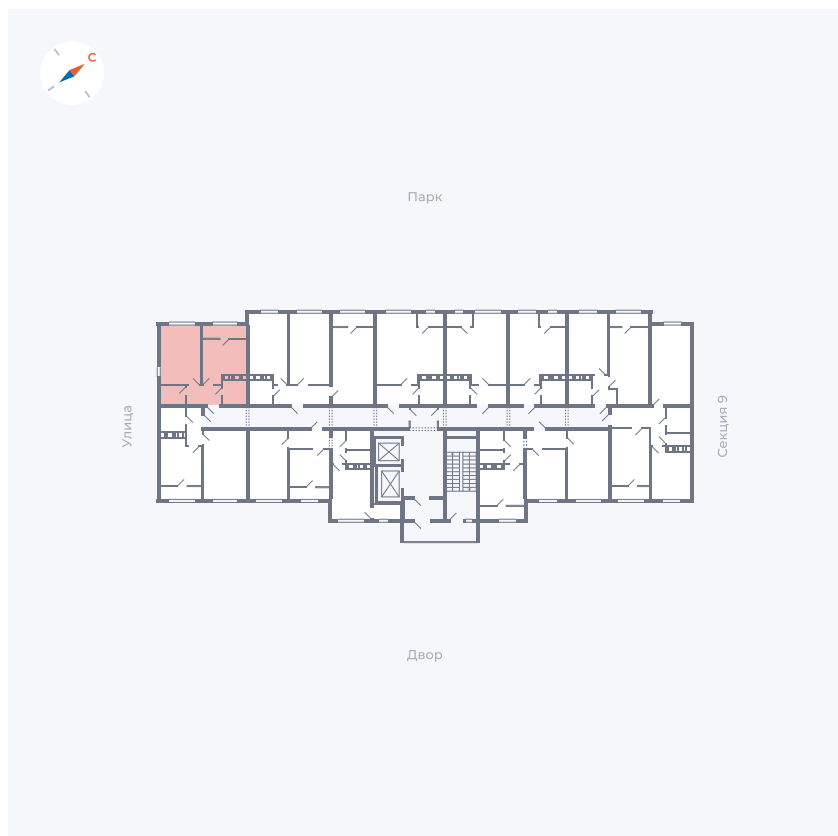

На этаже

Для заметок

Дата генерации: 23.02.2025