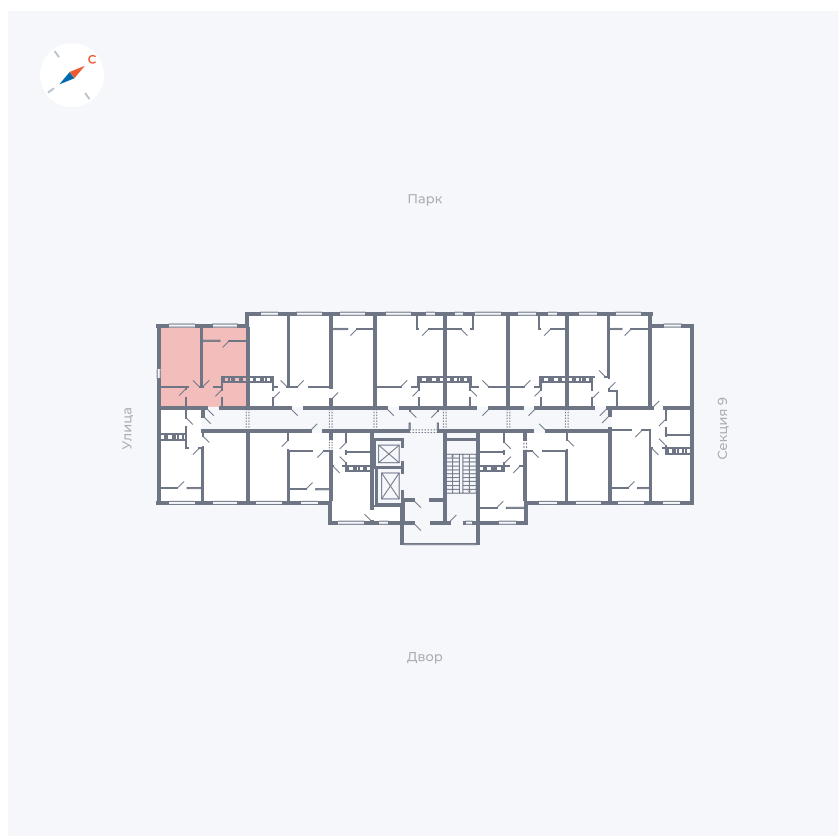

# Квартира 443

Квартал 42 / Дом 3 / Секция 10 / Этаж 10

Комнат	Студия
Площадь	34.44 м <sup>2</sup>
Срок сдачи	III кв. 2025
Вид из окна	Парк

## На этаже