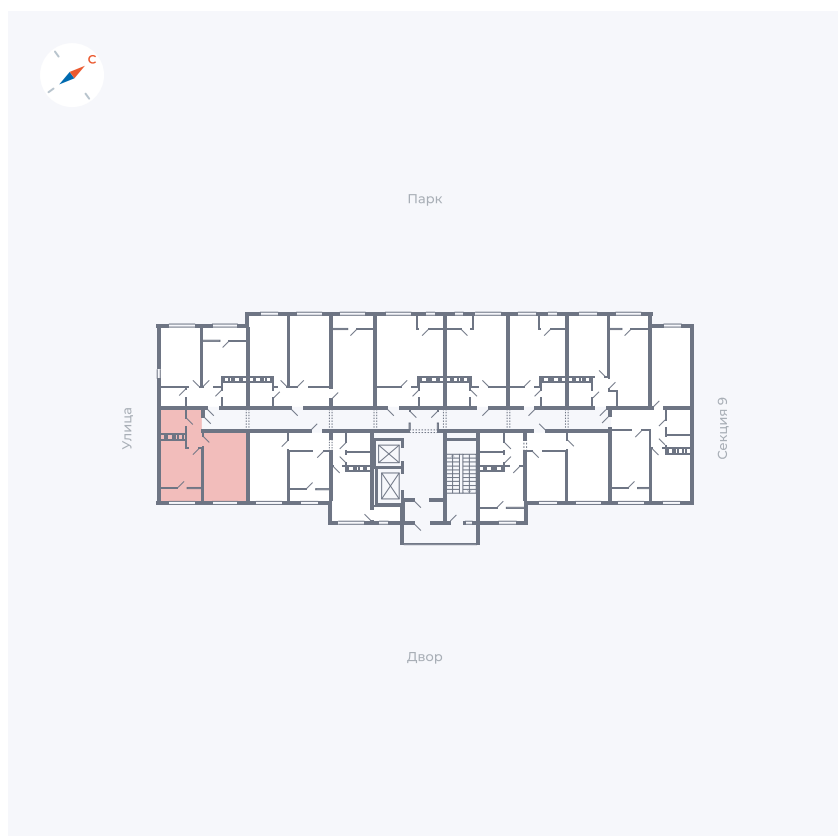

На этаже

Для заметок

Дата генерации: 28.04.2026