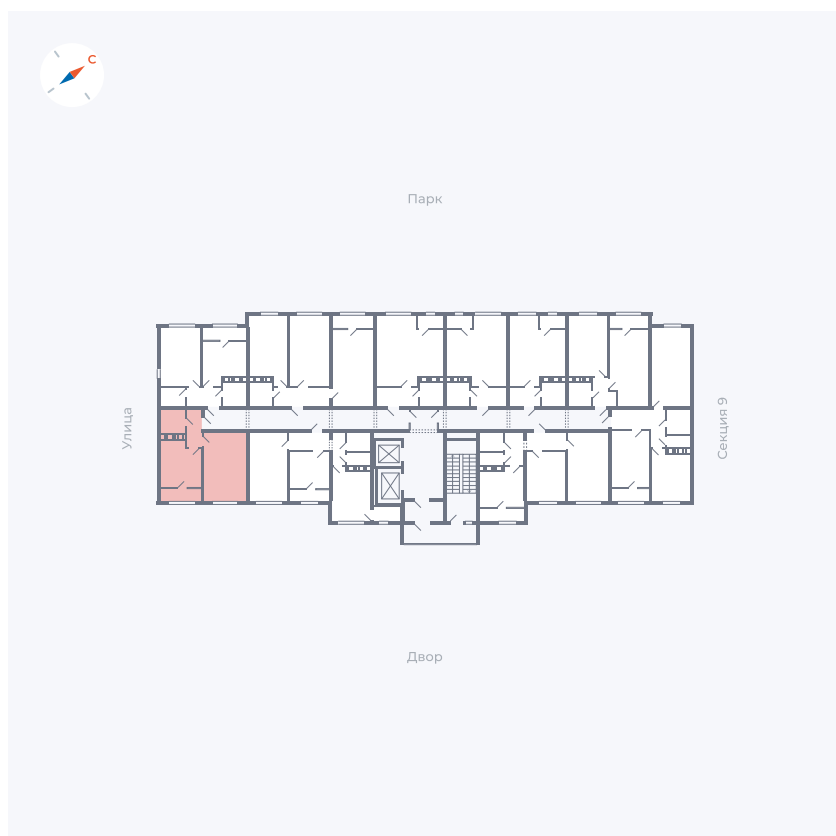

На этаже

Для заметок

Дата генерации: 10.04.2025