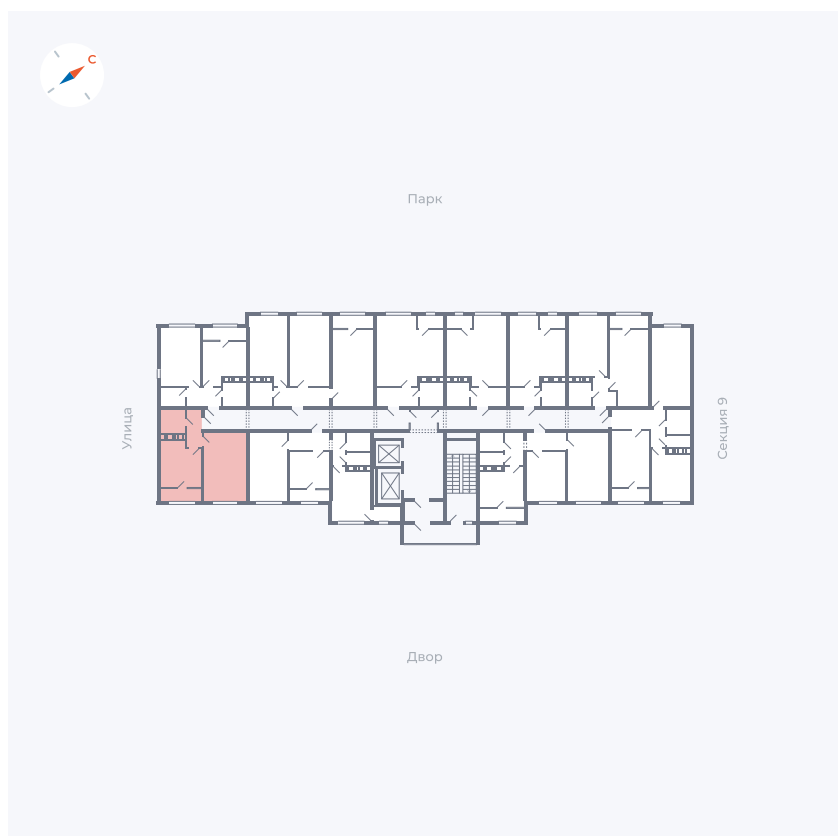

На этаже

Для заметок

Дата генерации: 23.01.2025