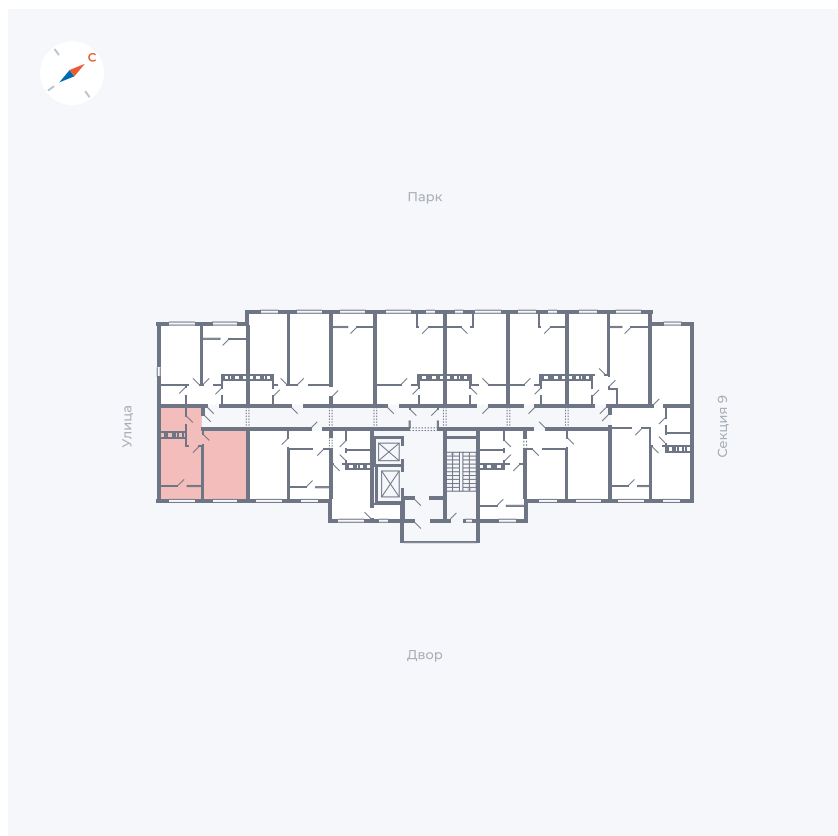

На этаже

Для заметок

Дата генерации: 22.12.2024