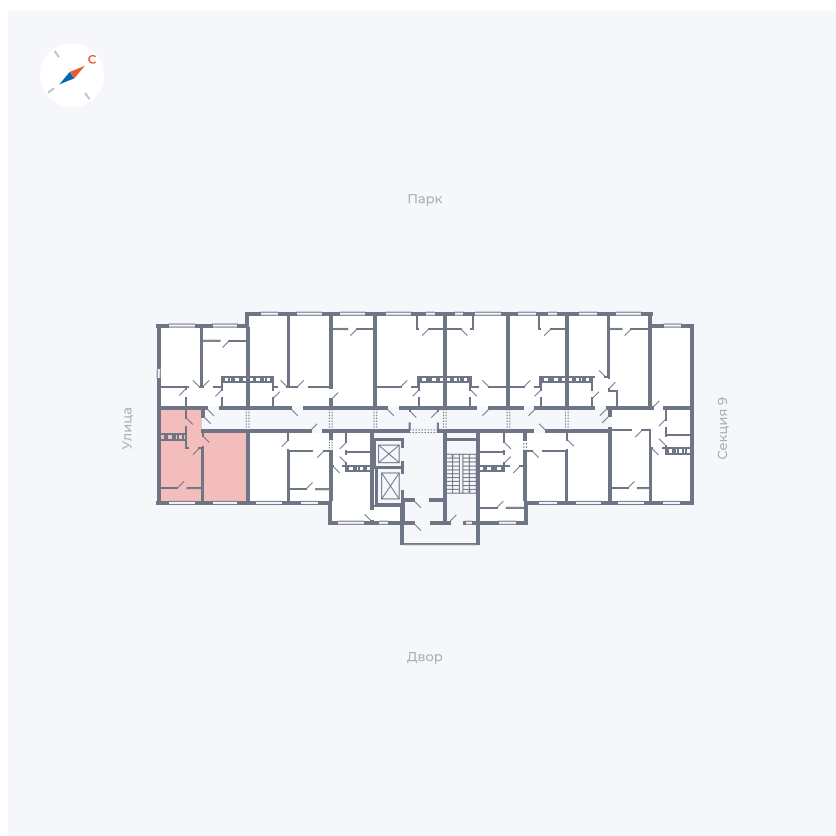

На этаже

Для заметок

Дата генерации: 23.02.2025