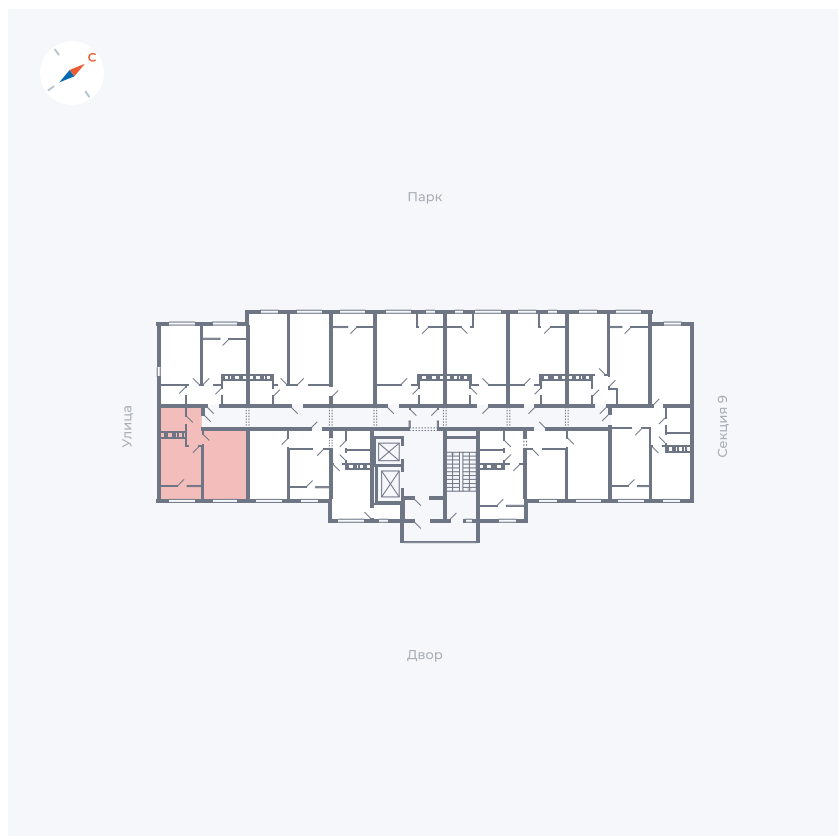

Планировка Тип 247

Квартира 442

Квартал 42 / Дом 3 / Секция 10 / Этаж 10

Комнат	2
Площадь	64.7 м²
Срок сдачи	III кв. 2025
Вид из окна	Парк

Отделка

Улучшенная предчистовая

Цена: **0 Р**

Цена по акции: **7 920 887 Р***

*Цена с максимальной скидкой в 6.5%

Вы можете забронировать эту квартиру, или получить консультацию позвонив по номеру

+7 (846) 264-00-64

На этаже

Для заметок