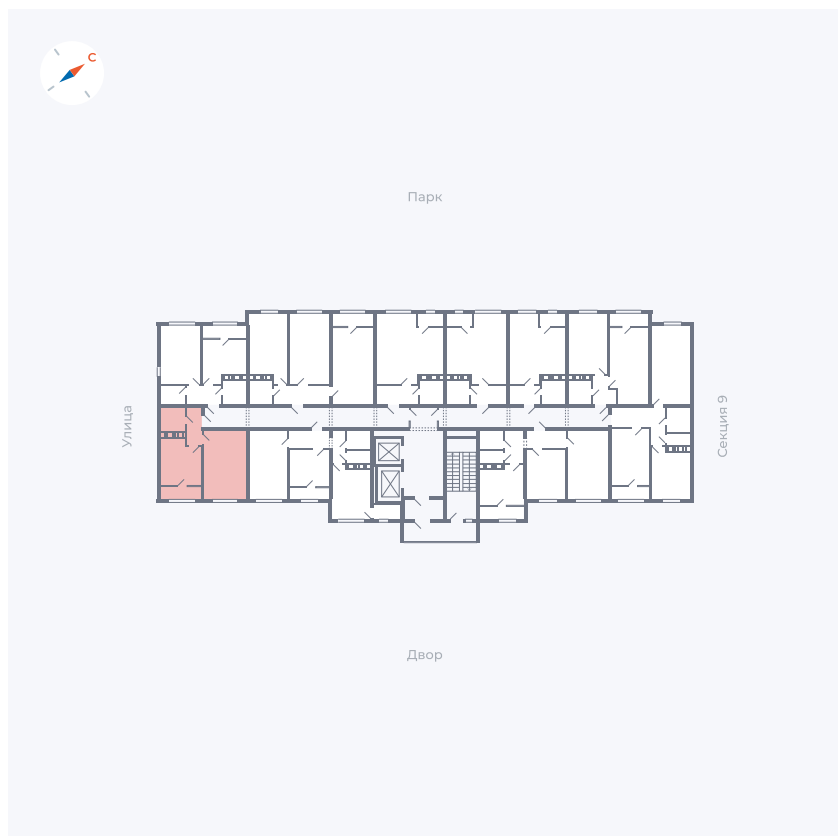

# Квартира 442

Квартал 42 / Дом 3 / Секция 10 / Этаж 10

Комнат	2
Площадь	64.7 м <sup>2</sup>
Срок сдачи	Дом сдан
Вид из окна	Парк