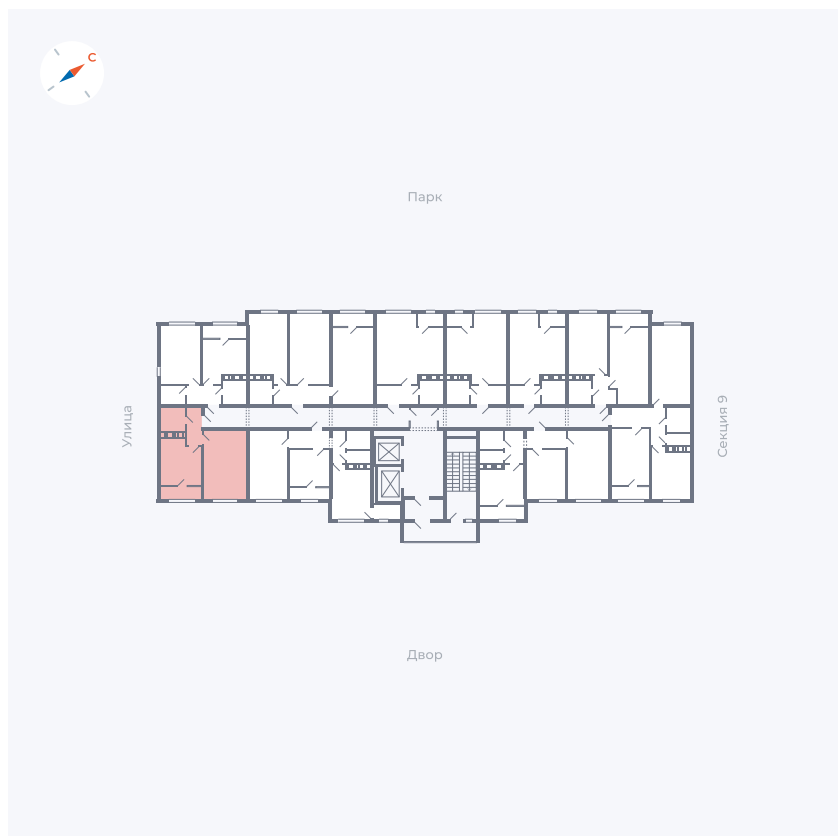

На этаже

Для заметок

Дата генерации: 30.04.2026