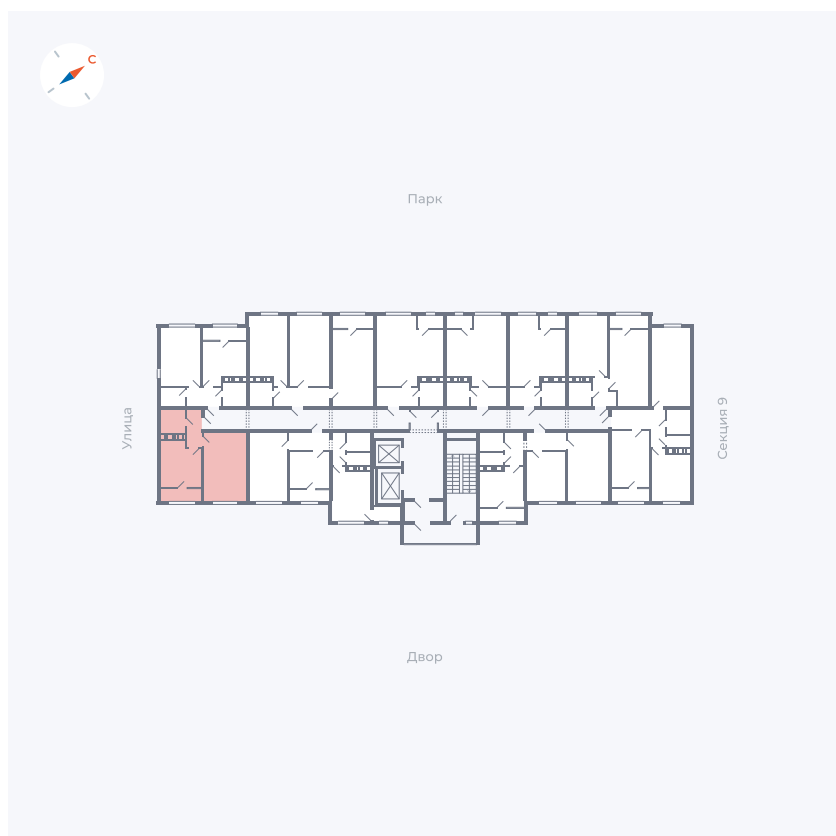

На этаже

Для заметок

Дата генерации: 23.01.2025