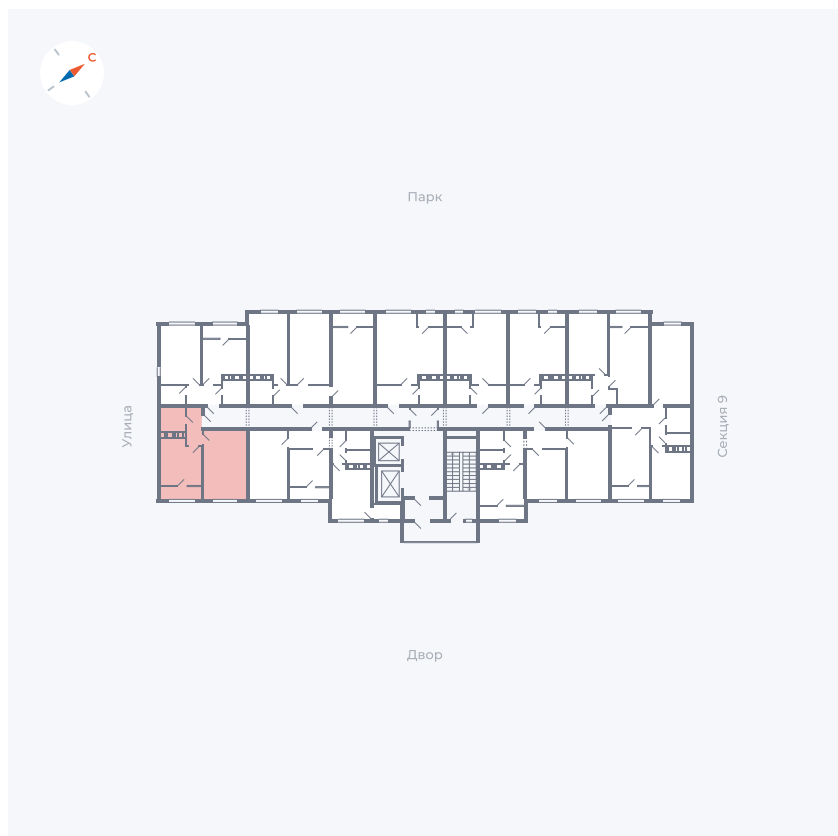

# Квартира 442

Квартал 42 / Дом 3 / Секция 10 / Этаж 10

Комнат	2
Площадь	64.7 м <sup>2</sup>
Срок сдачи	III кв. 2025
Вид из окна	Парк

## На этаже