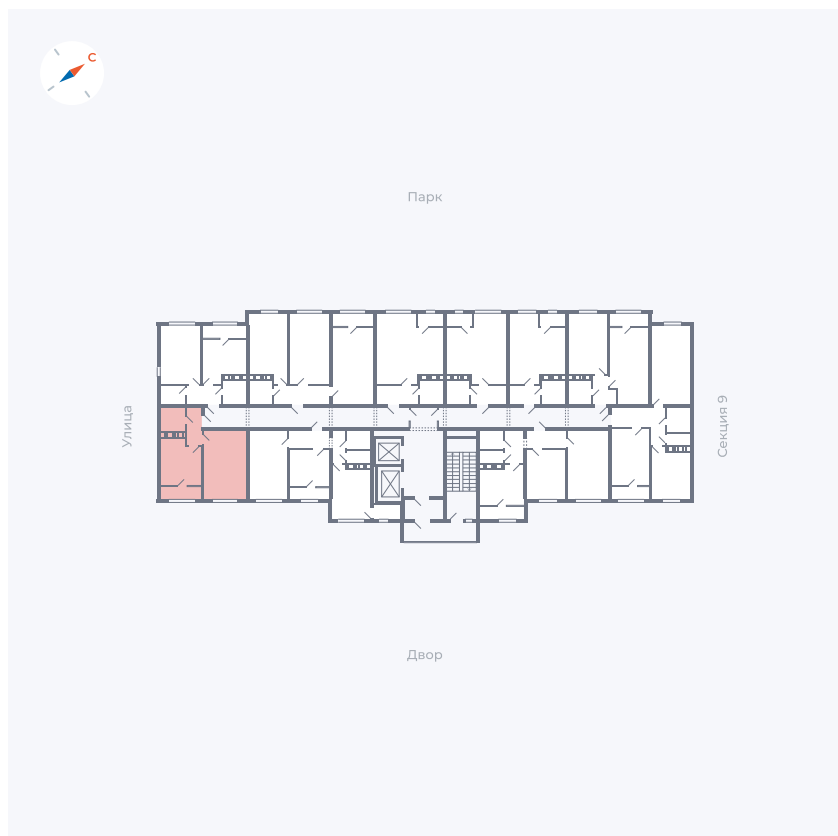

На этаже

Для заметок

Дата генерации: 10.04.2025