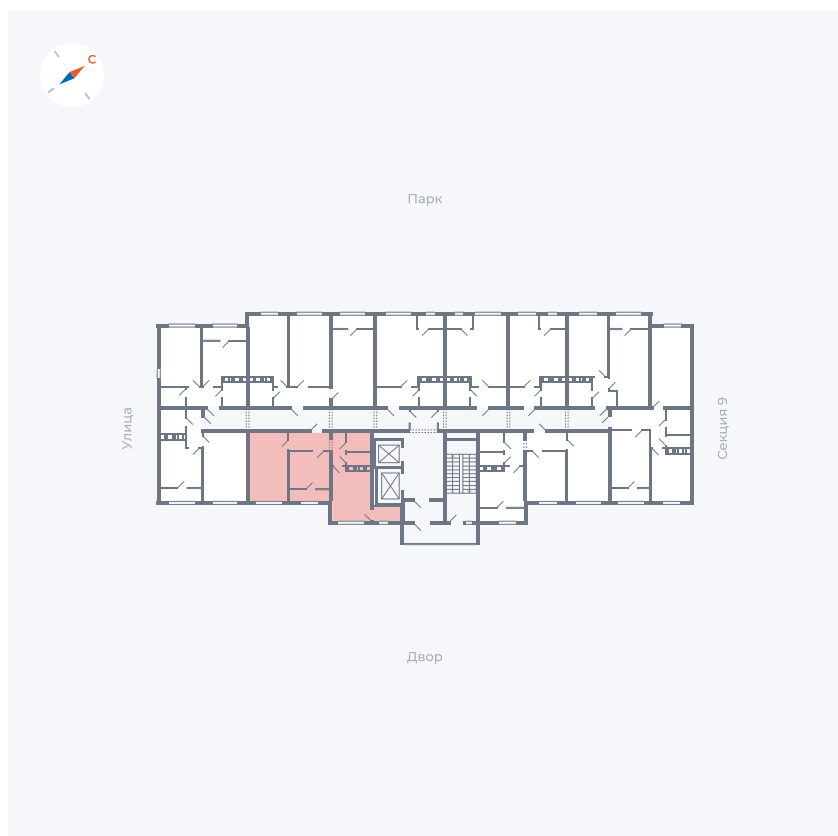

# Квартира 440

Квартал 42 / Дом 3 / Секция 10 / Этаж 10

Комнат	1
Площадь	38.81 м <sup>2</sup>
Срок сдачи	Дом сдан
Вид из окна	Двор

## На этаже