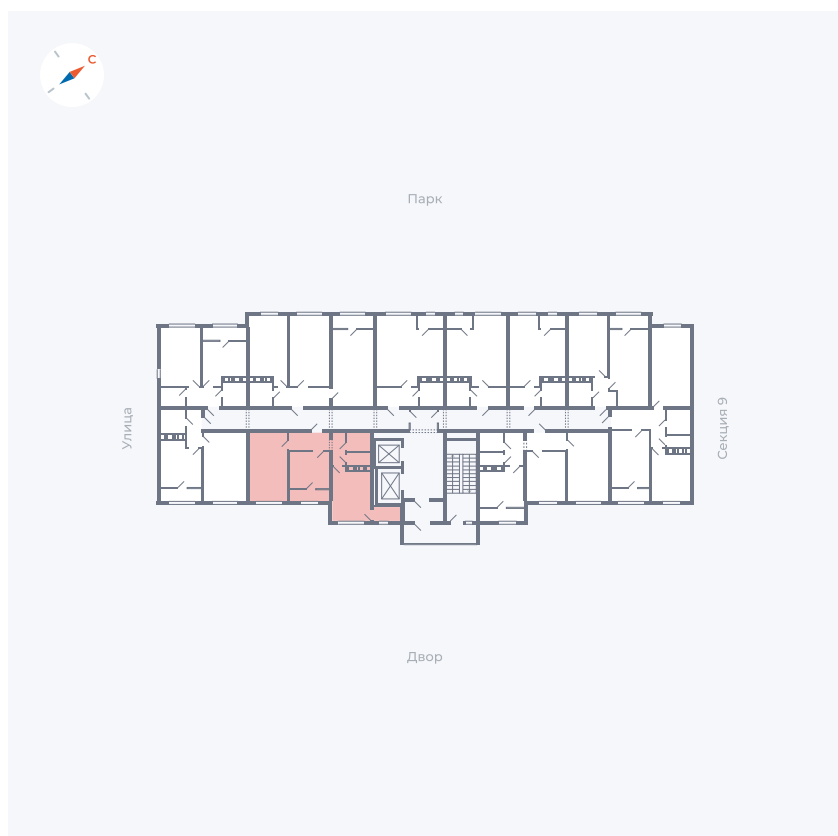

На этаже

Для заметок

Дата генерации: 30.06.2026