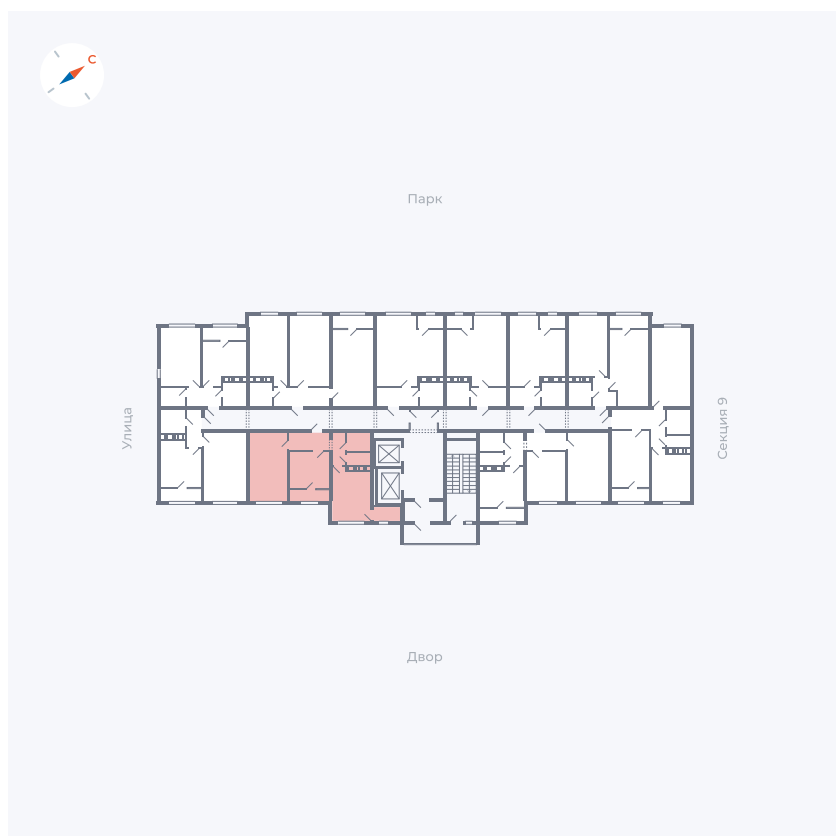

На этаже

Дата генерации: 04.04.2025