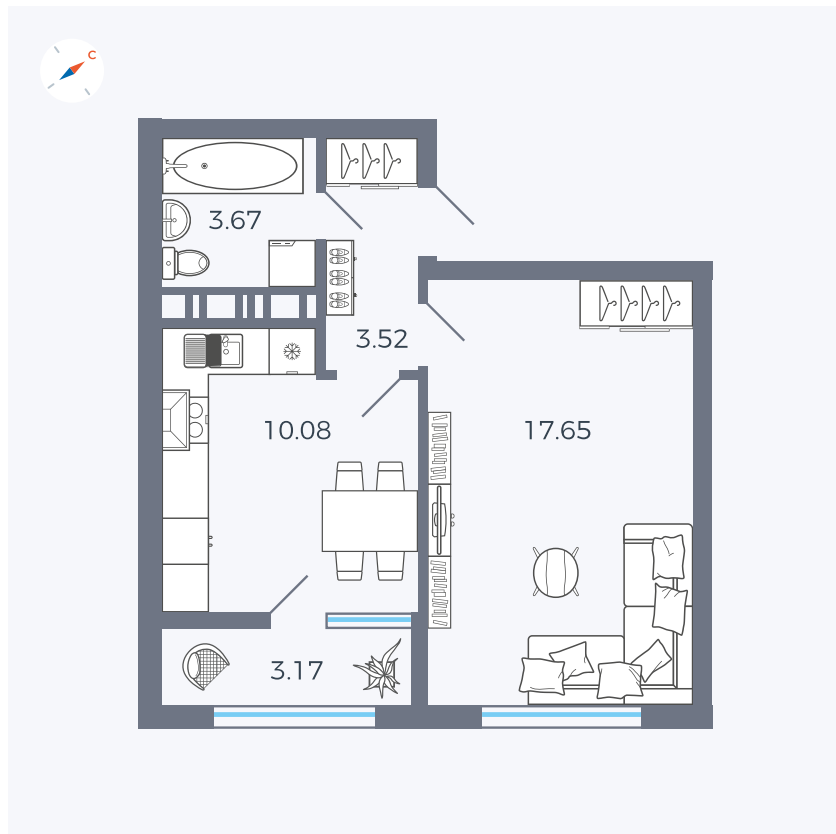

Планировка Тип 132

# Квартира 440

Квартал 42 / Дом 3 / Секция 10 / Этаж 10

Комнат ..... 1

Площадь ..... 38.81 м<sup>2</sup>

Срок сдачи ..... III кв. 2025

Вид из окна ..... Двор