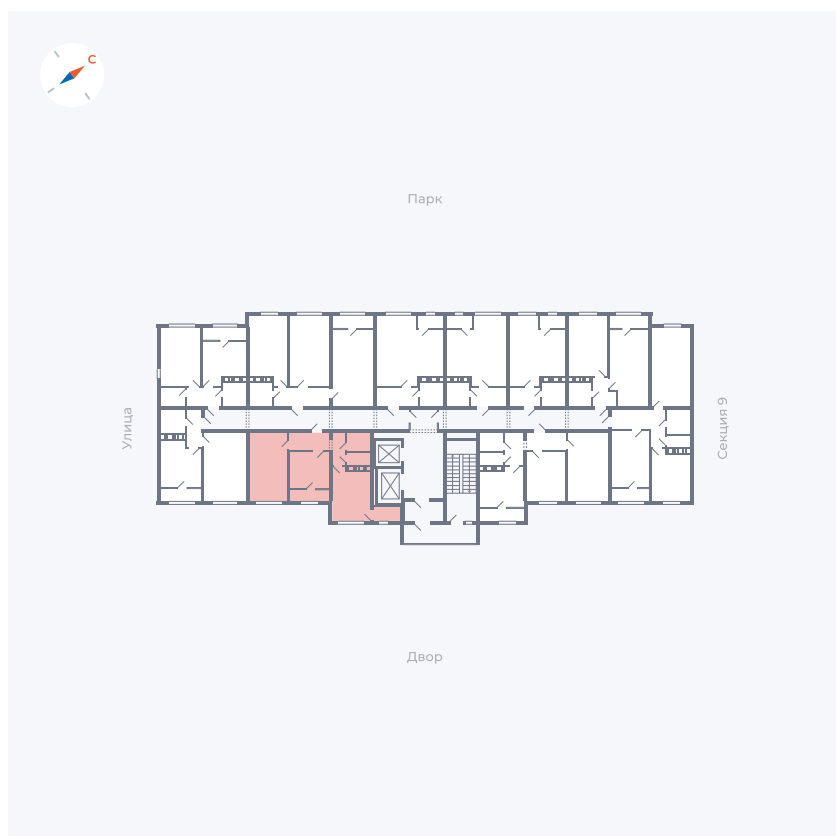

# Квартира 440

Квартал 42 / Дом 3 / Секция 10 / Этаж 10

|             |                      |
|-------------|----------------------|
| Комнат      | 1                    |
| Площадь     | 38.81 м <sup>2</sup> |
| Срок сдачи  | III кв. 2025         |
| Вид из окна | Двор                 |

## На этаже