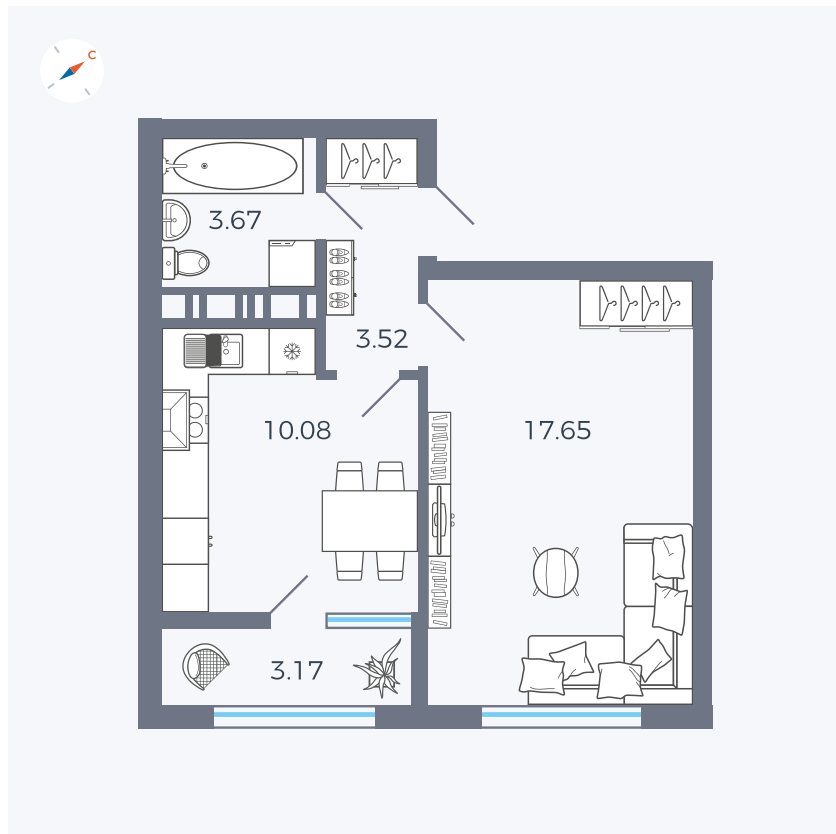

Планировка Тип 132

Квартира 440

Квартал 42 / Дом 3 / Секция 10 / Этаж 10

Комнат	1
Площадь	38.81 м ²
Срок сдачи	III кв. 2025
Вид из окна	Двор

Отделка

Цена:

0 Р

Вы можете забронировать эту квартиру, или получить консультацию позвонив по номеру