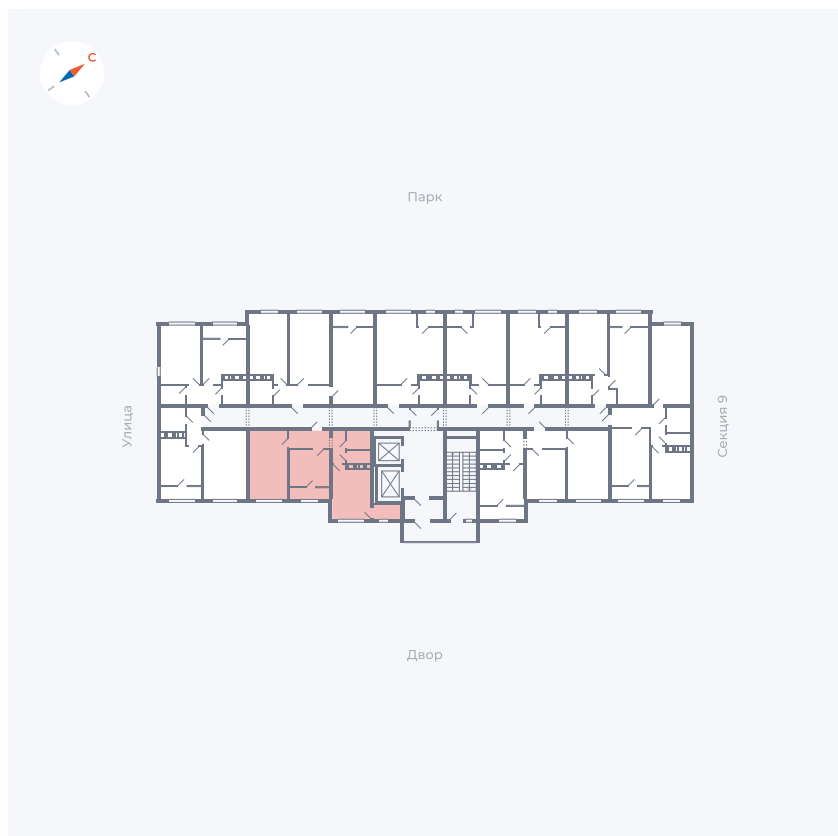

На этаже

Для заметок

Дата генерации: 10.06.2026