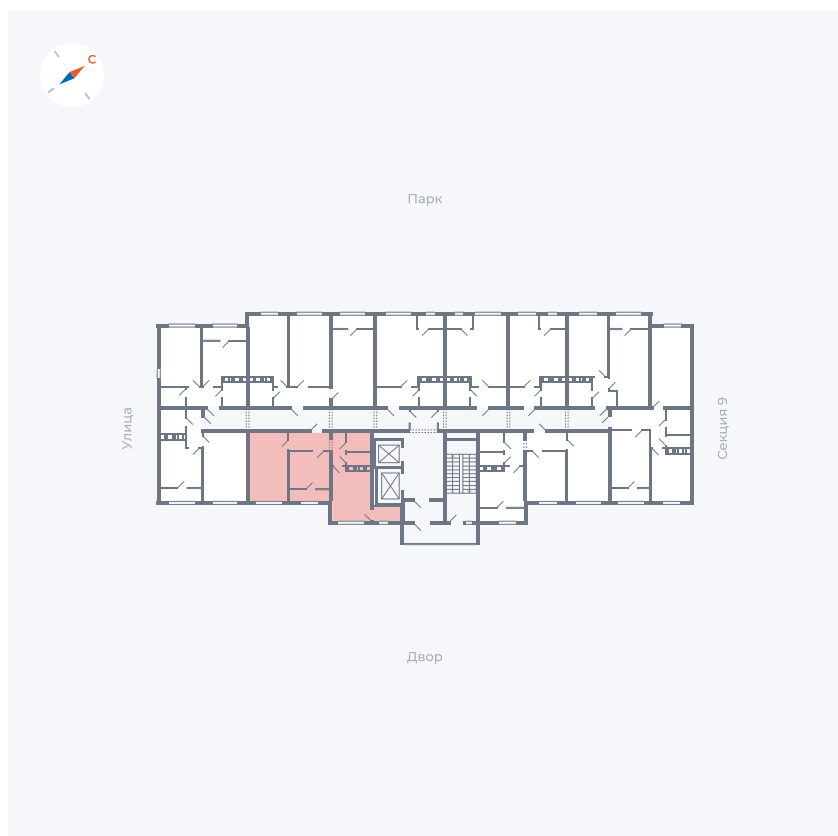

На этаже

Для заметок

Дата генерации: 21.05.2026