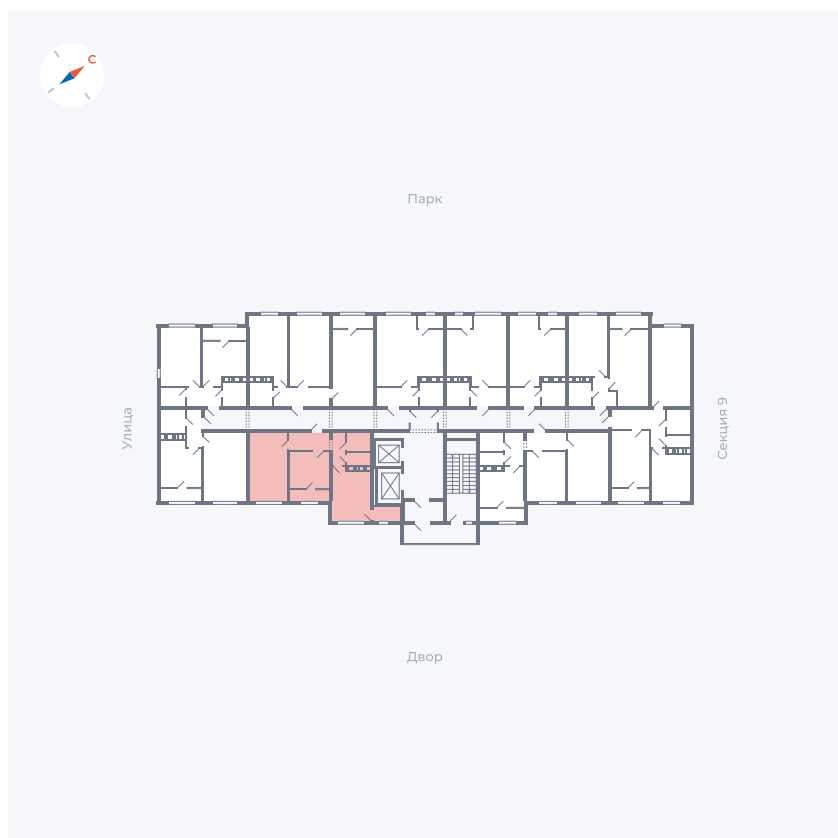

На этаже

Для заметок

Дата генерации: 30.06.2026