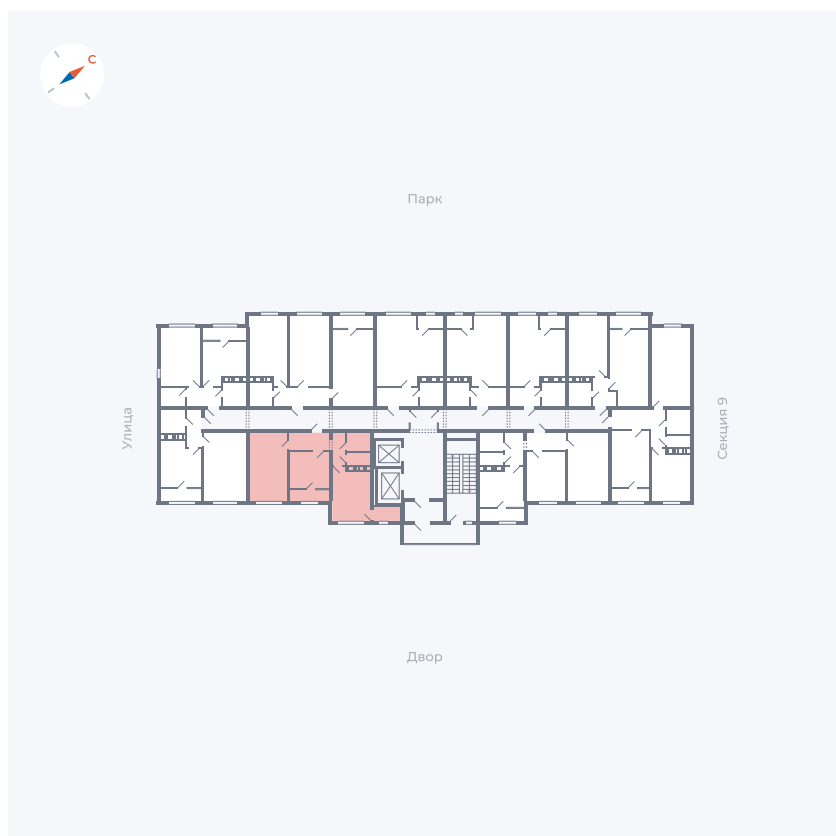

На этаже

Для заметок

Дата генерации: 23.01.2025