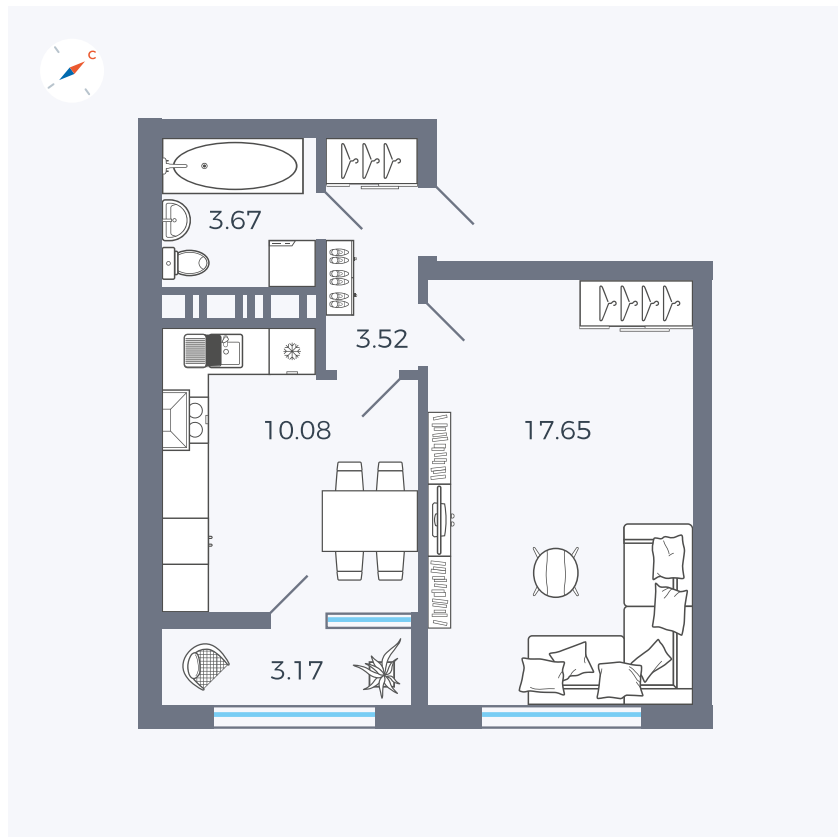

Планировка Тип 132

Квартира 440

Квартал 42 / Дом 3 / Секция 10 / Этаж 10

Комнат 1

Площадь 38.81 м²

Срок сдачи III кв. 2025

Вид из окна Двор

Отделка