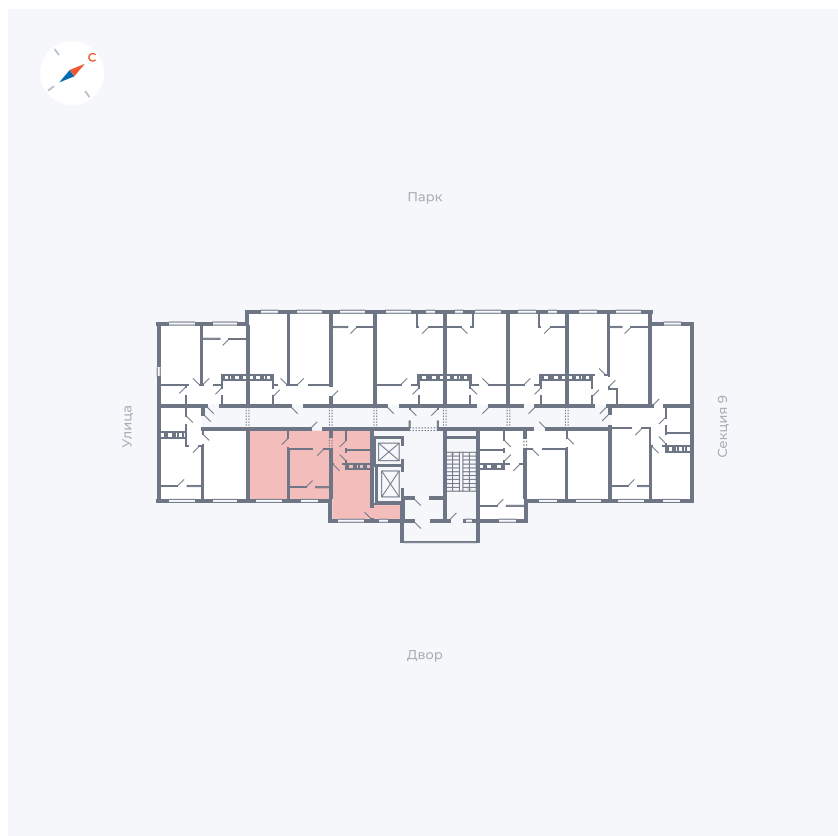

# Квартира 440

Квартал 42 / Дом 3 / Секция 10 / Этаж 10

Комнат	1
Площадь	38.81 м <sup>2</sup>
Срок сдачи	III кв. 2025
Вид из окна	Двор

## На этаже