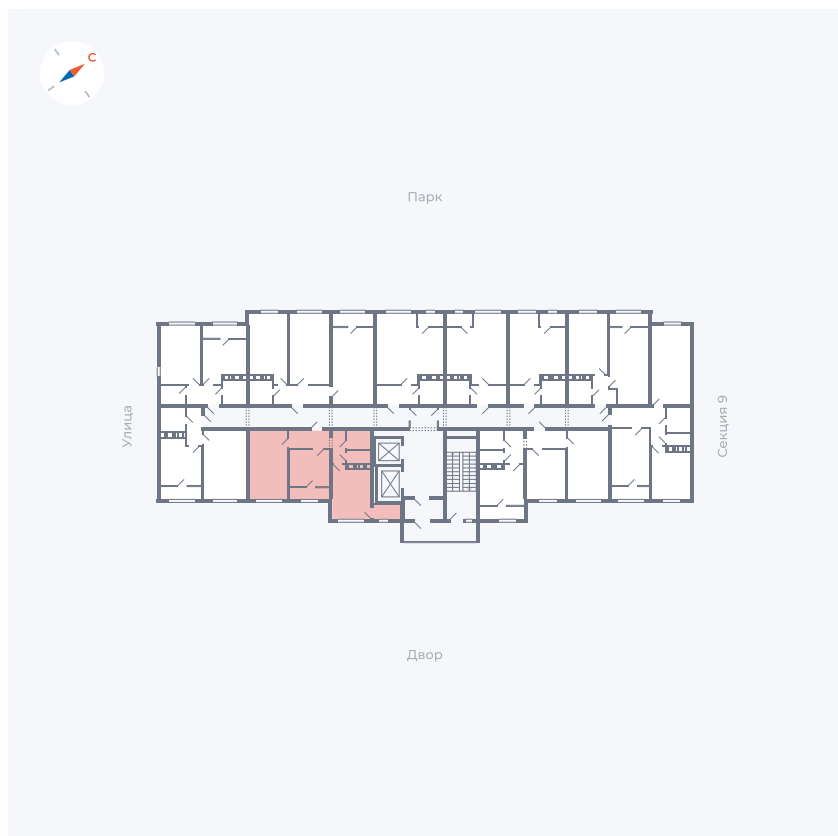

# Квартира 440

Квартал 42 / Дом 3 / Секция 10 / Этаж 10

Комнат	1
Площадь	38.81 м <sup>2</sup>
Срок сдачи	Дом сдан
Вид из окна	Двор

## На этаже