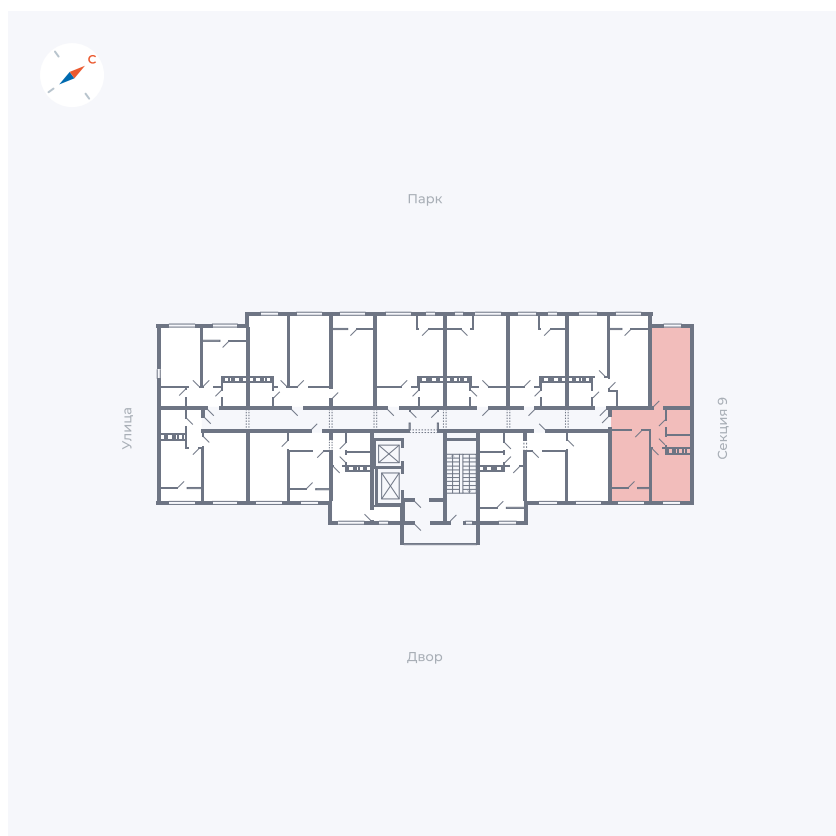

На этаже

Для заметок

Дата генерации: 22.12.2024