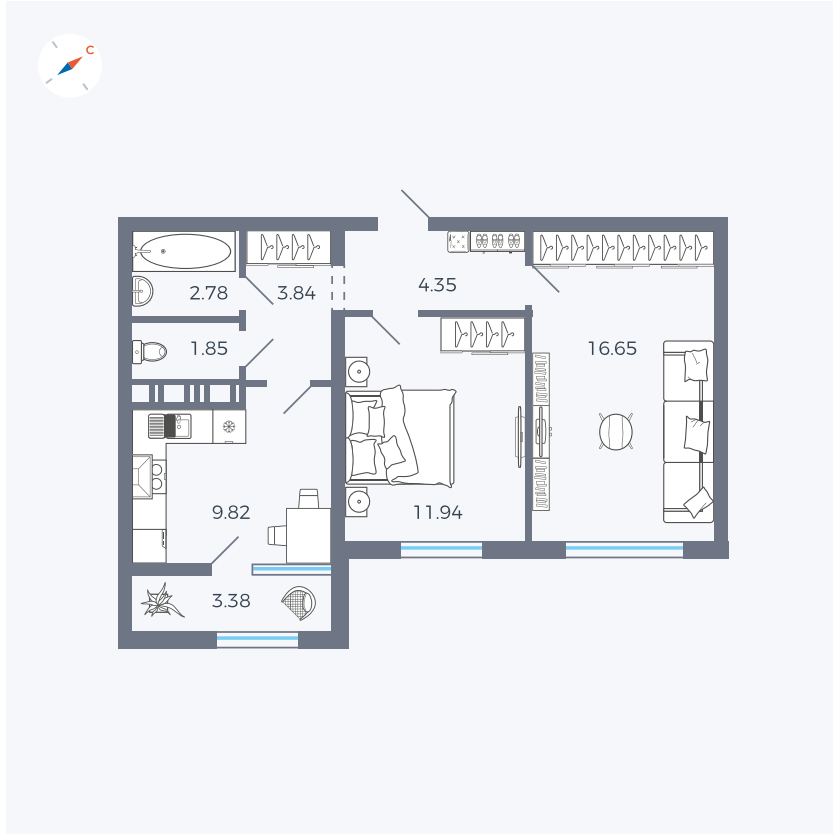

# Квартира 438

Квартал 42 / Дом 3 / Секция 10 / Этаж 9

Комнат ..... 2

Площадь ..... 54.61 м<sup>2</sup>

Срок сдачи ..... III кв. 2025

Вид из окна ..... Двор