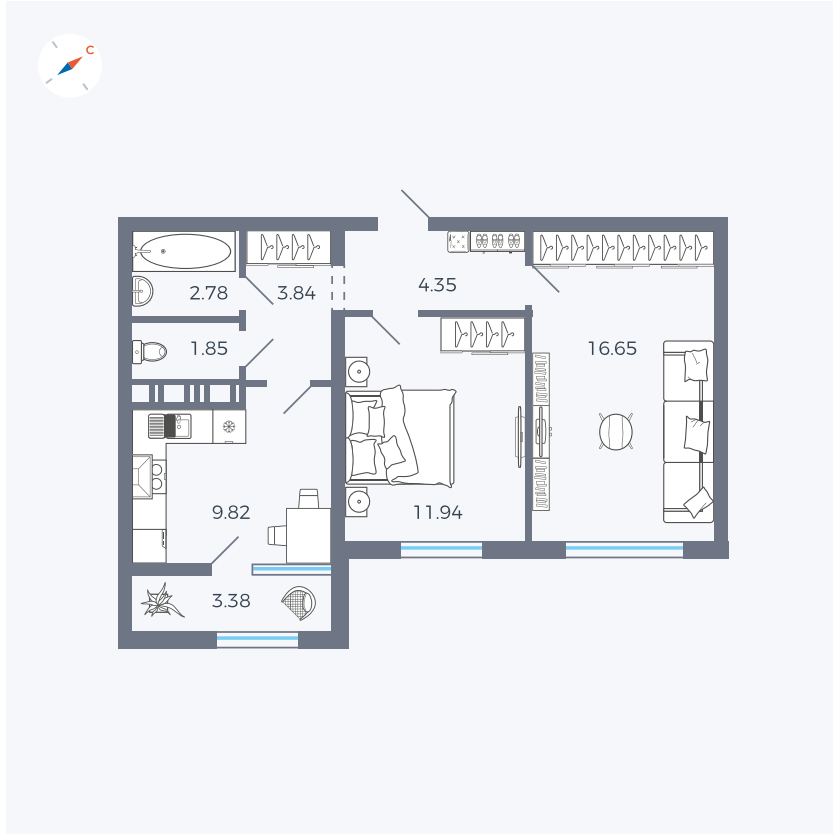

# Квартира 438

Квартал 42 / Дом 3 / Секция 10 / Этаж 9

Комнат	2
Площадь	54.61 м <sup>2</sup>
Срок сдачи	III кв. 2025
Вид из окна	Двор