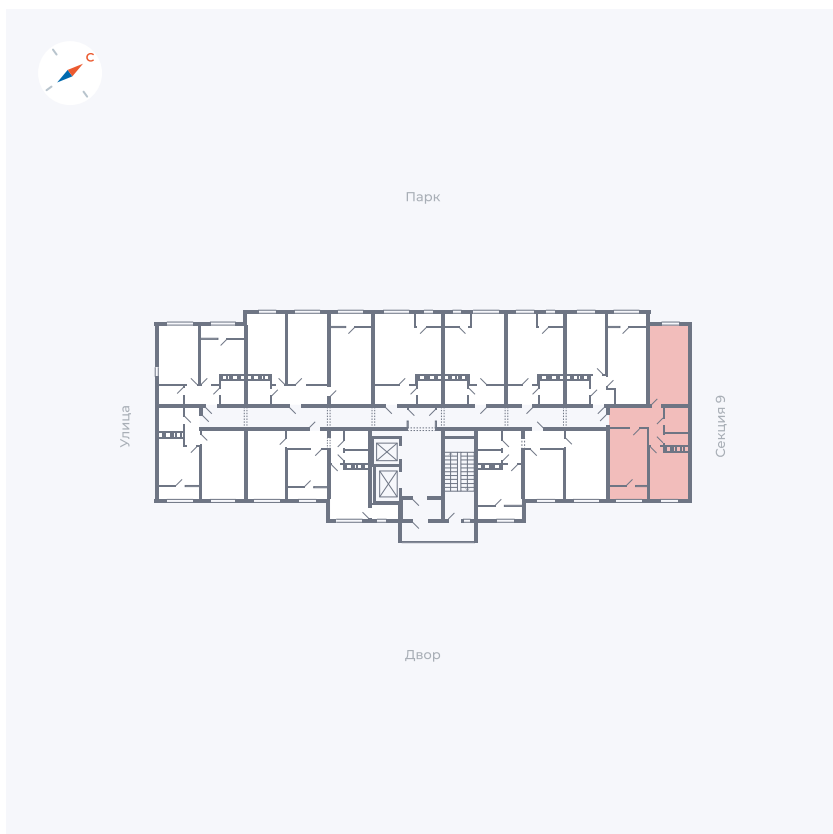

# Квартира 438

Квартал 42 / Дом 3 / Секция 10 / Этаж 9

Комнат	2
Площадь	54.61 м <sup>2</sup>
Срок сдачи	III кв. 2025
Вид из окна	Двор

## На этаже