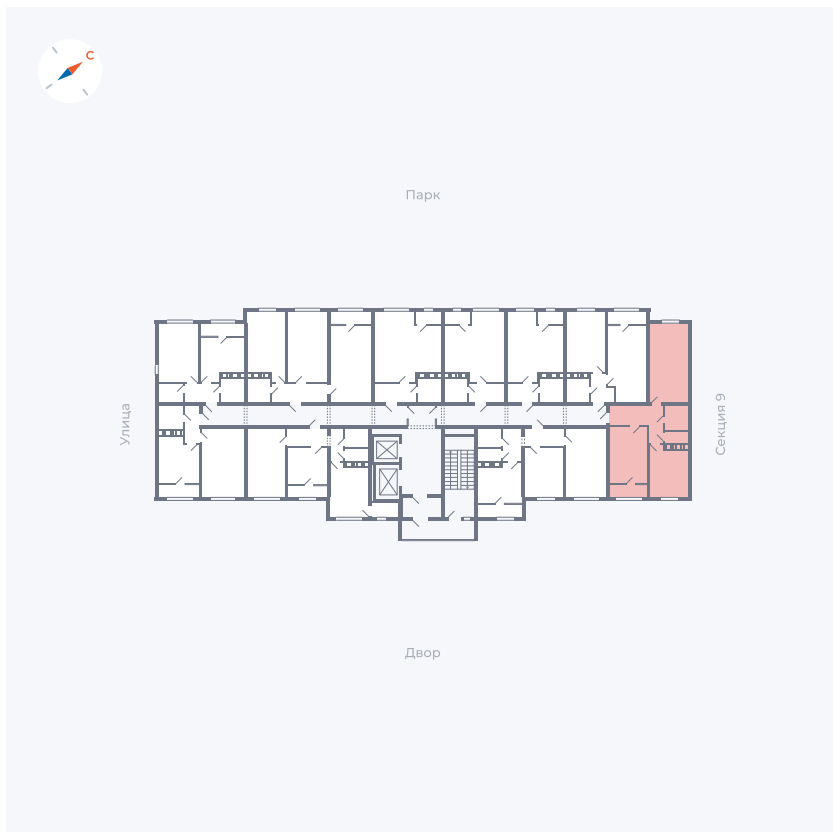

На этаже

Для заметок

Дата генерации: 22.12.2024