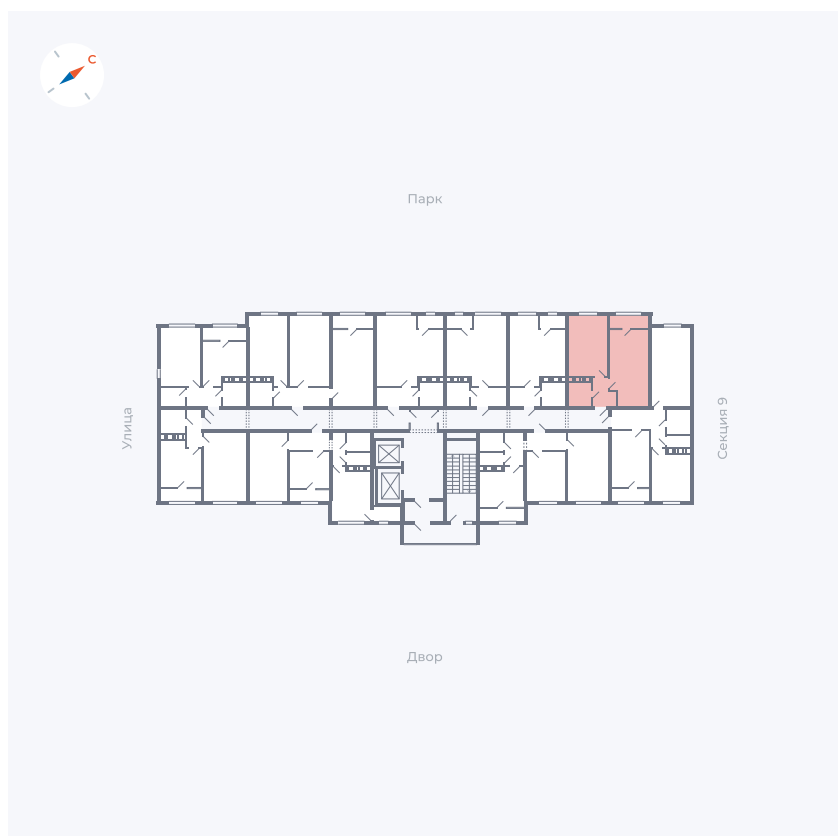

На этаже

Для заметок

Дата генерации: 23.01.2025