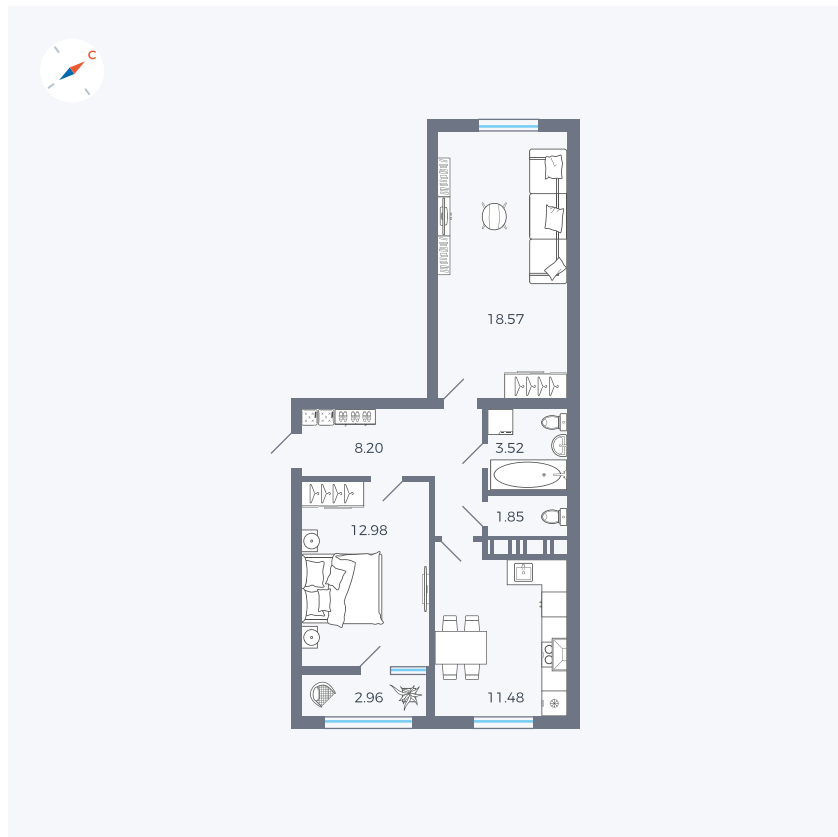

Планировка Тип 248

# Квартира 437

Квартал 42 / Дом 3 / Секция 10 / Этаж 9

Комнат ..... 2

Площадь ..... 59.56 м<sup>2</sup>

Срок сдачи ..... III кв. 2025

Вид из окна ..... Двор, Парк