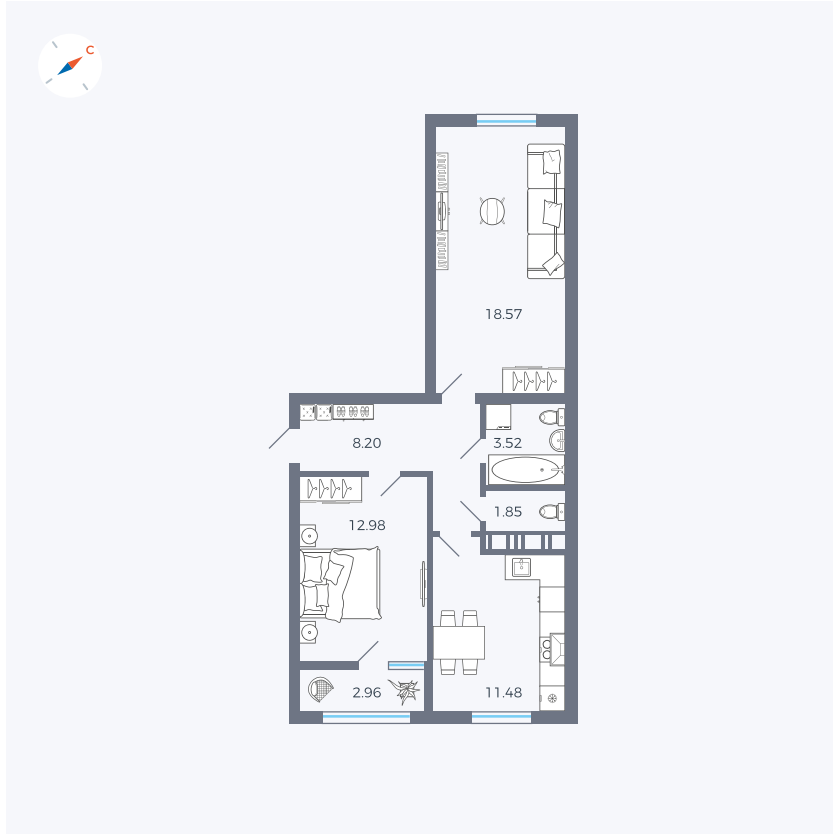

Планировка Тип 248

Квартира 437

Квартал 42 / Дом 3 / Секция 10 / Этаж 9

Комнат 2

Площадь 59.56 м²

Срок сдачи III кв. 2025

Вид из окна Двор, Парк

Отделка