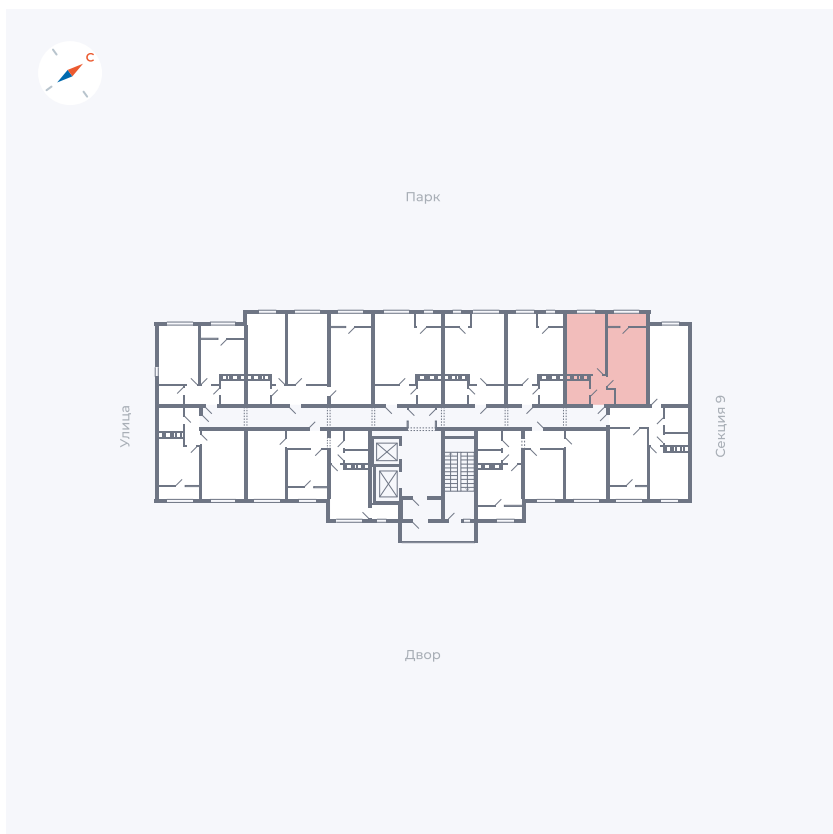

На этаже

Дата генерации: 16.10.2024