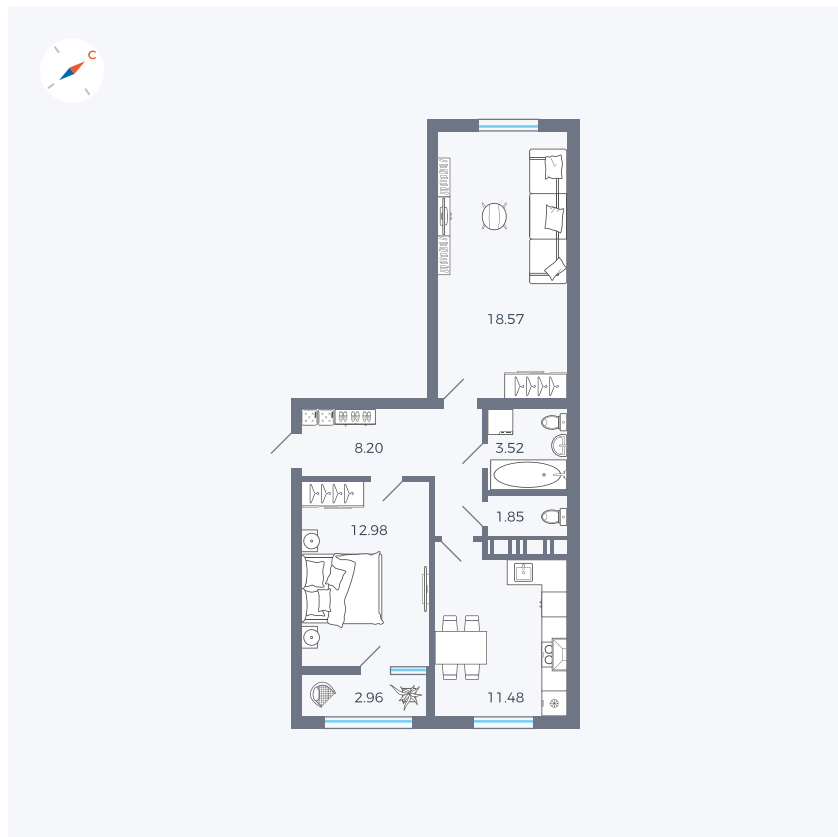

Планировка Тип 248

Квартира 437

Квартал 42 / Дом 3 / Секция 10 / Этаж 9

Комнат 2

Площадь 59.56 м²

Срок сдачи III кв. 2025

Вид из окна Двор, Парк

Отделка