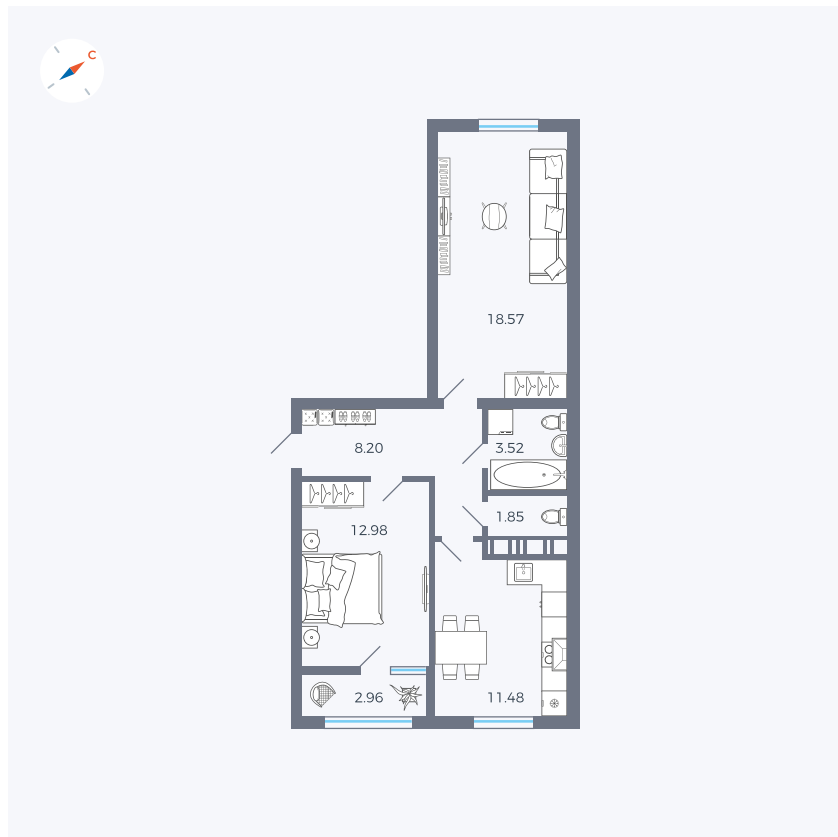

Планировка Тип 248

# Квартира 437

Квартал 42 / Дом 3 / Секция 10 / Этаж 9

Комнат	2
Площадь	59.56 м <sup>2</sup>
Срок сдачи	III кв. 2025
Вид из окна	Двор, Парк