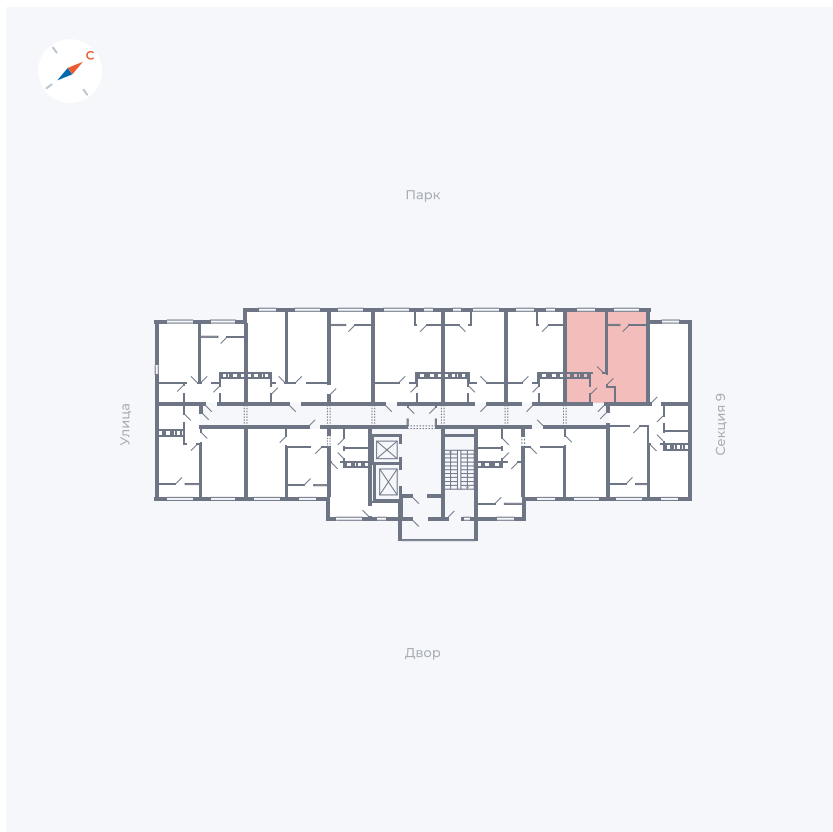

На этаже

Для заметок

Дата генерации: 22.11.2024