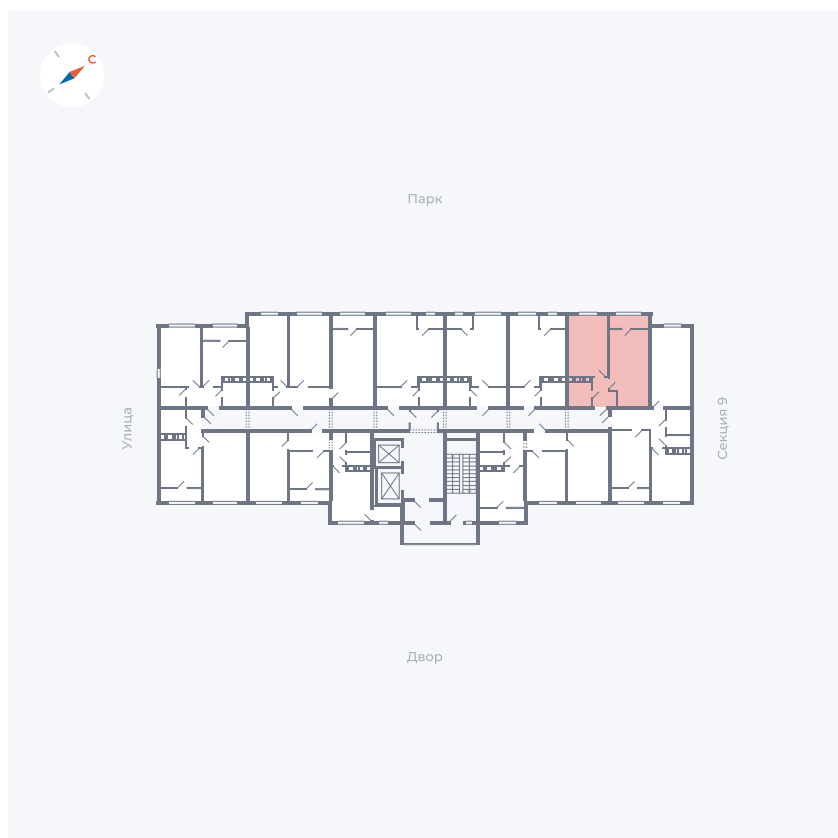

# Квартира 437

Квартал 42 / Дом 3 / Секция 10 / Этаж 9

Комнат	2
Площадь	59.56 м <sup>2</sup>
Срок сдачи	III кв. 2025
Вид из окна	Двор, Парк

## На этаже