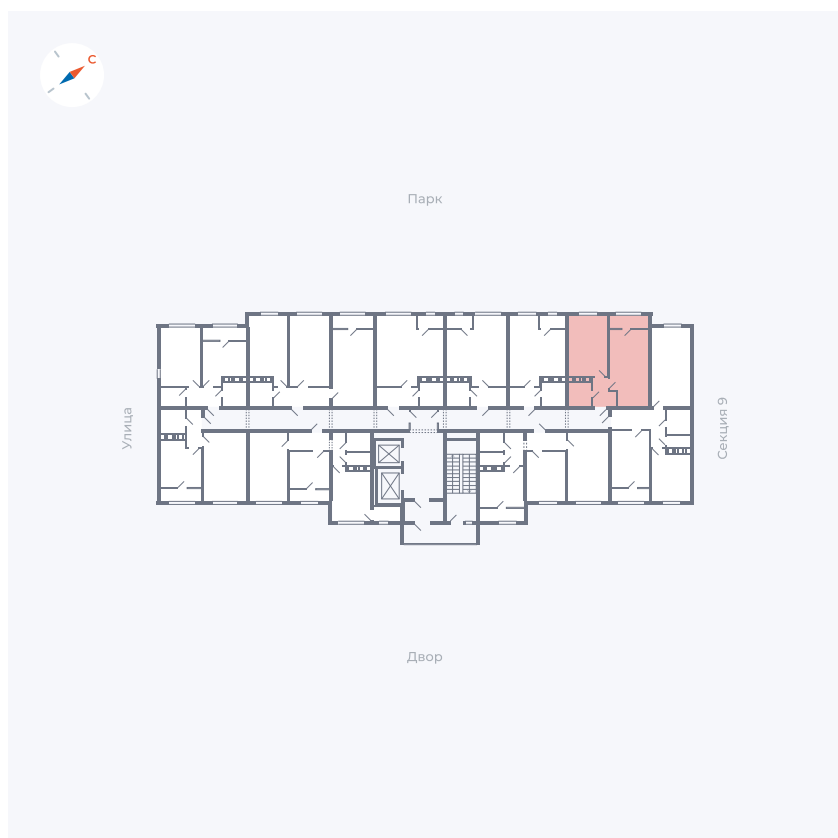

На этаже

Для заметок

Дата генерации: 22.12.2024