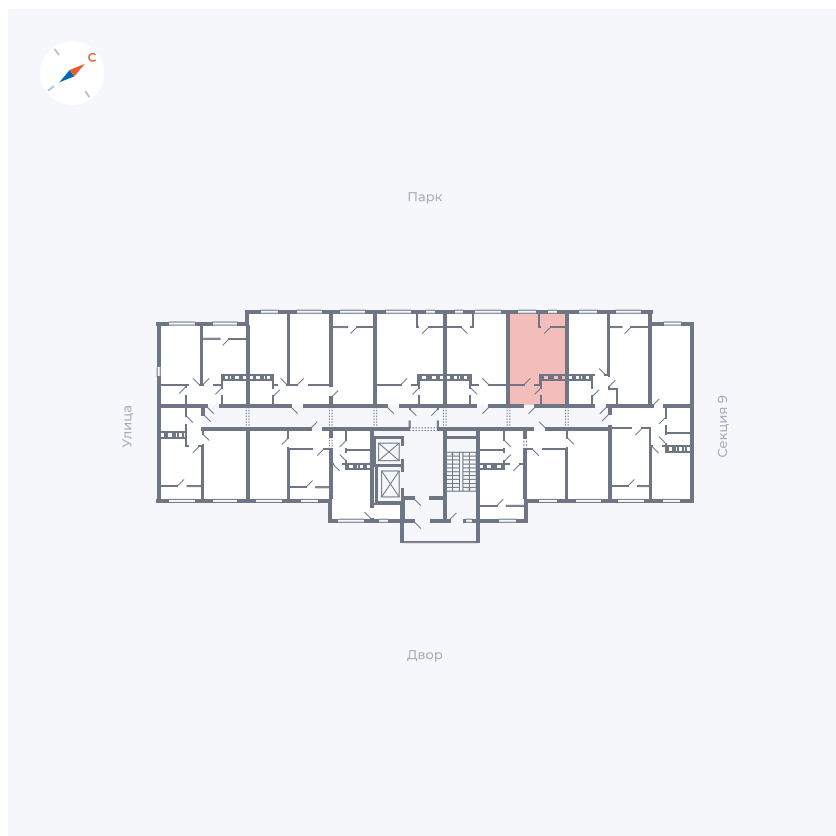

На этаже

Для заметок

Дата генерации: 26.04.2026