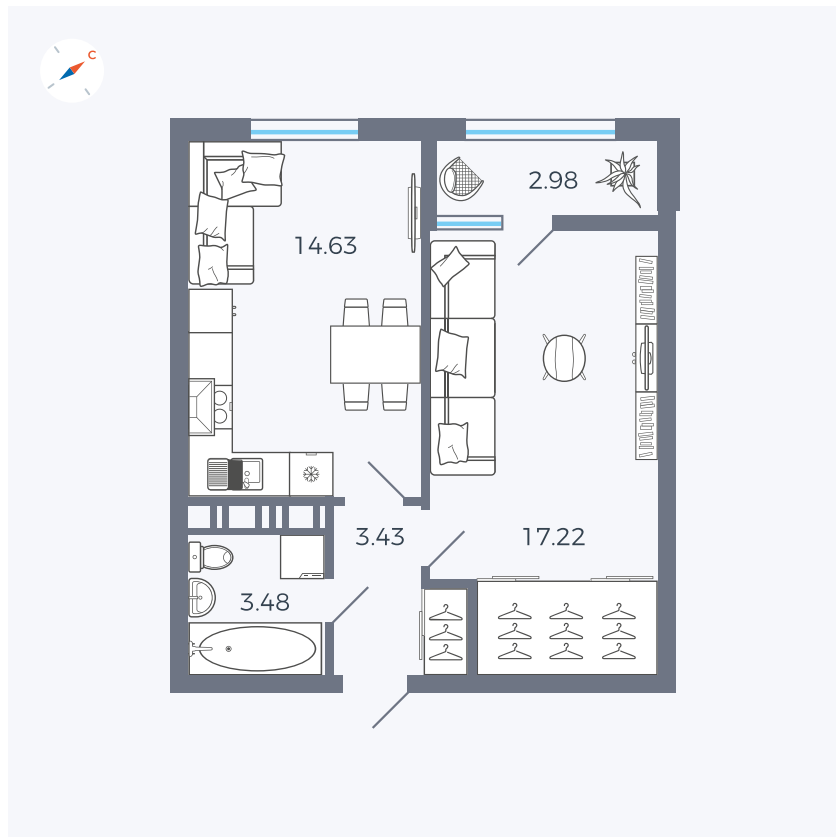

Планировка Тип 134з

# Квартира 436

Квартал 42 / Дом 3 / Секция 10 / Этаж 9

Комнат ..... 1

Площадь ..... 41.74 м<sup>2</sup>

Срок сдачи ..... Дом сдан

Вид из окна ..... Парк