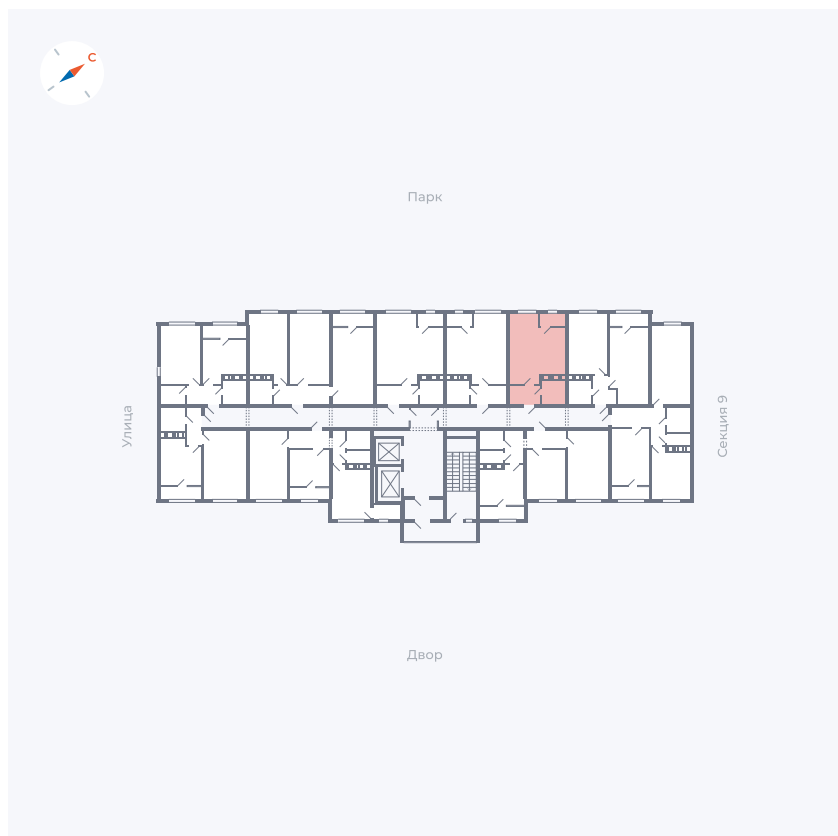

На этаже

Для заметок

Дата генерации: 10.06.2026