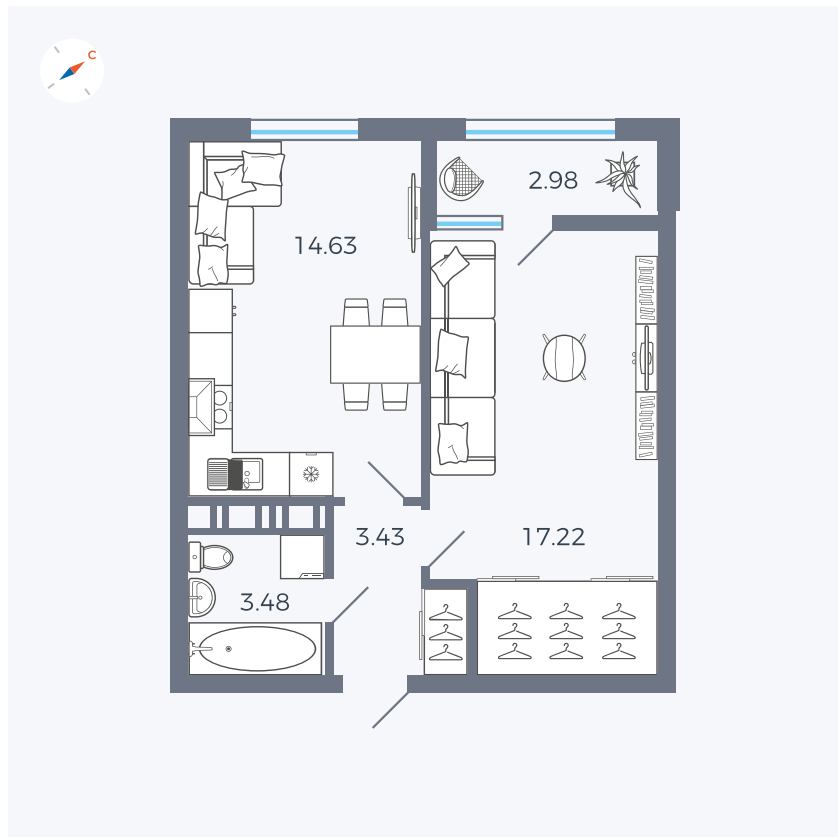

Планировка Тип 134з

Квартира 436

Квартал 42 / Дом 3 / Секция 10 / Этаж 9

Комнат	1
Площадь	41.74 м ²
Срок сдачи	Дом сдан
Вид из окна	Парк

Отделка

Цена:

0 ₺

Вы можете забронировать эту квартиру, или получить консультацию позвонив по номеру