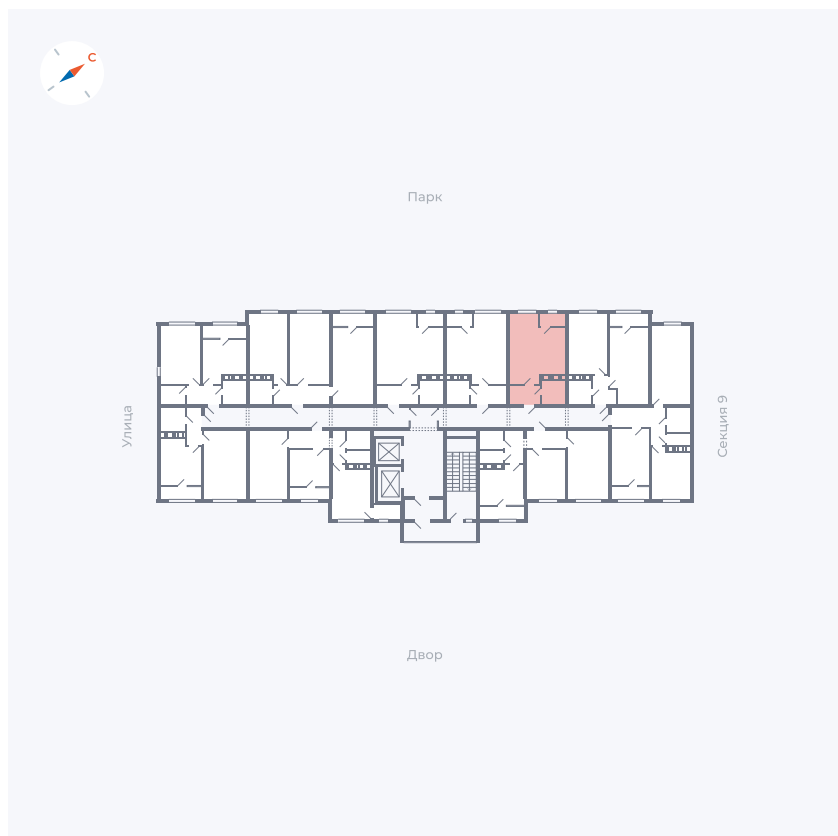

На этаже

Для заметок

Дата генерации: 24.11.2024