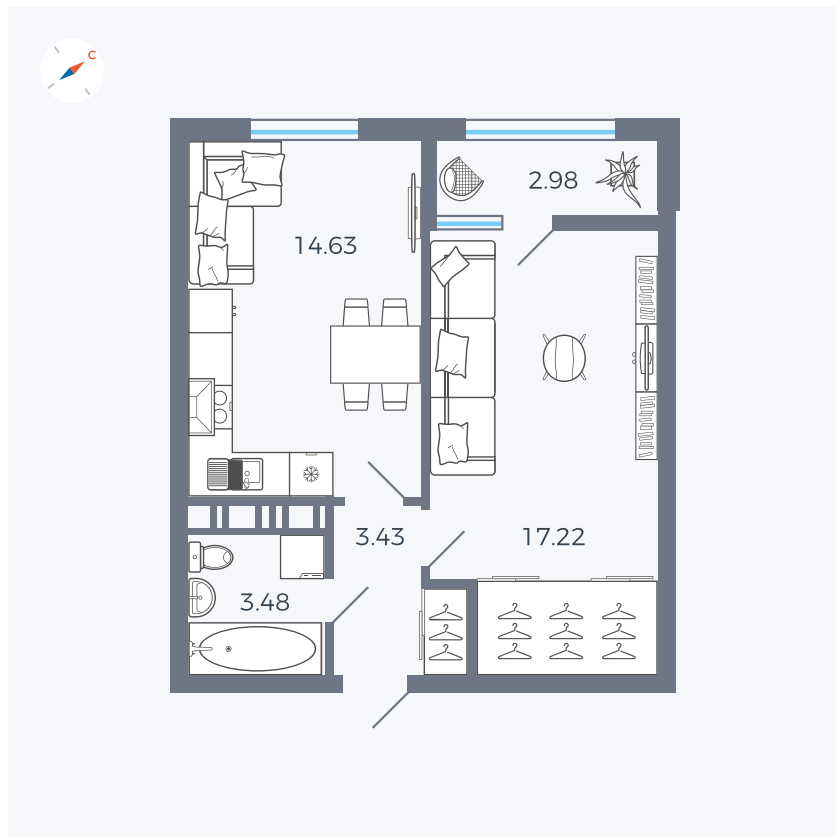

Планировка Тип 134з

Квартира 436

Квартал 42 / Дом 3 / Секция 10 / Этаж 9

Комнат 1

Площадь 41.74 м²

Срок сдачи III кв. 2025

Вид из окна Парк

Отделка