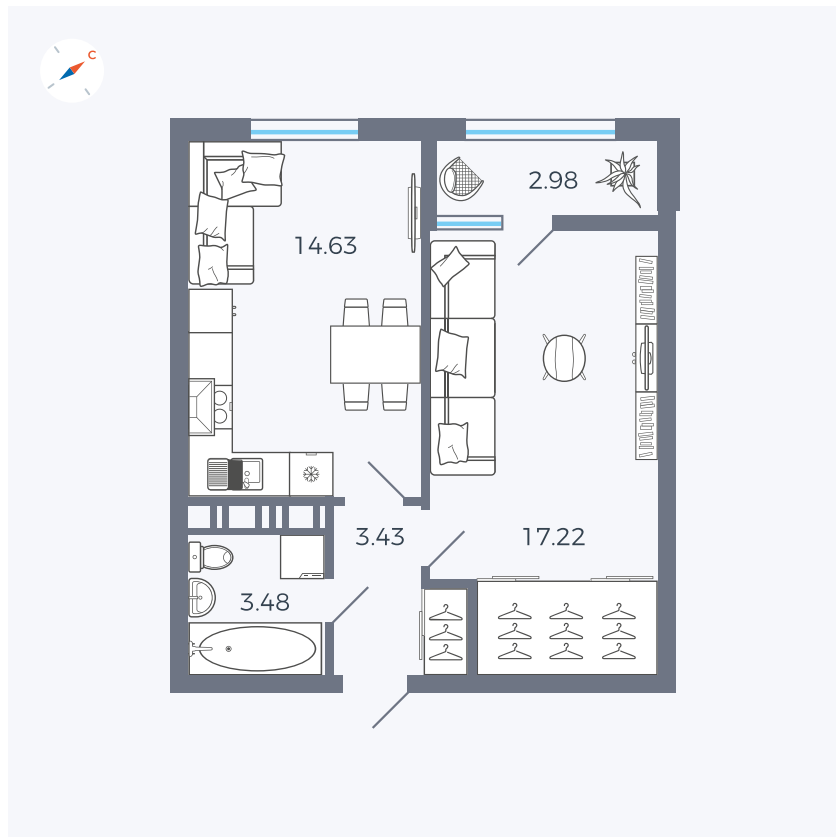

Планировка Тип 134з

Квартира 436

Квартал 42 / Дом 3 / Секция 10 / Этаж 9

Комнат	1
Площадь	41.74 м ²
Срок сдачи	Дом сдан
Вид из окна	Парк

Отделка

Цена:

0 ₪

Вы можете забронировать эту квартиру, или получить консультацию позвонив по номеру