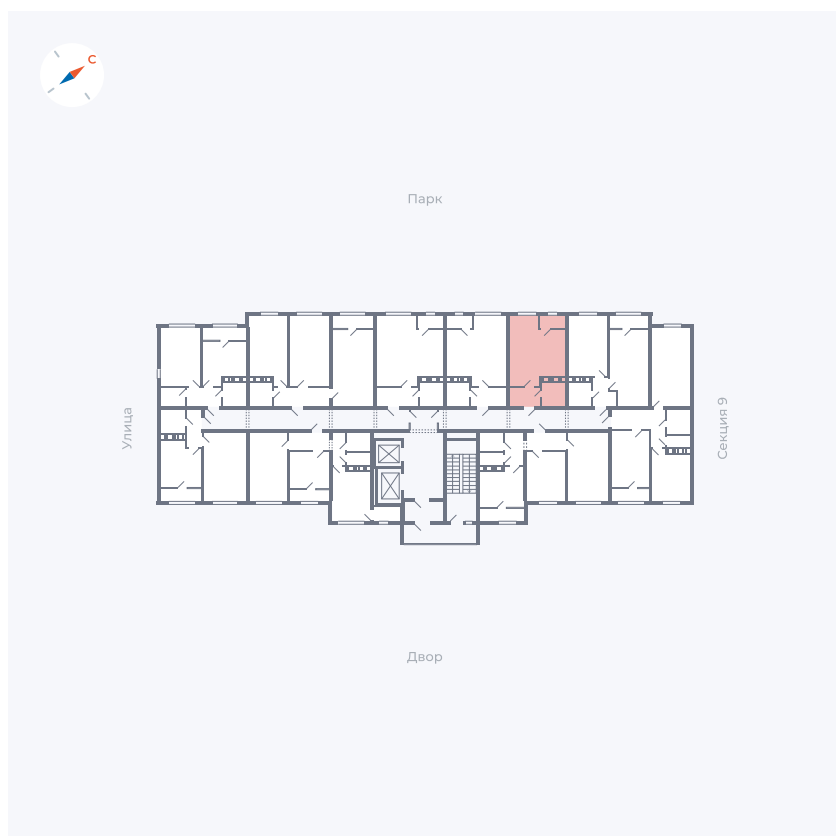

На этаже

Для заметок

Дата генерации: 06.04.2026