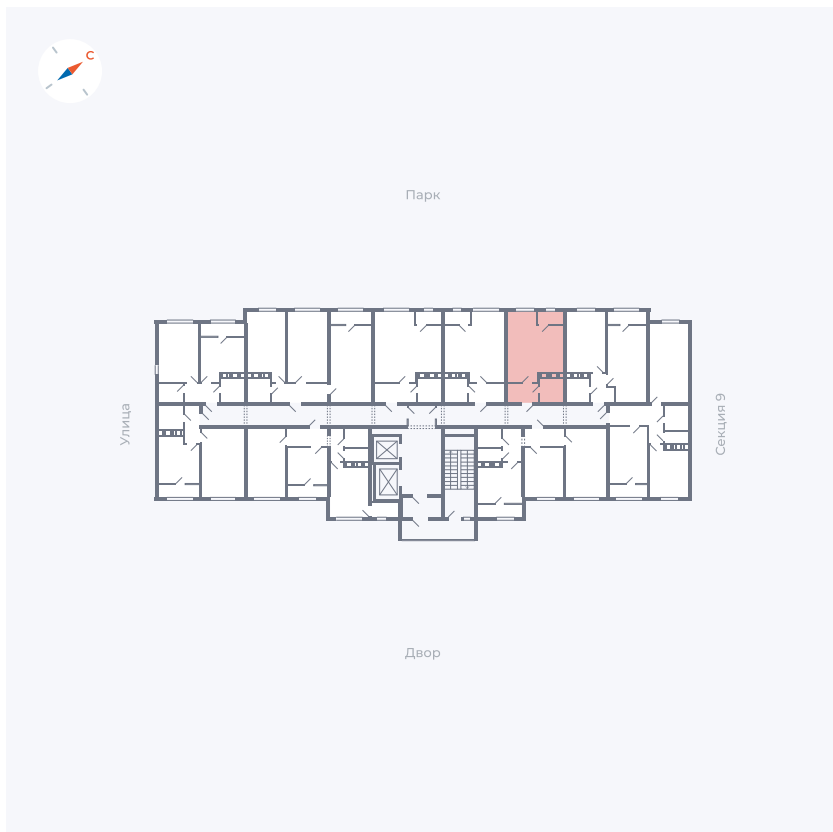

На этаже

Для заметок

Дата генерации: 16.10.2024