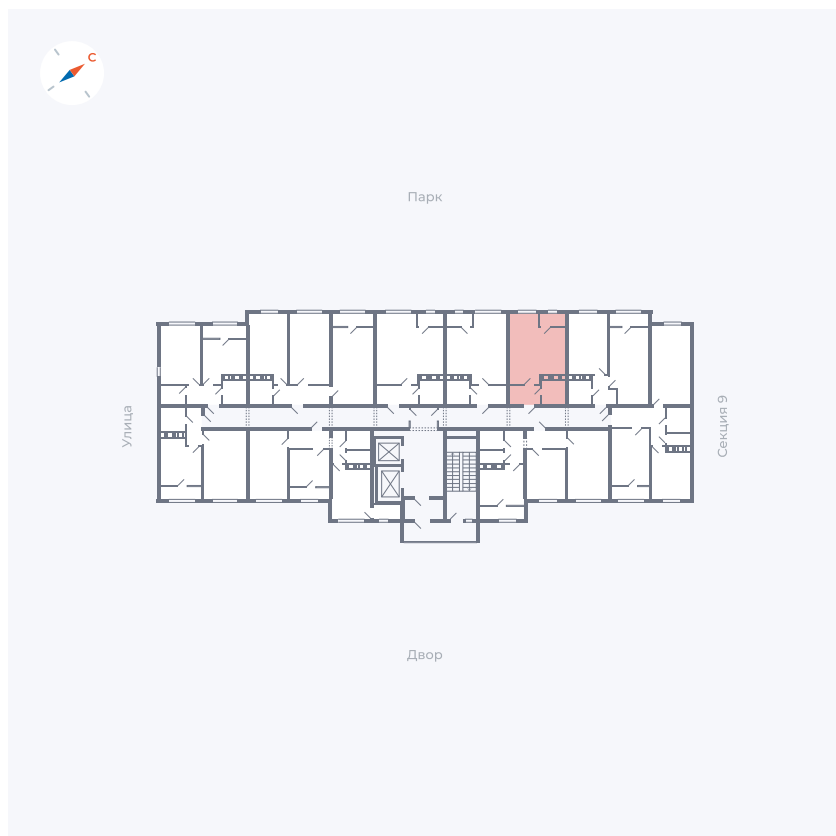

На этаже

Для заметок

Дата генерации: 23.02.2025