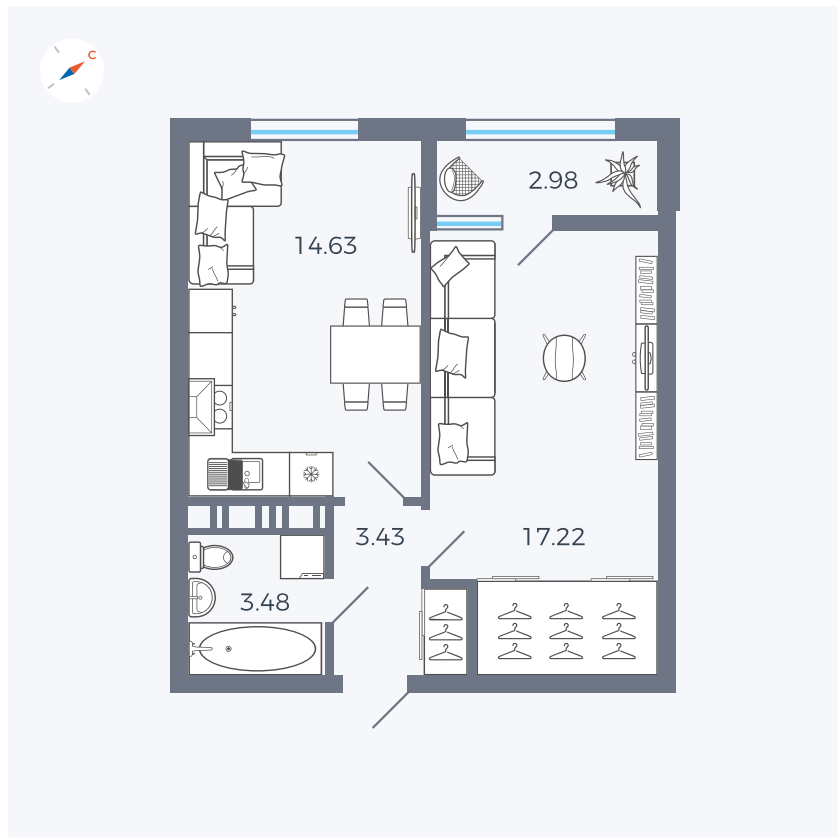

Планировка Тип 134з

# Квартира 436

Квартал 42 / Дом 3 / Секция 10 / Этаж 9

Комнат ..... 1

Площадь ..... 41.74 м<sup>2</sup>

Срок сдачи ..... III кв. 2025

Вид из окна ..... Парк