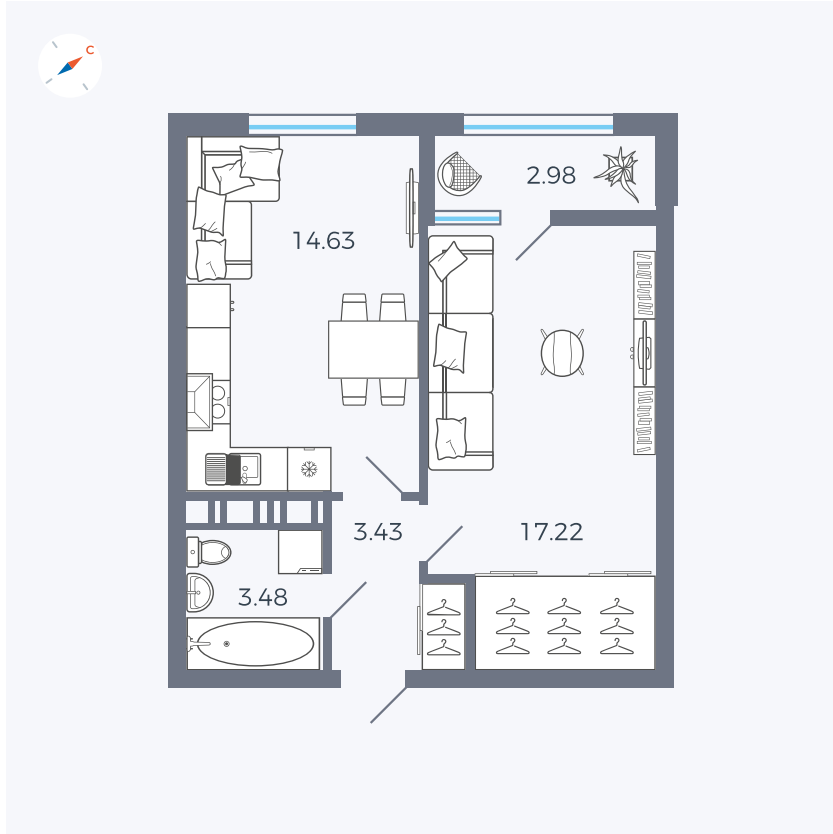

Планировка Тип 134з

Квартира 436

Квартал 42 / Дом 3 / Секция 10 / Этаж 9

Комнат 1

Площадь 41.74 м²

Срок сдачи III кв. 2025

Вид из окна Парк

Отделка