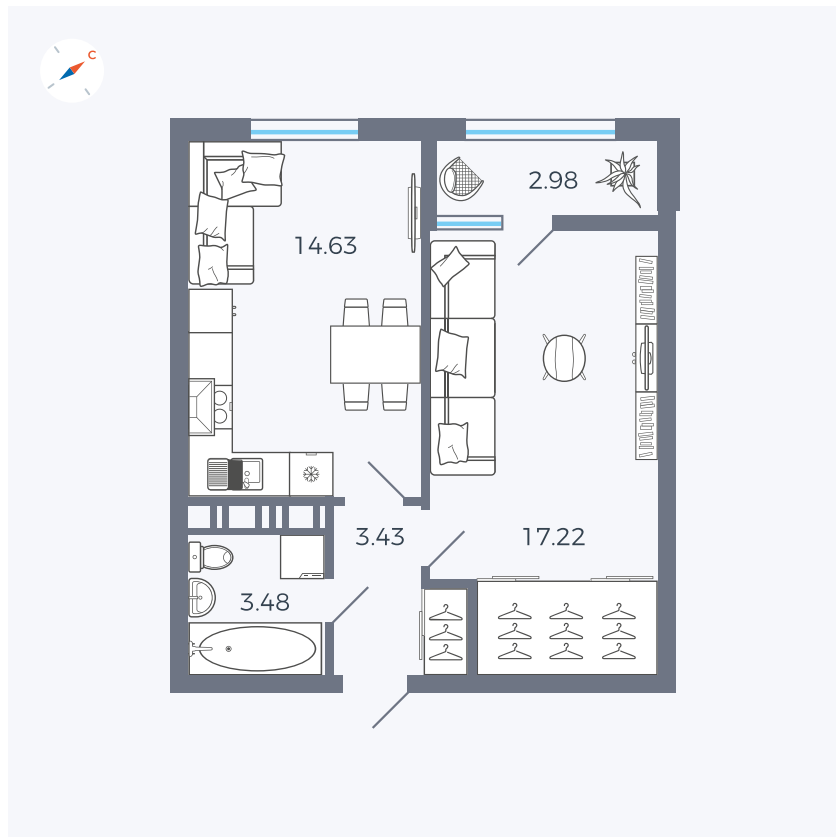

Планировка Тип 134з

Квартира 436

Квартал 42 / Дом 3 / Секция 10 / Этаж 9

Комнат	1
Площадь	41.74 м²
Срок сдачи	Дом сдан
Вид из окна	Парк

Отделка

Цена:

0 Р

Вы можете забронировать эту квартиру, или получить консультацию позвонив по номеру