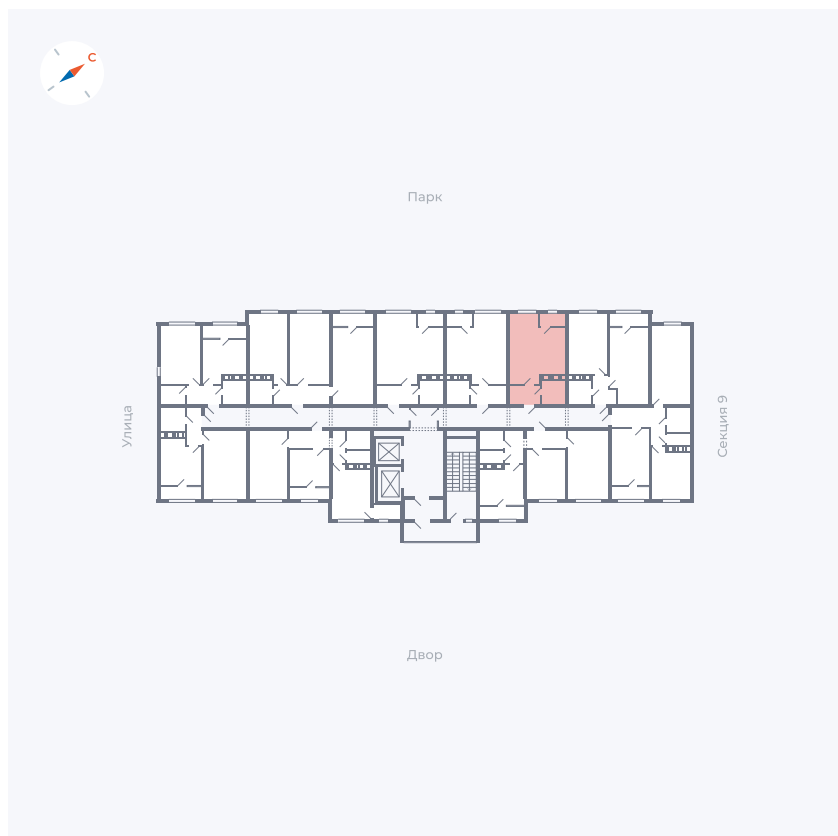

# Квартира 436

Квартал 42 / Дом 3 / Секция 10 / Этаж 9

Комнат	1
Площадь	41.74 м <sup>2</sup>
Срок сдачи	Дом сдан
Вид из окна	Парк

## На этаже