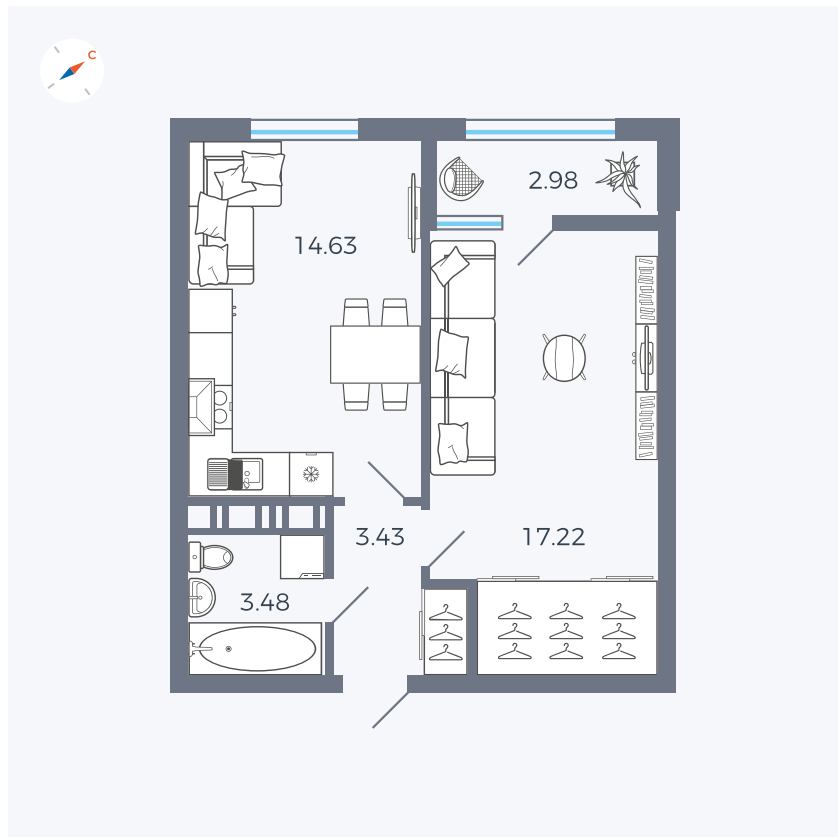

Планировка Тип 134з

# Квартира 436

Квартал 42 / Дом 3 / Секция 10 / Этаж 9

Комнат	1
Площадь	41.74 м <sup>2</sup>
Срок сдачи	Дом сдан
Вид из окна	Парк