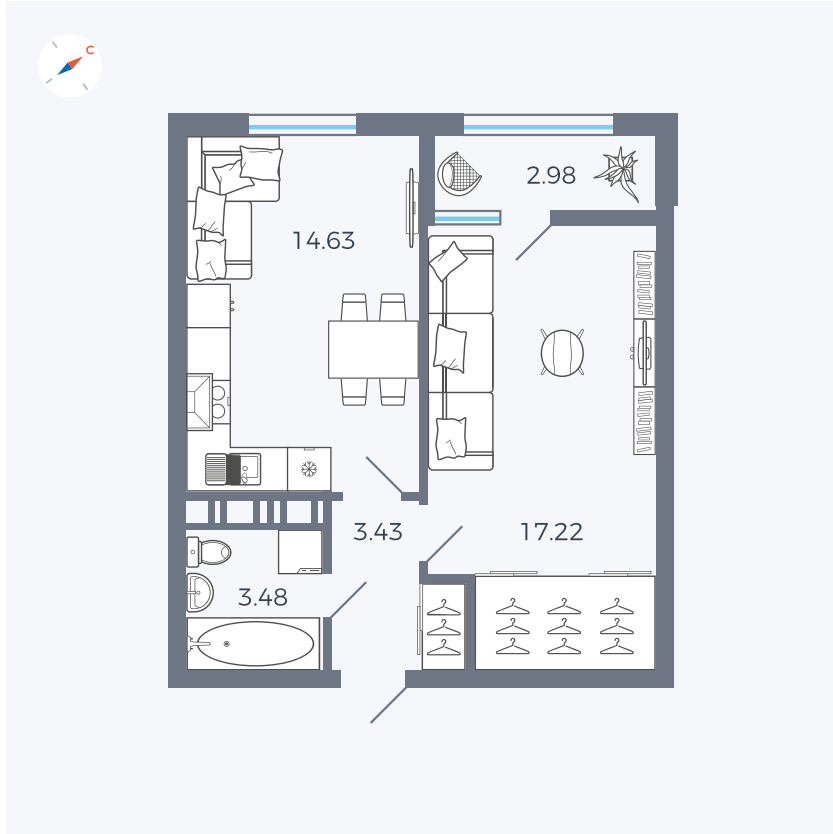

Планировка Тип 134з

# Квартира 436

Квартал 42 / Дом 3 / Секция 10 / Этаж 9

Комнат ..... 1

Площадь ..... 41.74 м<sup>2</sup>

Срок сдачи ..... Дом сдан

Вид из окна ..... Парк