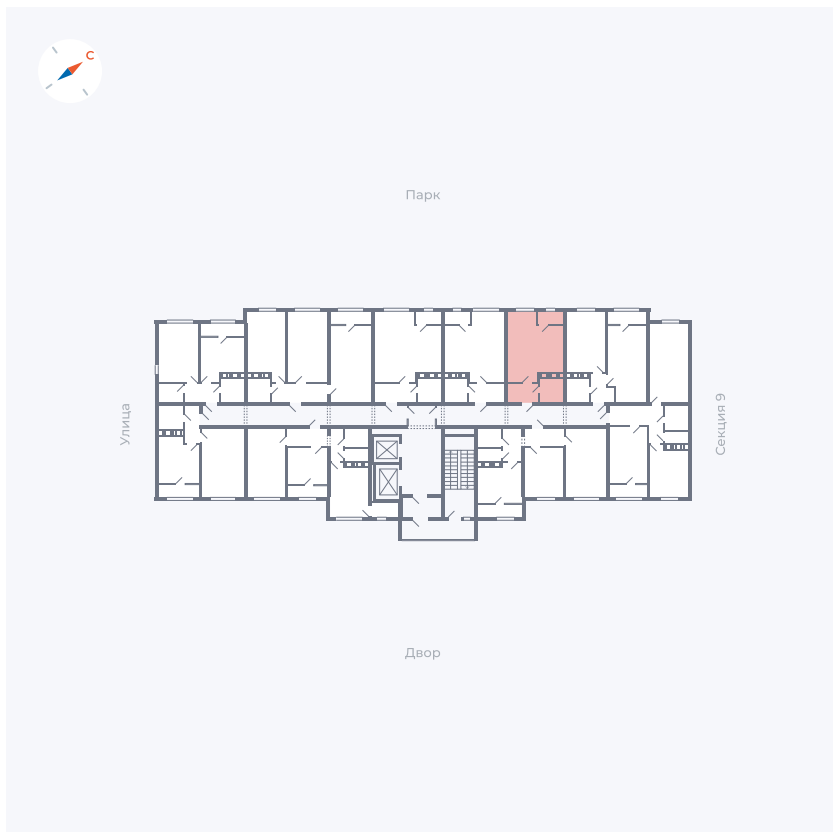

На этаже

Дата генерации: 26.04.2026