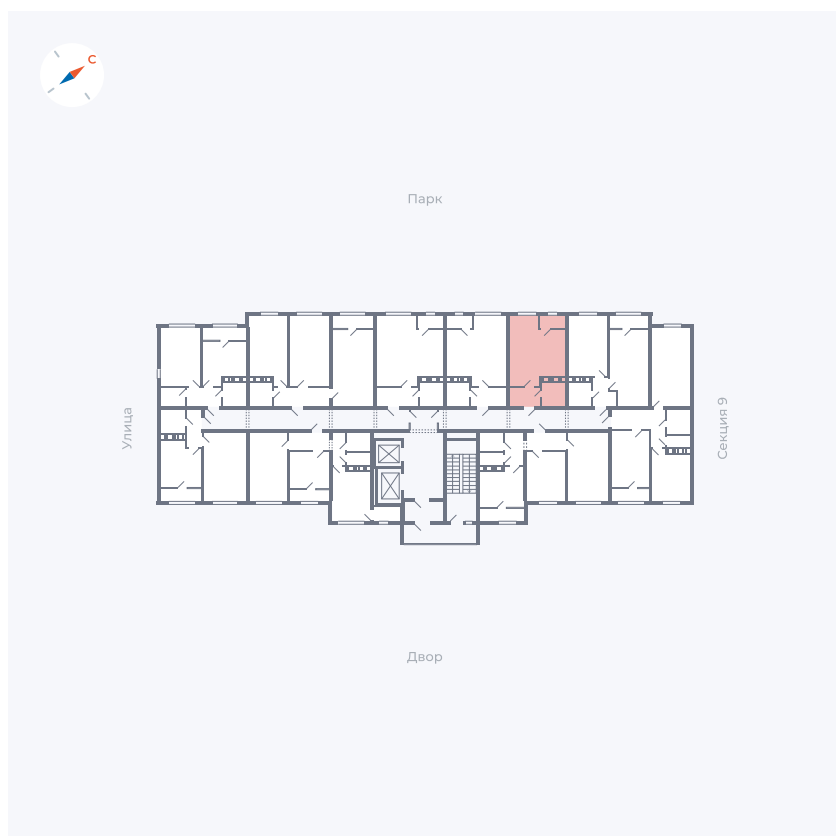

На этаже

Для заметок

Дата генерации: 21.05.2026