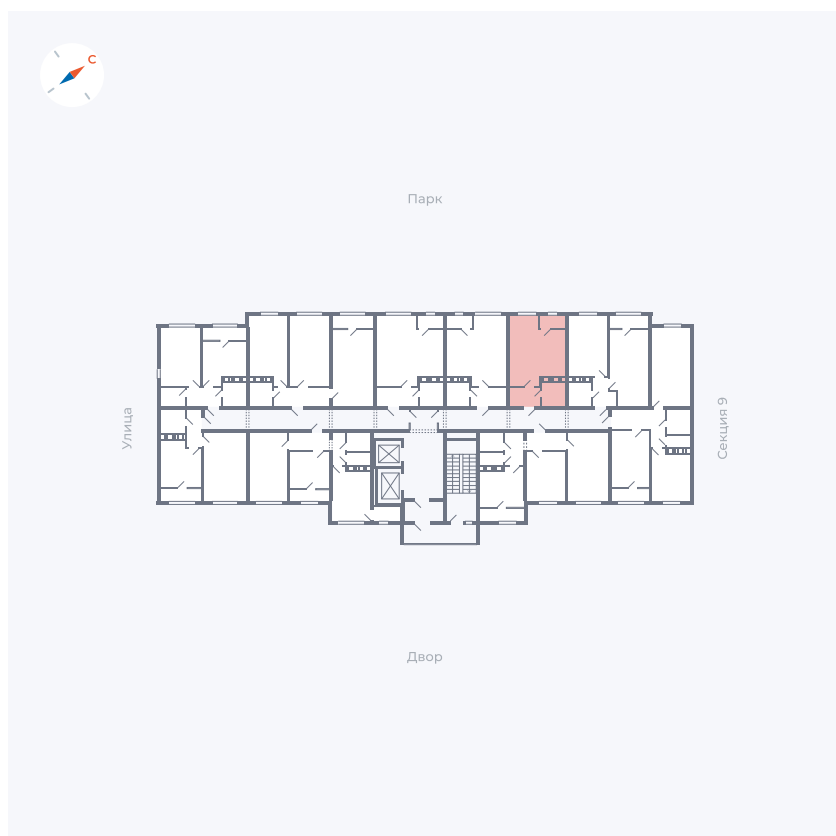

На этаже

Для заметок

Дата генерации: 23.01.2025