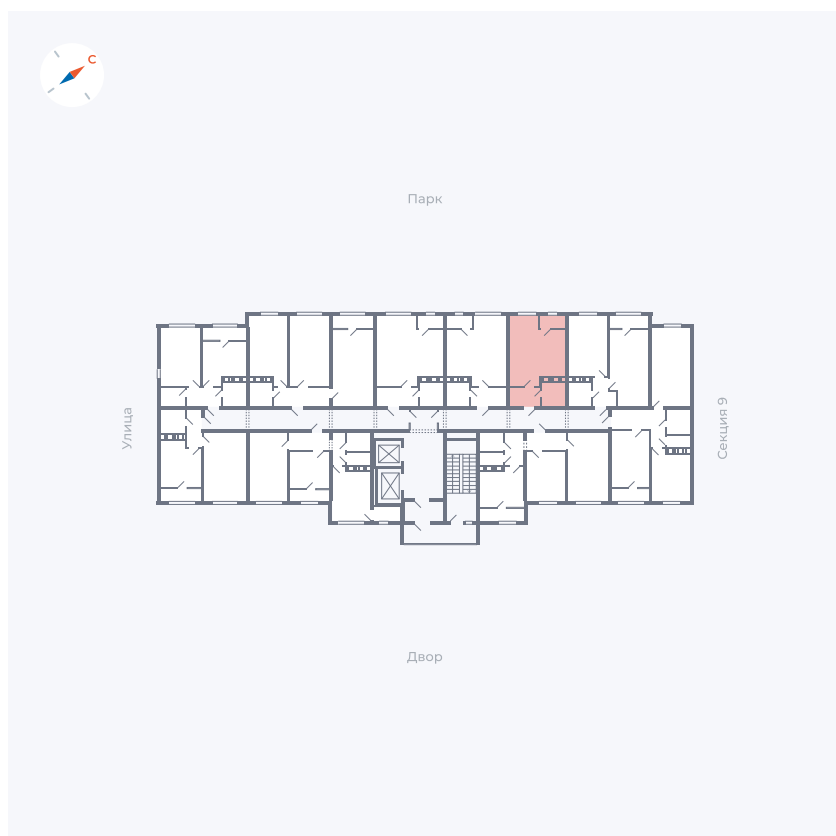

На этаже

Для заметок

Дата генерации: 24.11.2024