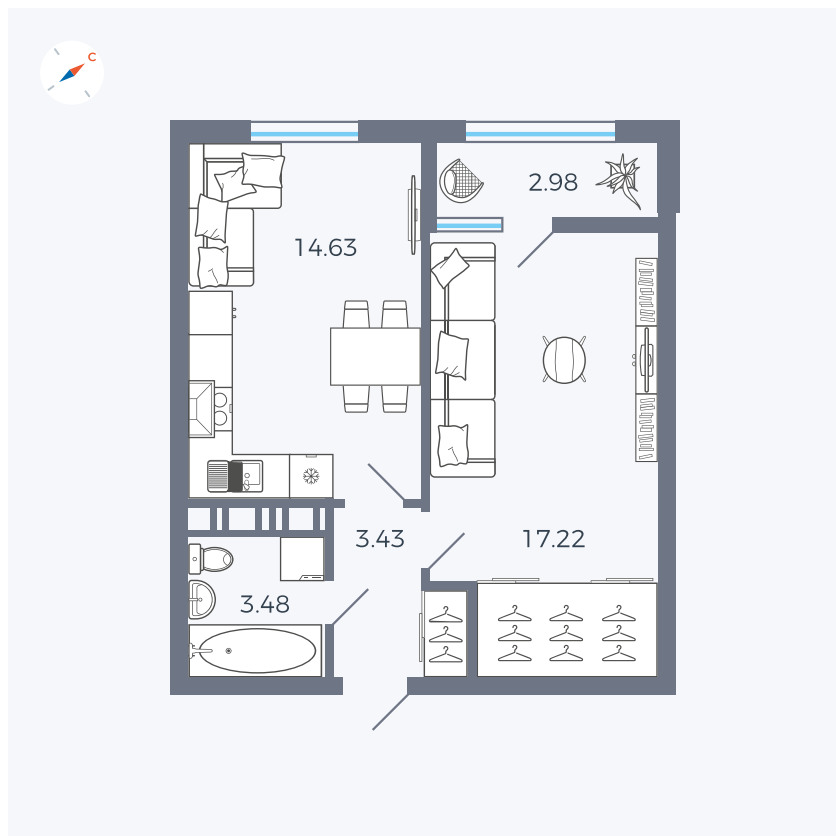

Планировка Тип 134з

Квартира 436

Квартал 42 / Дом 3 / Секция 10 / Этаж 9

Комнат 1

Площадь 41.74 м²

Срок сдачи III кв. 2025

Вид из окна Парк

Отделка