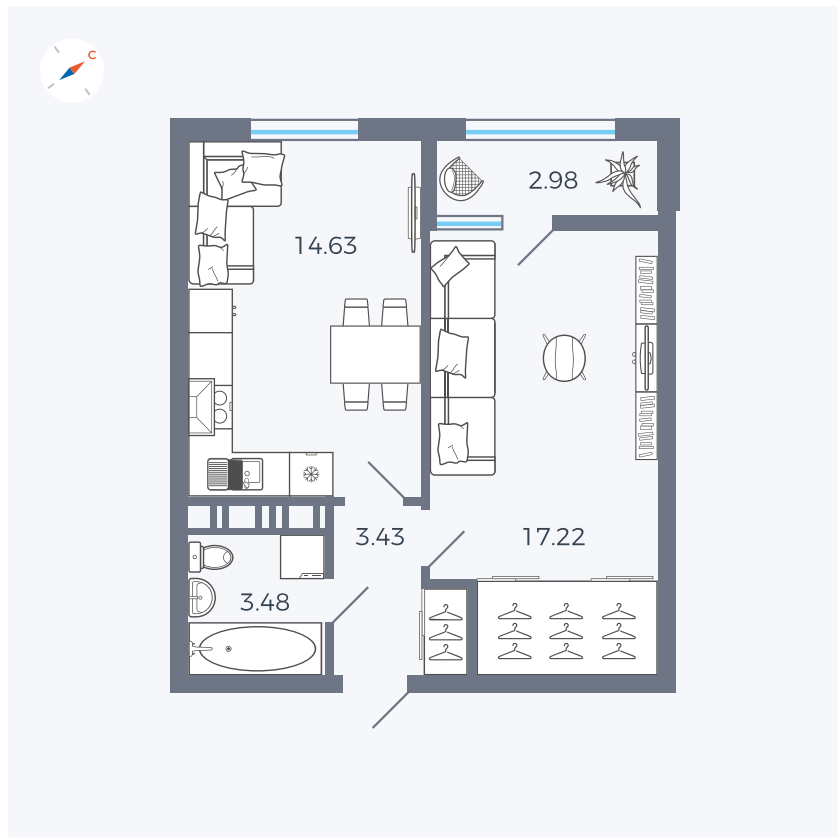

Планировка Тип 134з

Квартира 436

Квартал 42 / Дом 3 / Секция 10 / Этаж 9

Комнат 1

Площадь 41.74 м²

Срок сдачи III кв. 2025

Вид из окна Парк

Отделка