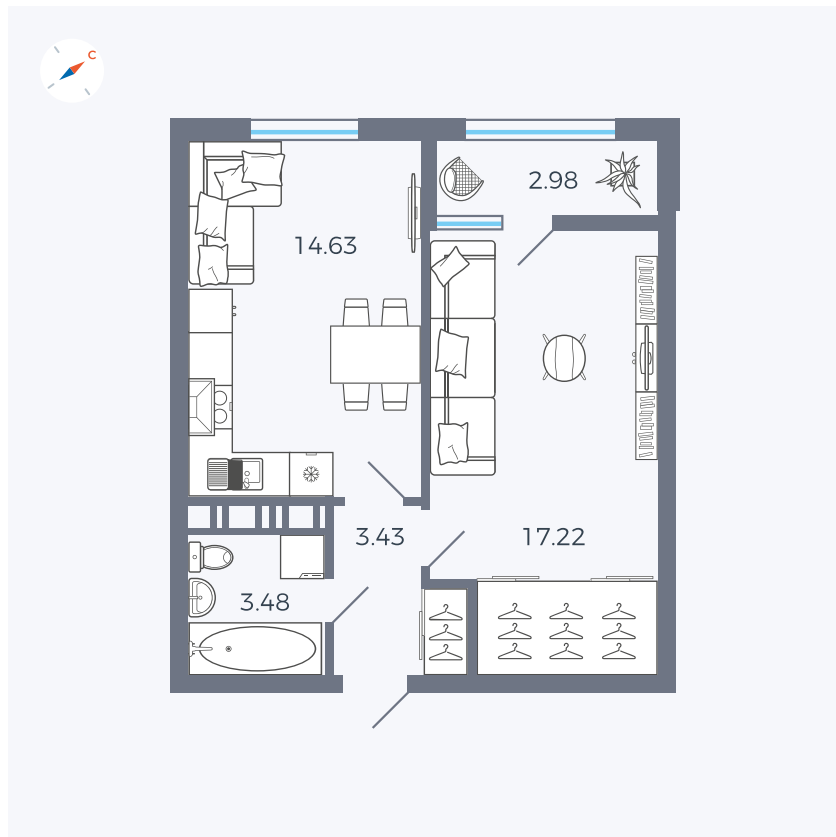

Планировка Тип 134з

Квартира 436

Квартал 42 / Дом 3 / Секция 10 / Этаж 9

Комнат	1
Площадь	41.74 м ²
Срок сдачи	III кв. 2025
Вид из окна	Парк

Отделка

Цена:

0 ₪

Вы можете забронировать эту квартиру, или получить консультацию позвонив по номеру