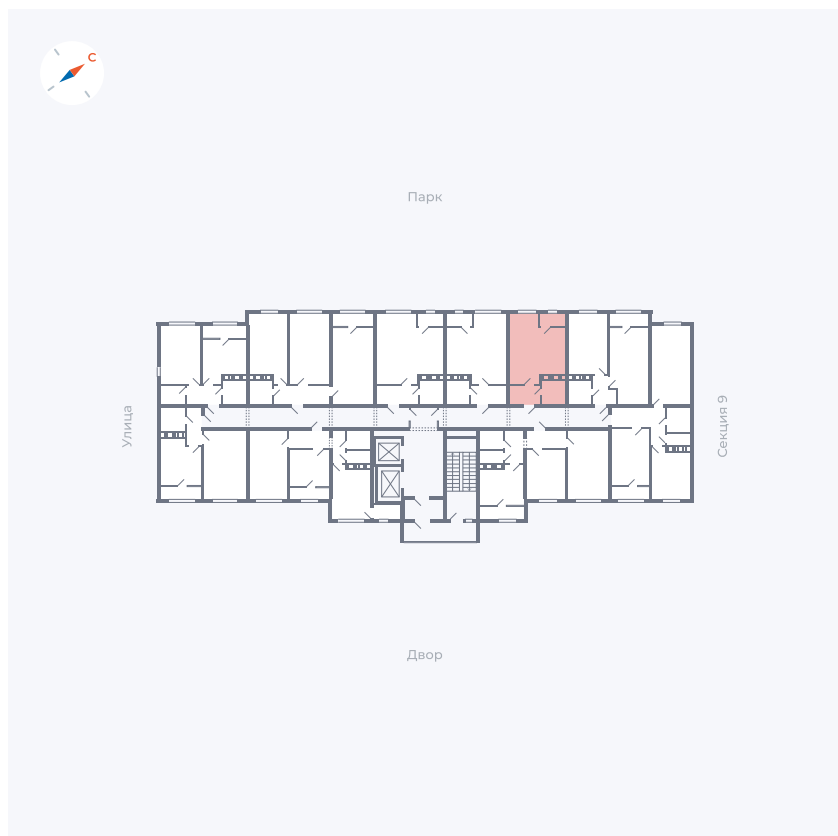

На этаже

Для заметок

Дата генерации: 16.10.2024