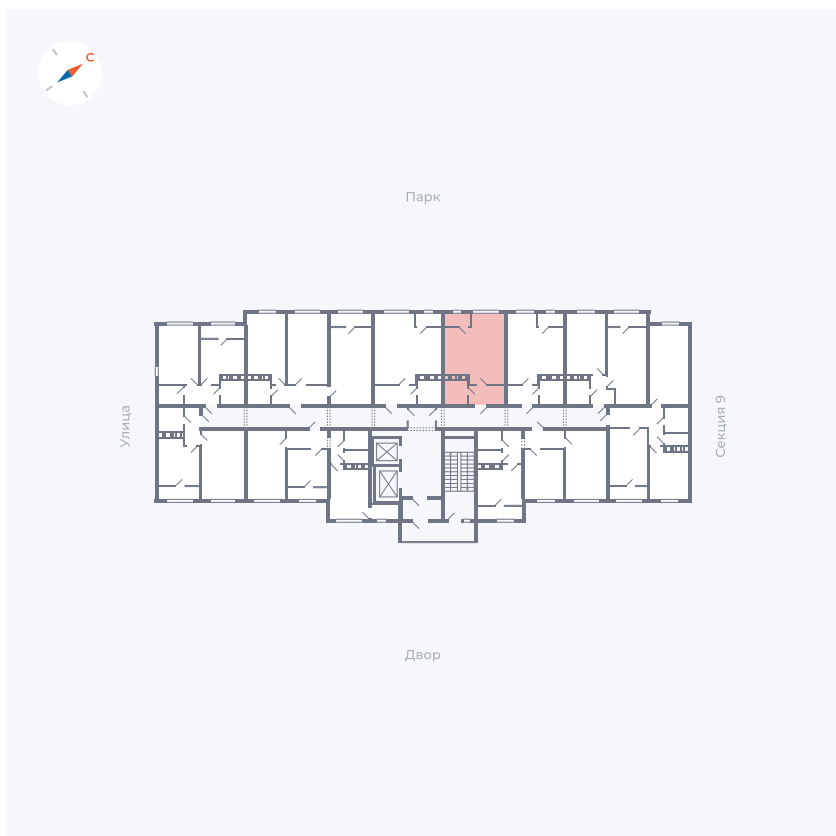

На этаже

Для заметок

Дата генерации: 22.12.2024