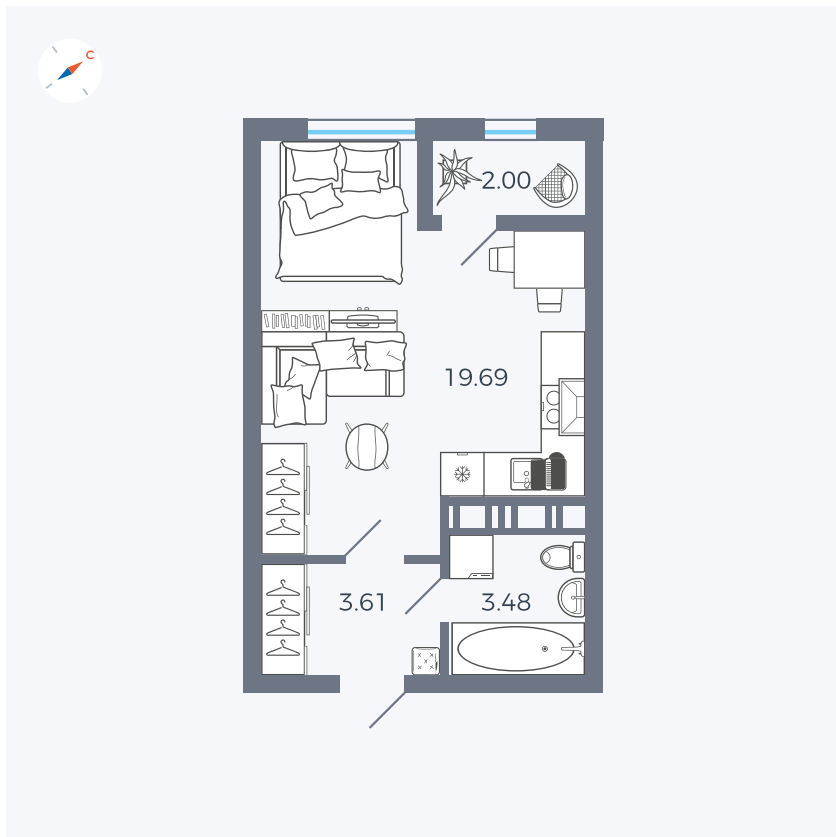

Планировка Тип 008

Квартира 435

Квартал 42 / Дом 3 / Секция 10 / Этаж 9

Комнат	Студия
Площадь	28.78 м ²
Срок сдачи	III кв. 2025
Вид из окна	Парк

Отделка

Цена:

0 ₪

Вы можете забронировать эту квартиру, или получить консультацию позвонив по номеру