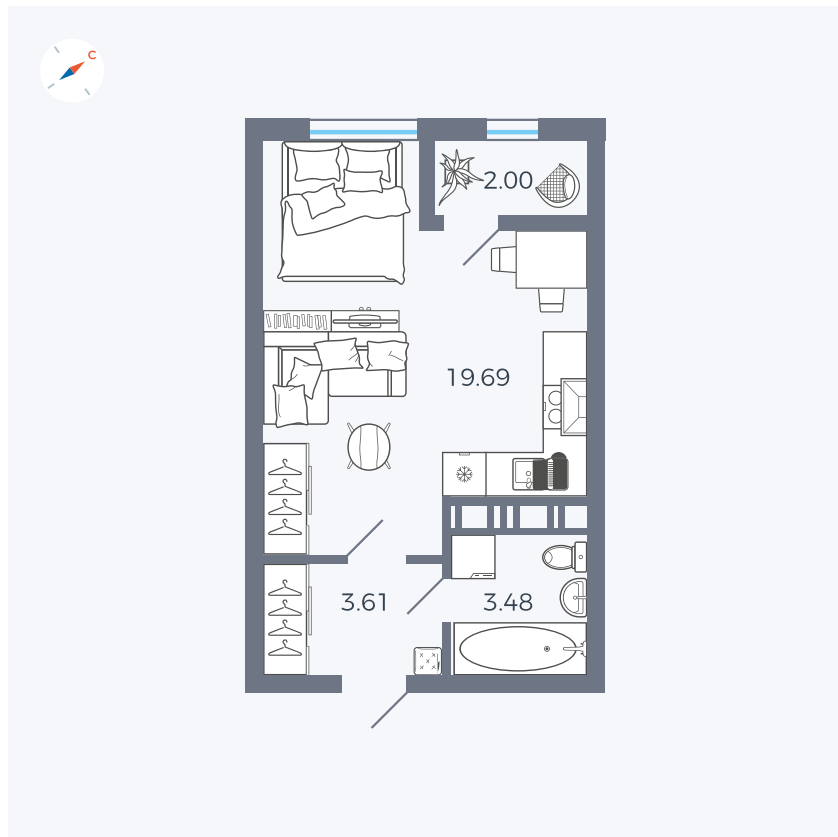

Планировка Тип 008

Квартира 435

Квартал 42 / Дом 3 / Секция 10 / Этаж 9

Комнат	Студия
Площадь	28.78 м ²
Срок сдачи	III кв. 2025
Вид из окна	Парк

Отделка

Цена:

0 ₪

Вы можете забронировать эту квартиру, или получить консультацию позвонив по номеру