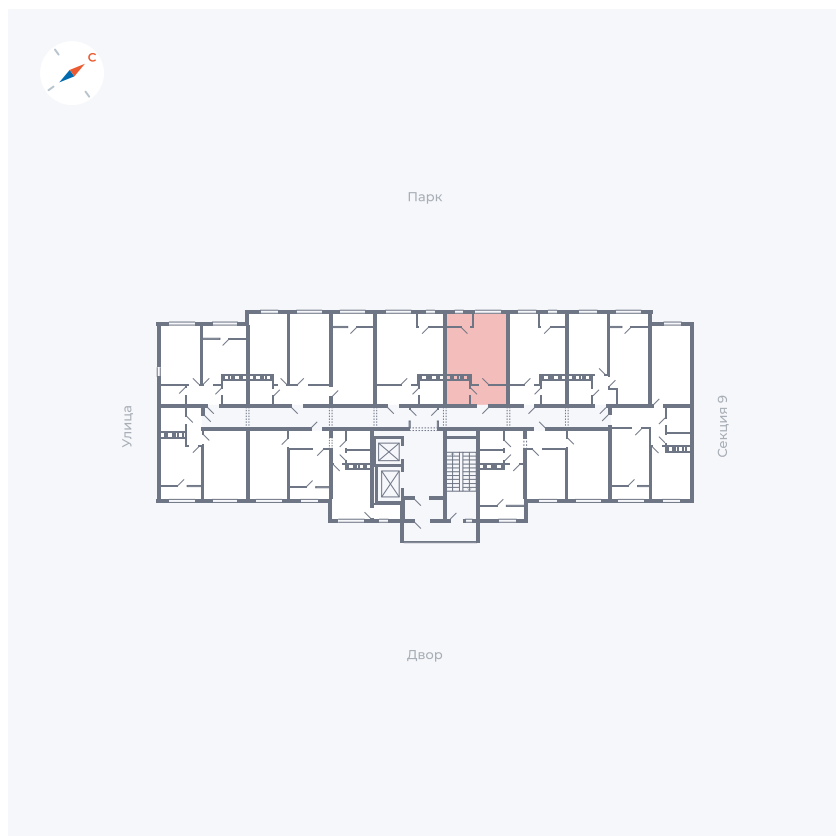

На этаже

Для заметок

Дата генерации: 23.02.2025