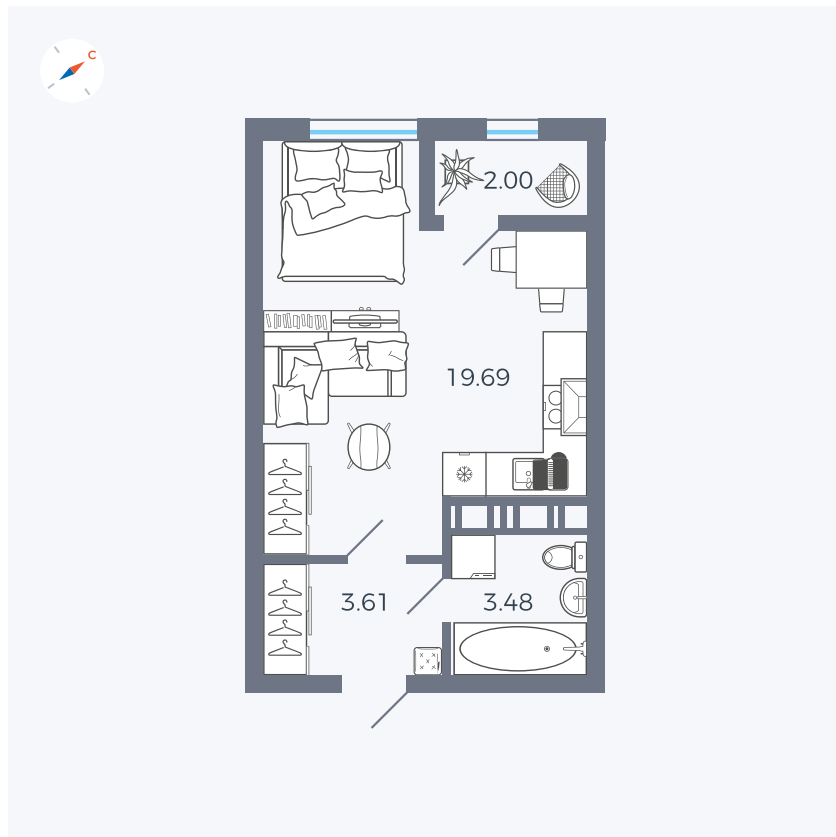

Планировка Тип 008

Квартира 435

Квартал 42 / Дом 3 / Секция 10 / Этаж 9

Комнат Студия

Площадь 28.78 м²

Срок сдачи III кв. 2025

Вид из окна Парк

Отделка