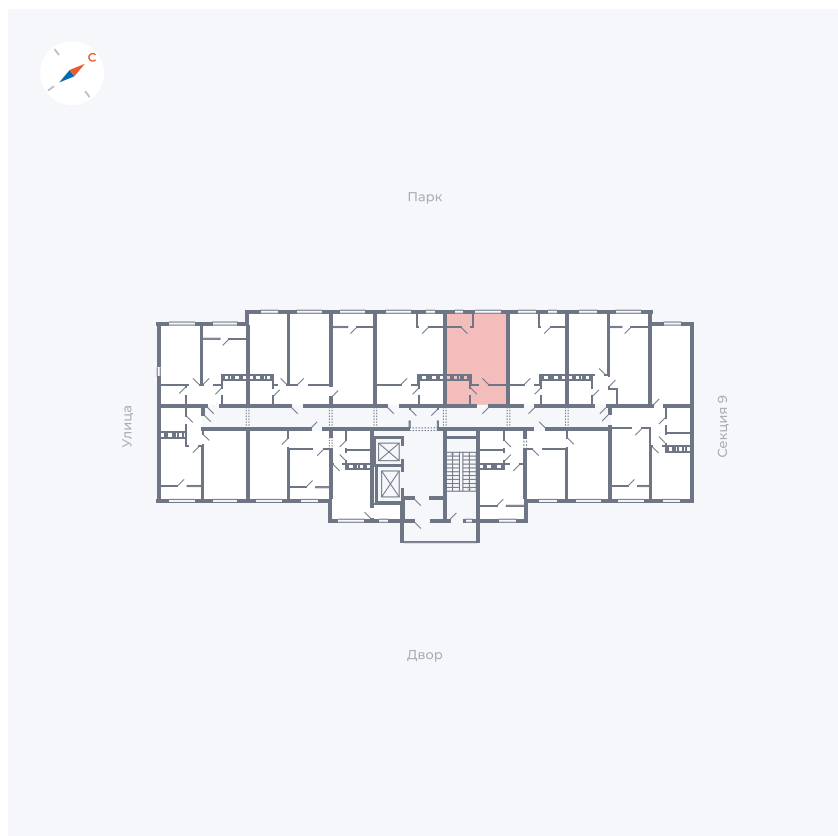

На этаже

Для заметок

Дата генерации: 23.01.2025