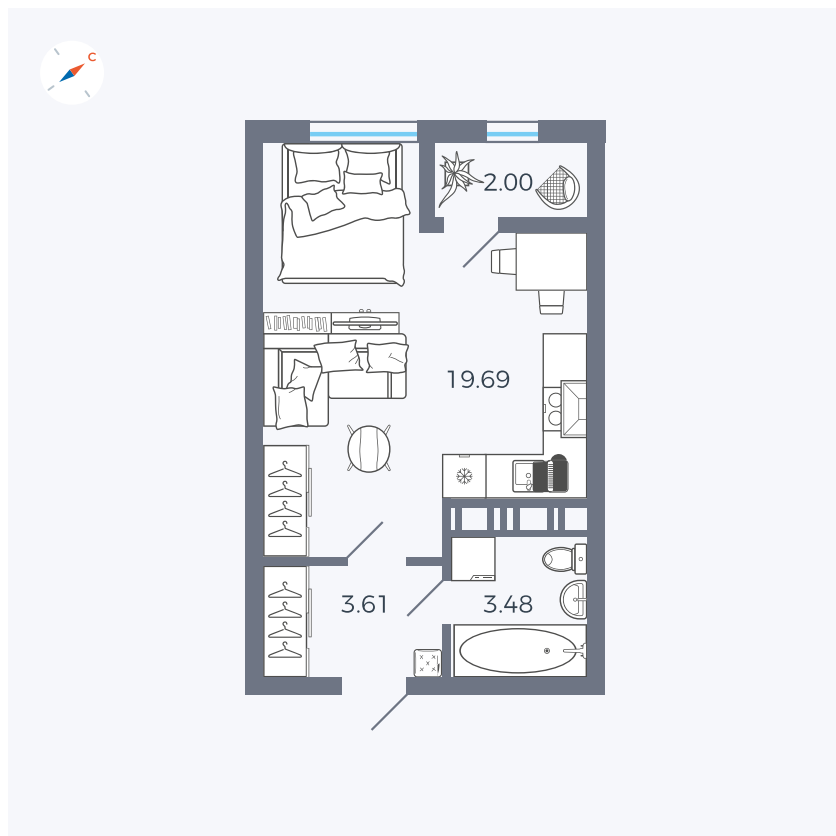

Планировка Тип 008

# Квартира 435

Квартал 42 / Дом 3 / Секция 10 / Этаж 9

Комнат ..... Студия

Площадь ..... 28.78 м<sup>2</sup>

Срок сдачи ..... III кв. 2025

Вид из окна ..... Парк