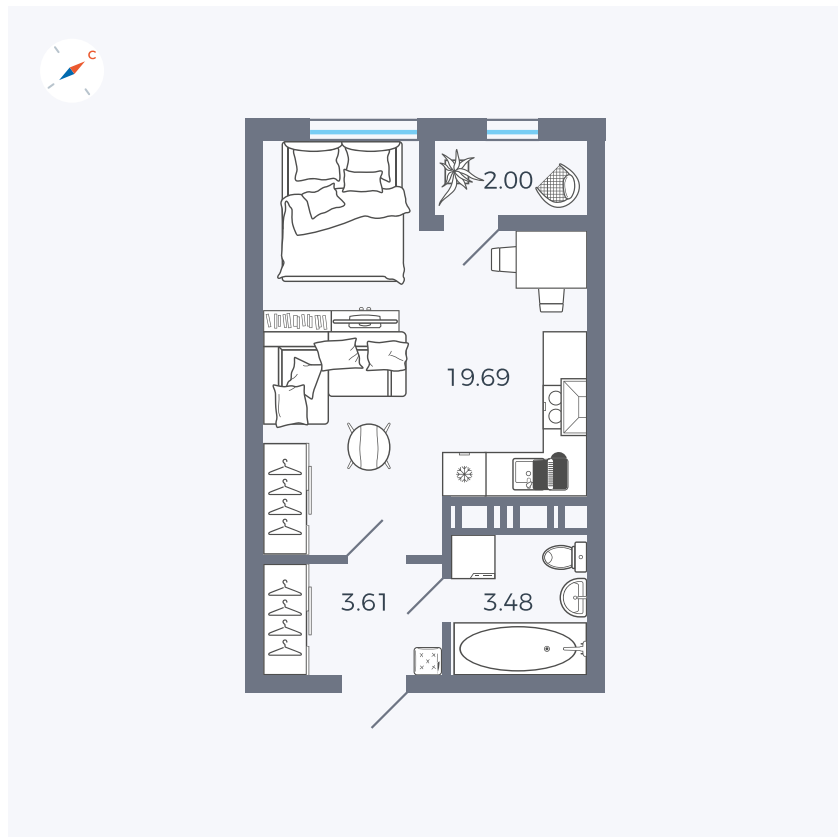

Планировка Тип 008

Квартира 435

Квартал 42 / Дом 3 / Секция 10 / Этаж 9

Комнат	Студия
Площадь	28.78 м ²
Срок сдачи	III кв. 2025
Вид из окна	Парк

Отделка

Цена: **0 ₪**

Вы можете забронировать эту квартиру, или получить консультацию позвонив по номеру