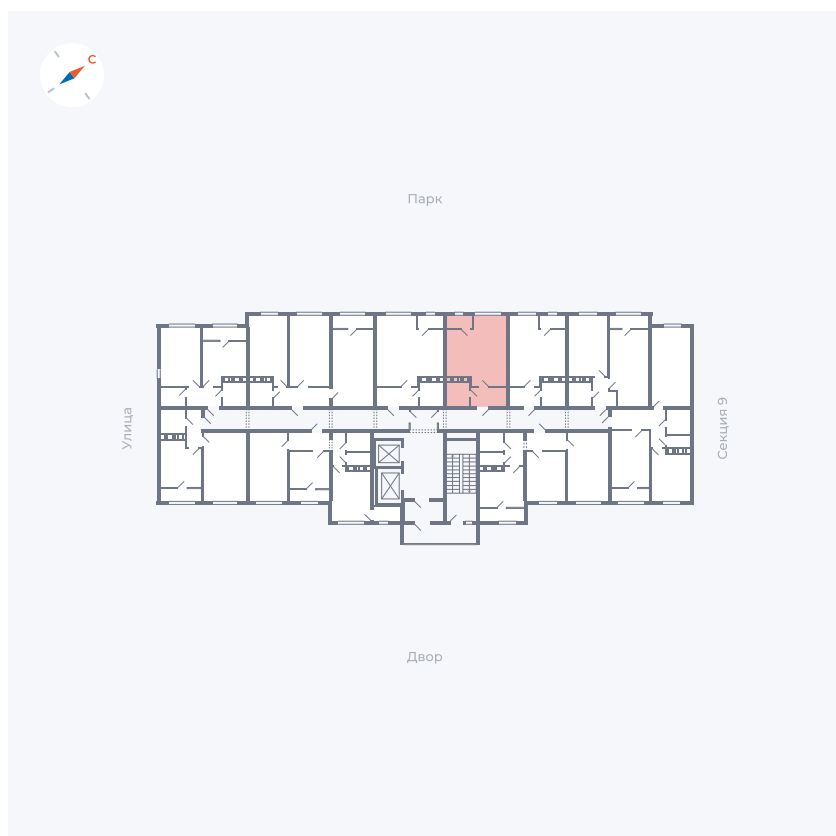

На этаже

Для заметок

Дата генерации: 23.02.2025