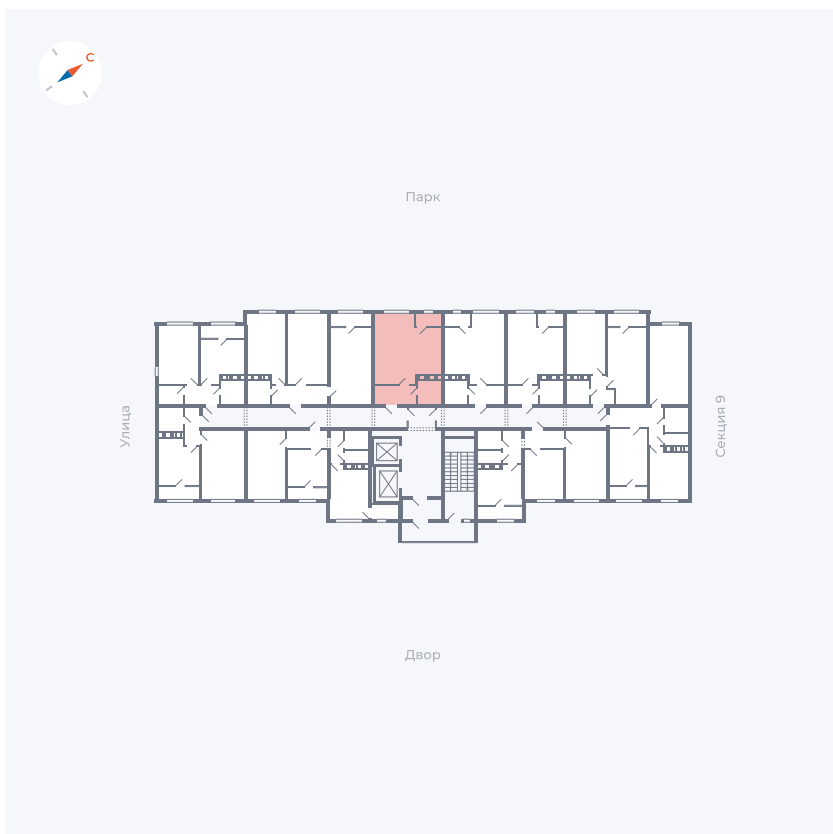

На этаже

Для заметок

Дата генерации: 10.06.2026