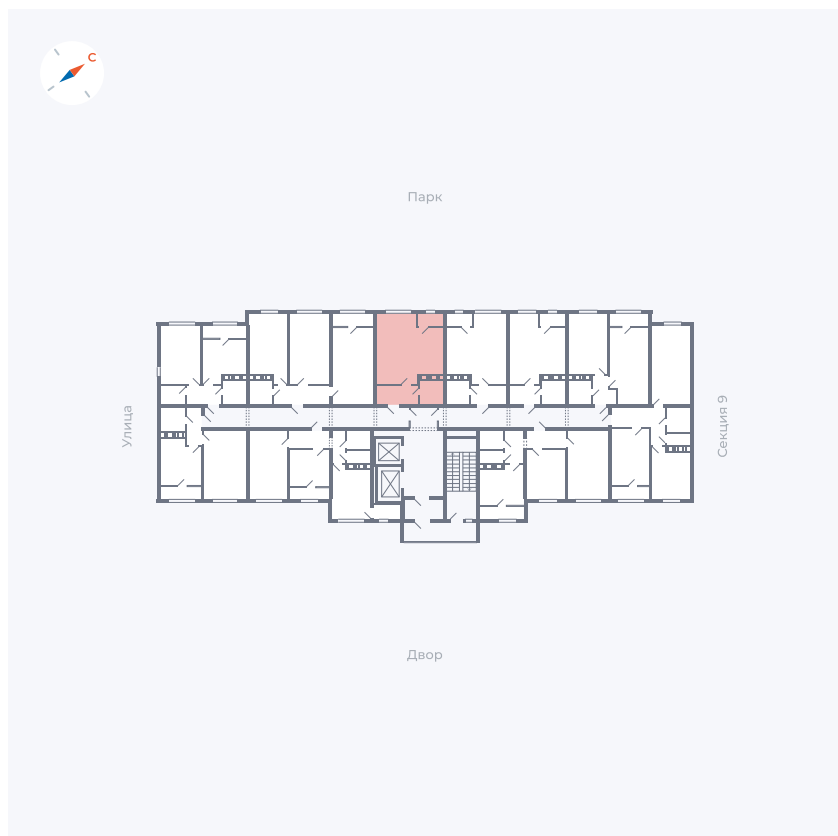

# Квартира 434

Квартал 42 / Дом 3 / Секция 10 / Этаж 9

Комнат	Студия
Площадь	31.3 м <sup>2</sup>
Срок сдачи	Дом сдан
Вид из окна	Парк

## На этаже