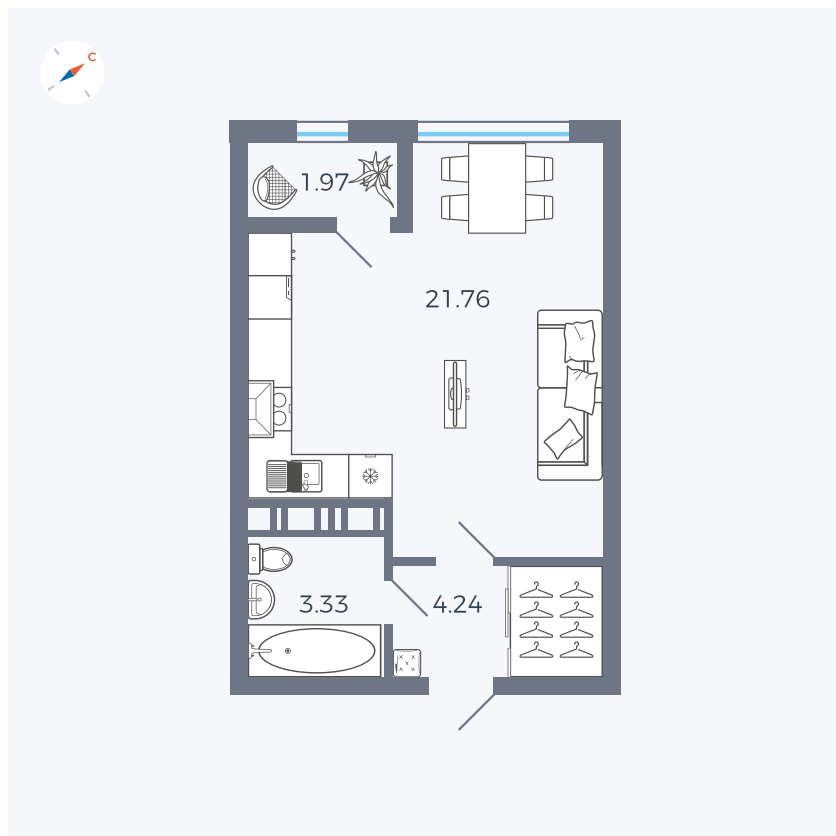

# Квартира 434

Квартал 42 / Дом 3 / Секция 10 / Этаж 9

Комнат	Студия
Площадь	31.3 м <sup>2</sup>
Срок сдачи	Дом сдан
Вид из окна	Парк