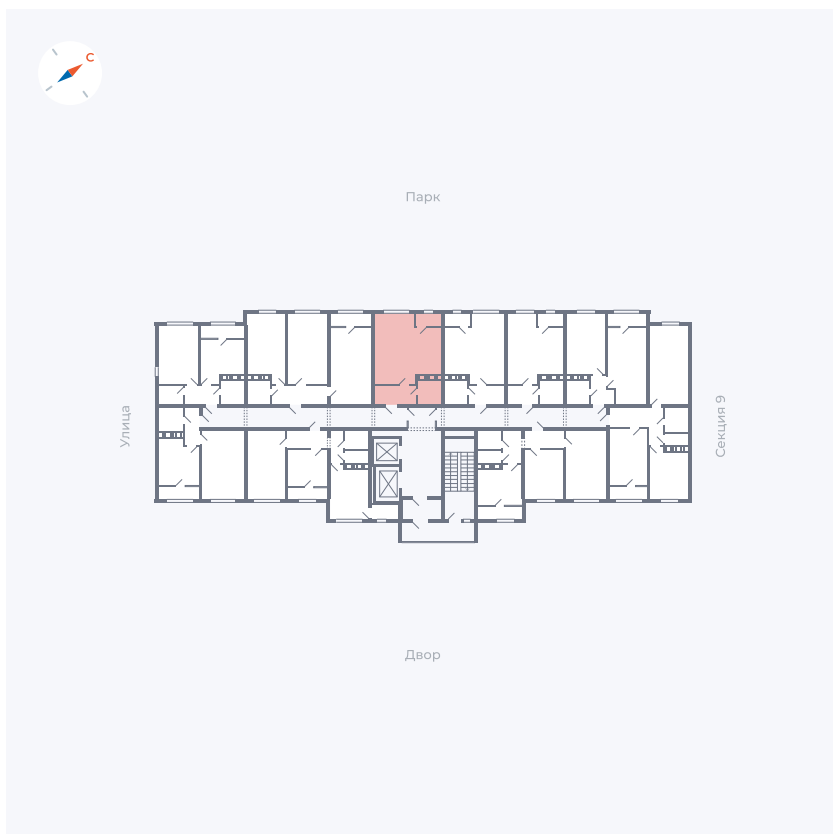

На этаже

Для заметок

Дата генерации: 23.01.2025