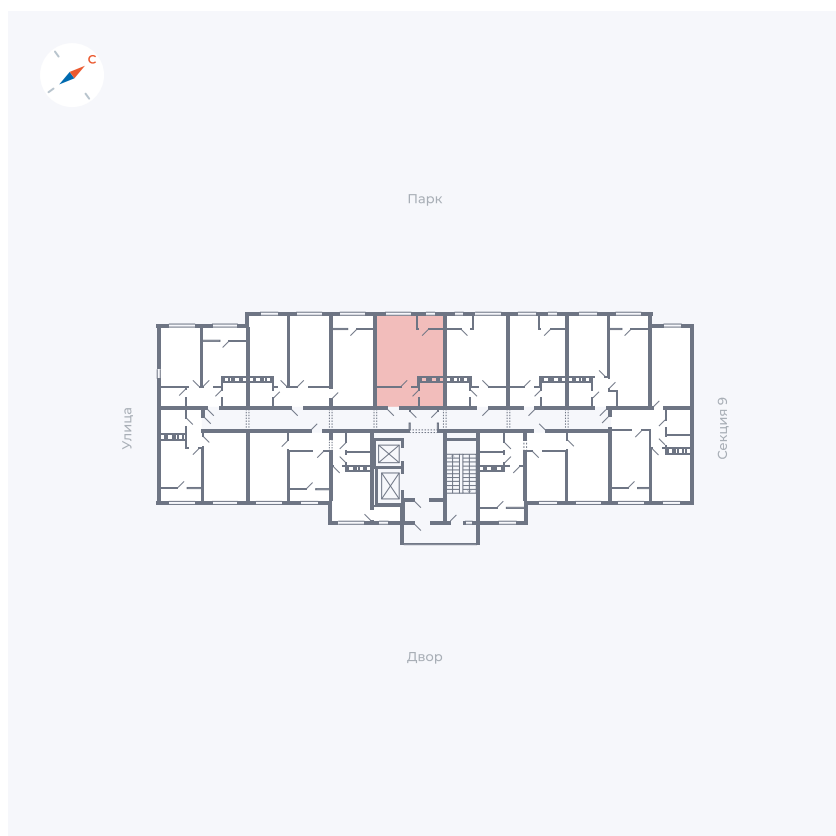

# Квартира 434

Квартал 42 / Дом 3 / Секция 10 / Этаж 9

Комнат	Студия
Площадь	31.3 м <sup>2</sup>
Срок сдачи	Дом сдан
Вид из окна	Парк

## На этаже