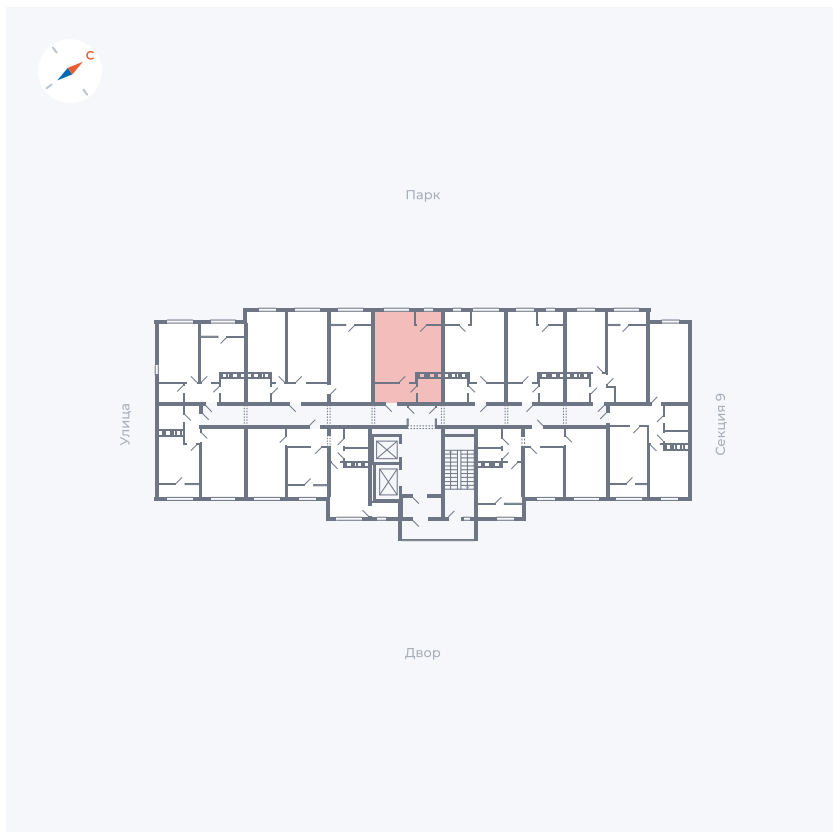

На этаже

Для заметок

Дата генерации: 22.12.2024