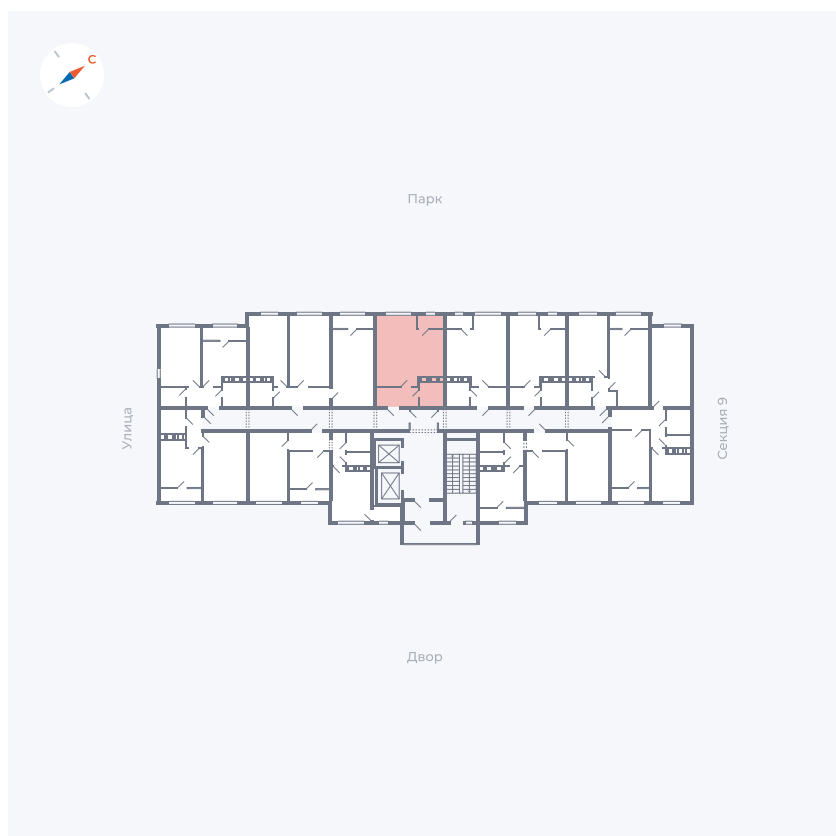

# Квартира 434

Квартал 42 / Дом 3 / Секция 10 / Этаж 9

|             |                     |
|-------------|---------------------|
| Комнат      | Студия              |
| Площадь     | 31.3 м <sup>2</sup> |
| Срок сдачи  | Дом сдан            |
| Вид из окна | Парк                |

## На этаже