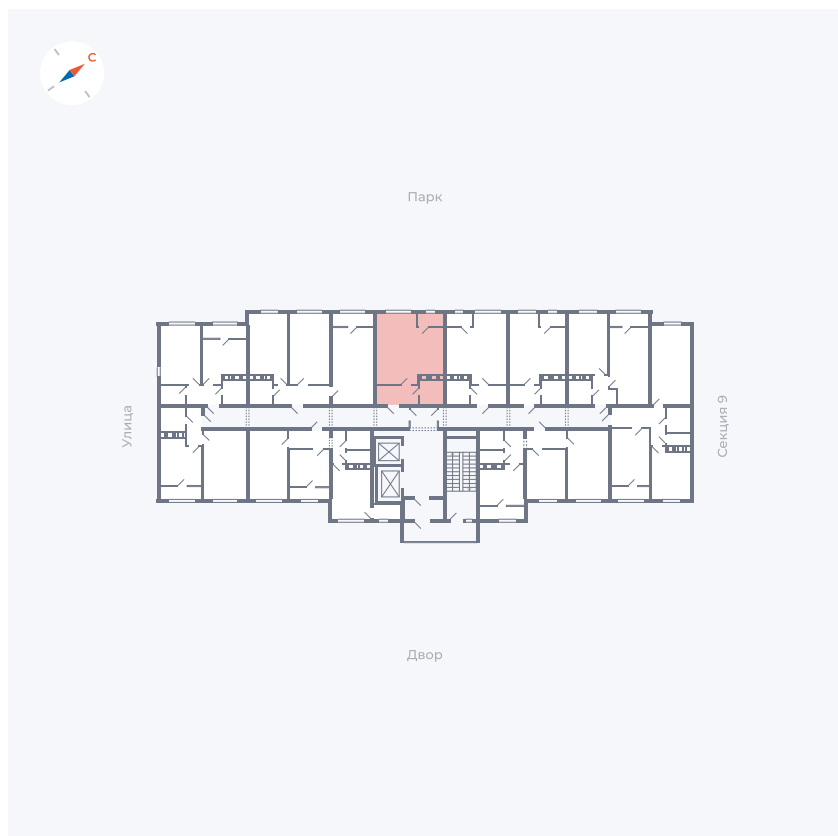

На этаже

Для заметок

Дата генерации: 23.01.2025