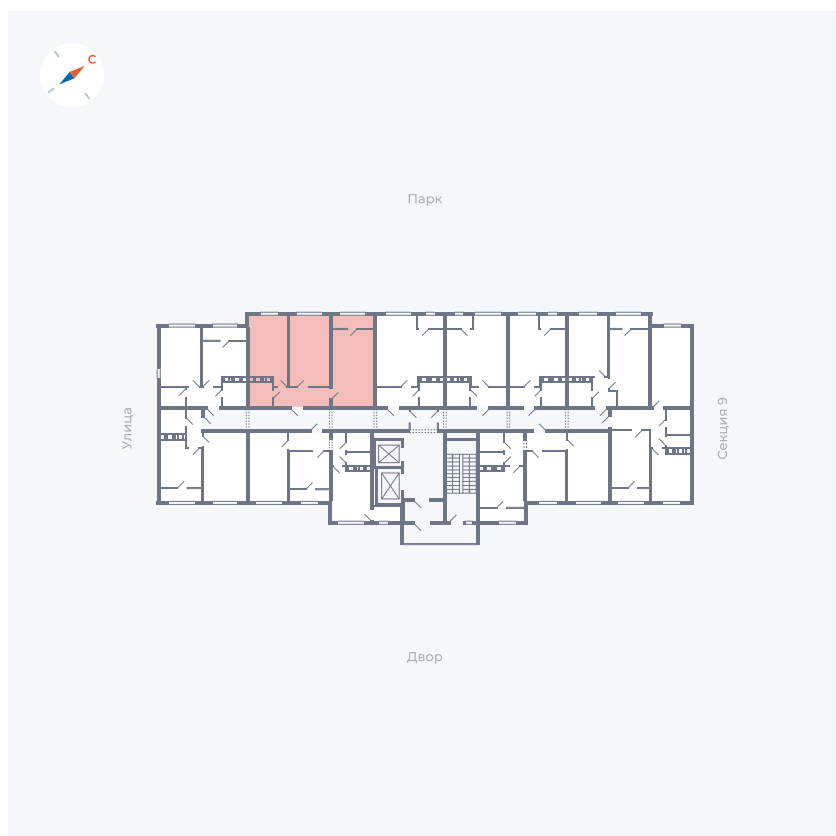

# Квартира 433

Квартал 42 / Дом 3 / Секция 10 / Этаж 9

Комнат	Студия
Площадь	34.44 м <sup>2</sup>
Срок сдачи	III кв. 2025
Вид из окна	Парк

## На этаже