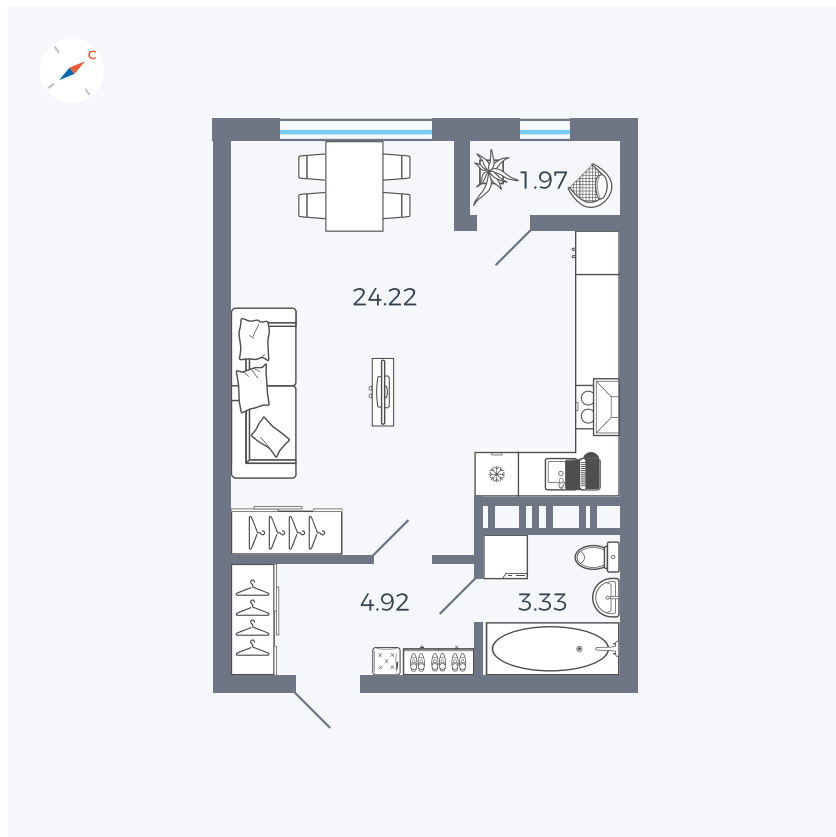

Планировка Тип 008

# Квартира 433

Квартал 42 / Дом 3 / Секция 10 / Этаж 9

Комнат	Студия
Площадь	34.44 м <sup>2</sup>
Срок сдачи	III кв. 2025
Вид из окна	Парк