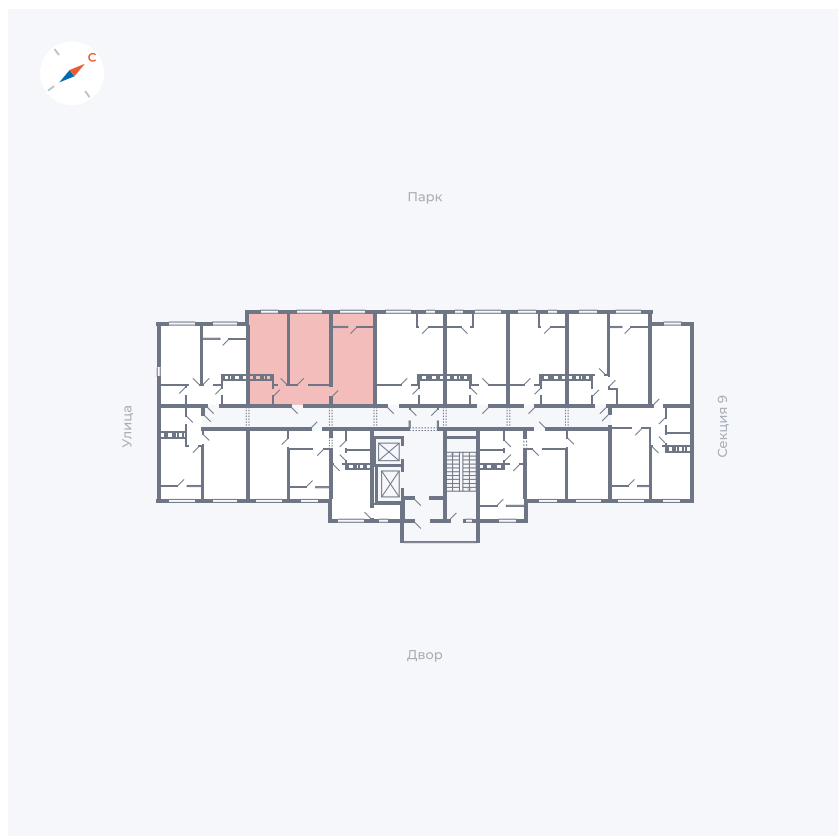

На этаже

Для заметок

Дата генерации: 23.01.2025