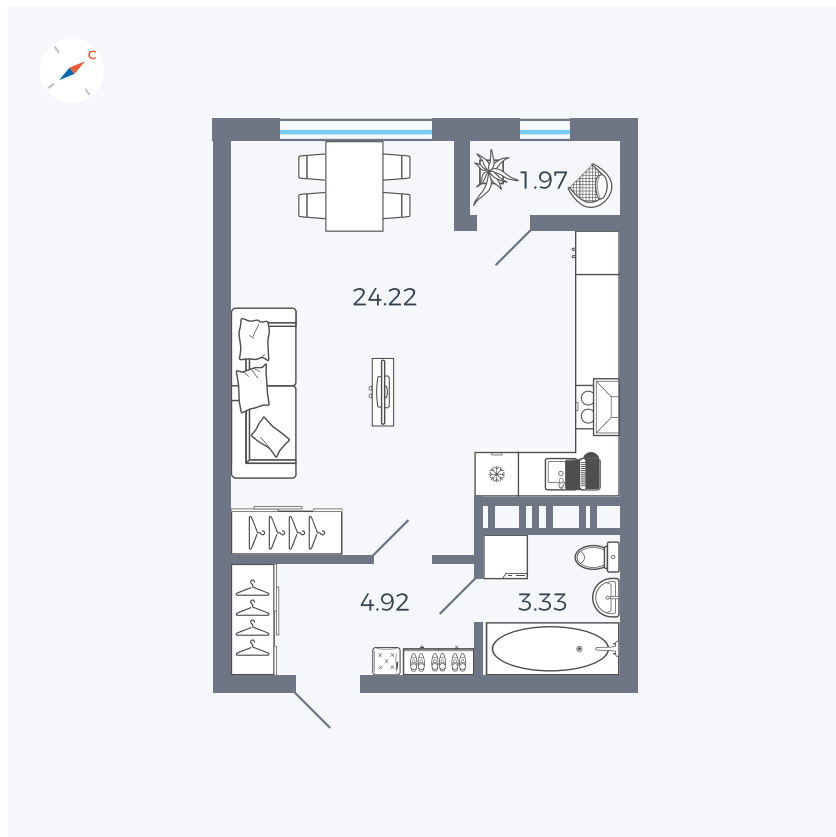

Планировка Тип 008

Квартира 433

Квартал 42 / Дом 3 / Секция 10 / Этаж 9

Комнат	Студия
Площадь	34.44 м ²
Срок сдачи	III кв. 2025
Вид из окна	Парк

Отделка

Цена: **0 ₪**

Вы можете забронировать эту квартиру, или получить консультацию позвонив по номеру